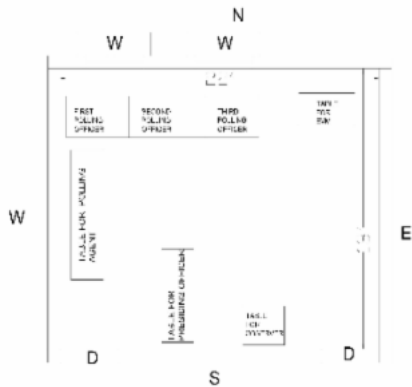

নির্বাচক নিবন্ধন আধিকারিকের স্বাক্ষর

Nazri Naksha

Google Map View

Polling Station Building Front View

Polling Station Front View

Cad View

Key MAP View

1 নাম : মজিবখাতুন মোল্লা পিতার নাম : ডাঃ মিলন মোল্লা বাড়ির নং : n0034 বয়স : 48 লিঙ্গ : মহিলা	BXX2813624 ফটো উপলব্ধ	2 নাম : সেখ হাসান পিতার নাম : এনায়েত হোসেন সেখ বাড়ির নং : নং111 বয়স : 25 লিঙ্গ : পুরুষ	IMW2383875 ফটো উপলব্ধ	3 নাম : সেখ রুফি মায়ের নাম : রিনা বেগম বাড়ির নং : এন0163 বয়স : 25 লিঙ্গ : পুরুষ	IMW2099604 ফটো উপলব্ধ
4 নাম : ইয়াসমিনা খাতুন স্বামীর নাম : নজরুল মোলা বাড়ির নং : এন0123 বয়স : 37 লিঙ্গ : মহিলা	IMW2102218 ফটো উপলব্ধ	5 নাম : সেখ নাসিম পিতার নাম : মোয়াজ্জেম হোসেন সেখ বাড়ির নং : নং111 বয়স : 24 লিঙ্গ : পুরুষ	IMW2383693 ফটো উপলব্ধ	6 নাম : খয়রুল্লাহা খাতুন স্বামীর নাম : সেখ আনোয়ার বাড়ির নং : n0221 বয়স : 29 লিঙ্গ : মহিলা	IMW1751692 ফটো উপলব্ধ
7 নাম : সেখ দিলজার মায়ের নাম : রুপসোনা সেখ বাড়ির নং : এন0127 বয়স : 23 লিঙ্গ : পুরুষ	IMW2456440 ফটো উপলব্ধ	8 নাম : সেখ বাপি মায়ের নাম : চম্পা সেখ বাড়ির নং : এন0129 বয়স : 23 লিঙ্গ : পুরুষ	IMW2456408 ফটো উপলব্ধ	9 নাম : সেখ জাকির আলি পিতার নাম : সেখ মিলন আলি বাড়ির নং : এন0128 বয়স : 23 লিঙ্গ : পুরুষ	IMW2456390 ফটো উপলব্ধ
10 নাম : পারু কর্মকার স্বামীর নাম : শ্রীকান্ত কর্মকার বাড়ির নং : নং180 বয়স : 25 লিঙ্গ : মহিলা	IMW2383388 ফটো উপলব্ধ	11 নাম : রুপা কর্মকার স্বামীর নাম : বাবুল কর্মকার বাড়ির নং : n0210 বয়স : 33 লিঙ্গ : মহিলা	IMW2032555 ফটো উপলব্ধ	12 নাম : সোনা কিসকু পিতার নাম : জীতেন কিসকু বাড়ির নং : এন001 বয়স : 29 লিঙ্গ : পুরুষ	IMW2103224 ফটো উপলব্ধ
13 নাম : মনি কিসকু স্বামীর নাম : কার্তিক কিসকু বাড়ির নং : n0187 বয়স : 27 লিঙ্গ : মহিলা	IMW2016632 ফটো উপলব্ধ	14 নাম : বাসুন্তী কিসকু স্বামীর নাম : শান্তি কিসকু বাড়ির নং : n0014 বয়স : 28 লিঙ্গ : মহিলা	IMW1835966 ফটো উপলব্ধ	15 নাম : শান্তি কিসকু পিতার নাম : মঙ্গলা কিসকু বাড়ির নং : n0014 বয়স : 31 লিঙ্গ : পুরুষ	IMW1445907 ফটো উপলব্ধ
16 নাম : রাধনী কিসকু স্বামীর নাম : মংলা কিসকু বাড়ির নং : n0014 বয়স : 61 লিঙ্গ : মহিলা	WB/39/270/045377 ফটো উপলব্ধ	17 নাম : বাপী কিসকু পিতার নাম : যতীন কিসকু বাড়ির নং : n0001 বয়স : 29 লিঙ্গ : পুরুষ	IMW1617752 ফটো উপলব্ধ	18 নাম : ঢানা কিসকু স্বামীর নাম : যতীন কিসকু বাড়ির নং : n0001 বয়স : 61 লিঙ্গ : মহিলা	WB/39/270/045370 ফটো উপলব্ধ
19 নাম : যতীন কিসকু পিতার নাম : কালু কিসকু বাড়ির নং : n0001 বয়স : 69 লিঙ্গ : পুরুষ	WB/39/270/045802 ফটো উপলব্ধ	20 নাম : লখীরাম কিসকু পিতার নাম : ক্ষ্যাপা কিসকু বাড়ির নং : এন0007 বয়স : 25 লিঙ্গ : পুরুষ	IMW2100360 ফটো উপলব্ধ	21 নাম : সীমা কিসকু স্বামীর নাম : লখীরাম কিসকু বাড়ির নং : হু বয়স : 26 লিঙ্গ : মহিলা	IMW2101780 ফটো উপলব্ধ
22 নাম : জেসমিন খাতুন পিতার নাম : সেখ রফিকুল বাড়ির নং : নং147 বয়স : 24 লিঙ্গ : মহিলা	IMW2383784 ফটো উপলব্ধ	23 নাম : আয়েশা খাতুন স্বামীর নাম : সেখ হাসানুর রহমান বাড়ির নং : নং131 বয়স : 27 লিঙ্গ : মহিলা	IMW2383438 ফটো উপলব্ধ	24 নাম : বিউটি খাতুন স্বামীর নাম : রিপন সেখ বাড়ির নং : নং114 বয়স : 36 লিঙ্গ : মহিলা	IMW2383719 ফটো উপলব্ধ
25 নাম : চাইনা খাতুন স্বামীর নাম : কব্বর আলি সেখ বাড়ির নং : এন0095 বয়স : 27 লিঙ্গ : মহিলা	IMW2554087 ফটো উপলব্ধ	26 নাম : হাসিনা খাতুন মায়ের নাম : মহফুজা মোল্লা বাড়ির নং : এন0139 বয়স : 42 লিঙ্গ : মহিলা	IMW2554129 ফটো উপলব্ধ	27 নাম : সুদেব ঘোষ পিতার নাম : পঞ্চানন ঘোষ বাড়ির নং : এন0093 বয়স : 22 লিঙ্গ : পুরুষ	IMW2554111 ফটো উপলব্ধ
28 নাম : সুরজিৎ ঘোষ পিতার নাম : দেবপ্রসাদ ঘোষ বাড়ির নং : এন0902 বয়স : 27 লিঙ্গ : পুরুষ	IMW2032548 ফটো উপলব্ধ	29 নাম : মুনমুন ঘোষ স্বামীর নাম : উজ্জল ঘোষ বাড়ির নং : এন0212 বয়স : 27 লিঙ্গ : মহিলা	IMW2032571 ফটো উপলব্ধ	30 নাম : সৌভিক ঘোষ পিতার নাম : তাপস ঘোষ বাড়ির নং : এন0076 বয়স : 24 লিঙ্গ : পুরুষ	IMW2456366 ফটো উপলব্ধ