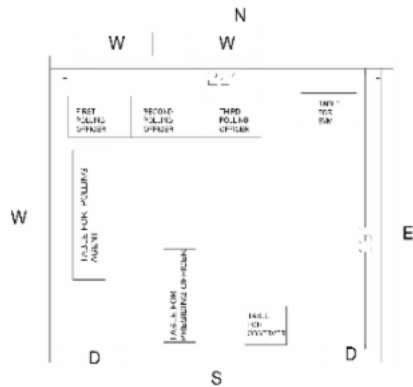

নির্বাচক নিবন্ধন আধিকারিকের স্বাক্ষর

Nazri Naksha

Google Map View

Polling Station Building Front View

Polling Station Front View

Cad View

Key MAP View

1 নাম : অর্পিতা মন্ডল স্বামীর নাম : বিপ্লব মন্ডল বাড়ির নং : এন০২৪৬ বয়স : 33 লিঙ্গ : মহিলা	IMW1503663 ফটো উপলব্ধ	2 নাম : বিপ্লব মন্ডল পিতার নাম : বিপদবরণ মন্ডল বাড়ির নং : এন০২৪৭ বয়স : 39 লিঙ্গ : পুরুষ	BXX3114139 ফটো উপলব্ধ	3 নাম : লাভলী বসু সরকার স্বামীর নাম : বিশ্বজিত বসু বাড়ির নং : N0073 বয়স : 43 লিঙ্গ : মহিলা	IMW1728310 ফটো উপলব্ধ
4 নাম : সৃজন অধিকারী পিতার নাম : বিজয় অধিকারী বাড়ির নং : 0072 বয়স : 25 লিঙ্গ : পুরুষ	IMW2340917 ফটো উপলব্ধ	5 নাম : শিল্পা অধিকারী স্বামীর নাম : প্রসেনজিৎ অধিকারী বাড়ির নং : এন০০৩১ বয়স : 29 লিঙ্গ : মহিলা	UWX1827682 ফটো উপলব্ধ	6 নাম : বিশ্ব দেব অধিকারী পিতার নাম : ভঞ্জন অধিকারী বাড়ির নং : n0030 বয়স : 35 লিঙ্গ : পুরুষ	IMW1202795 ফটো উপলব্ধ
7 নাম : সৃজিত অধিকারী পিতার নাম : বিজয় অধিকারী বাড়ির নং : n0072 বয়স : 34 লিঙ্গ : পুরুষ	IMW1980473 ফটো উপলব্ধ	8 নাম : প্রীতি অধিকারী স্বামীর নাম : বিশ্বদেব অধিকারী বাড়ির নং : 00 বয়স : 24 লিঙ্গ : মহিলা	IMW2492841 ফটো উপলব্ধ	9 নাম : দুলাল অধিকারী পিতার নাম : বিনোদ অধিকারী বাড়ির নং : n0011 বয়স : 59 লিঙ্গ : পুরুষ	FKH2131688 ফটো উপলব্ধ
10 নাম : লিপিকা অধিকারী স্বামীর নাম : দুলাল অধিকারী বাড়ির নং : n0011 বয়স : 39 লিঙ্গ : মহিলা	IMW1202654 ফটো উপলব্ধ	11 নাম : সঞ্জয় অধিকারী পিতার নাম : বিনোদ অধিকারী বাড়ির নং : n0011 বয়স : 48 লিঙ্গ : পুরুষ	FKH2307916 ফটো উপলব্ধ	12 নাম : সৌমেন অধিকারী পিতার নাম : বাবুলাল অধিকারী বাড়ির নং : n0127 বয়স : 46 লিঙ্গ : পুরুষ	FKH2129849 ফটো উপলব্ধ
13 নাম : সোনাই অধিকারী স্বামীর নাম : বাবুলাল অধিকারী বাড়ির নং : n0127 বয়স : 66 লিঙ্গ : মহিলা	FKH2130870 ফটো উপলব্ধ	14 নাম : বাবুলাল অধিকারী পিতার নাম : হরিপদ অধিকারী বাড়ির নং : n0127 বয়স : 73 লিঙ্গ : পুরুষ	FKH2129195 ফটো উপলব্ধ	15 নাম : দীপিকা অধিকারী পিতার নাম : দীলিপ অধিকারী বাড়ির নং : n0031 বয়স : 40 লিঙ্গ : মহিলা	IMW1082924 ফটো উপলব্ধ
16 নাম : রনিতা দাস স্বামীর নাম : রবীন দাস বাড়ির নং : n0031 বয়স : 42 লিঙ্গ : মহিলা	IMW1798057 ফটো উপলব্ধ	17 নাম : রবীন দাস পিতার নাম : গৌরাজ দাস বাড়ির নং : n0031 বয়স : 54 লিঙ্গ : পুরুষ	IMW1798040 ফটো উপলব্ধ	18 নাম : প্রসেনজিৎ অধিকারী পিতার নাম : বিনোদ অধিকারী বাড়ির নং : n0031 বয়স : 35 লিঙ্গ : পুরুষ	IMW1202803 ফটো উপলব্ধ
19 নাম : আলো অধিকারী স্বামীর নাম : ভঞ্জন অধিকারী বাড়ির নং : n0030 বয়স : 56 লিঙ্গ : মহিলা	FKH2131134 ফটো উপলব্ধ	20 নাম : ভঞ্জন অধিকারী পিতার নাম : উমেশ অধিকারী বাড়ির নং : n0030 বয়স : 61 লিঙ্গ : পুরুষ	FKH2129260 ফটো উপলব্ধ	21 নাম : সৌমিত্র অধিকারী পিতার নাম : বিনোদ অধিকারী বাড়ির নং : n0011 বয়স : 42 লিঙ্গ : পুরুষ	FKH3274289 ফটো উপলব্ধ
22 নাম : দিপালী অধিকারী স্বামীর নাম : সঞ্জয় অধিকারী বাড়ির নং : n0011 বয়স : 43 লিঙ্গ : মহিলা	FKH3274271 ফটো উপলব্ধ	23 নাম : সৌমিত্র বিশ্বাস পিতার নাম : শৈলেন বিশ্বাস বাড়ির নং : n0030 বয়স : 30 লিঙ্গ : পুরুষ	IMW1938067 ফটো উপলব্ধ	24 নাম : দিপালী দাস অধিকারী স্বামীর নাম : সৌমেন অধিকারী বাড়ির নং : n0127 বয়স : 30 লিঙ্গ : মহিলা	IMW1938208 ফটো উপলব্ধ
25 নাম : গীতা অধিকারী স্বামীর নাম : দিলীপ অধিকারী বাড়ির নং : n0031 বয়স : 58 লিঙ্গ : মহিলা	FKH2131696 ফটো উপলব্ধ	26 নাম : মিনতী অধিকারী স্বামীর নাম : বিজয় অধিকারী বাড়ির নং : এন০০৭২ বয়স : 51 লিঙ্গ : মহিলা	IMW2493088 ফটো উপলব্ধ	27 নাম : রূপসা দাস পিতার নাম : রবীন দাস বাড়ির নং : এন০০৩১ বয়স : 23 লিঙ্গ : মহিলা	IMW2492817 ফটো উপলব্ধ
28 নাম : সুদীপ অধিকারী পিতার নাম : সঞ্জয় অধিকারী বাড়ির নং : এন০০১১ বয়স : 23 লিঙ্গ : পুরুষ	IMW2493187 ফটো উপলব্ধ	29 নাম : কেয়া আইচ স্বামীর নাম : অভিজিত আইচ বাড়ির নং : N0092 বয়স : 26 লিঙ্গ : মহিলা	IMW2177343 ফটো উপলব্ধ	30 নাম : অরূপ আইচ পিতার নাম : অভিজিত আইচ বাড়ির নং : n0092 বয়স : 32 লিঙ্গ : পুরুষ	IMW1569458 ফটো উপলব্ধ