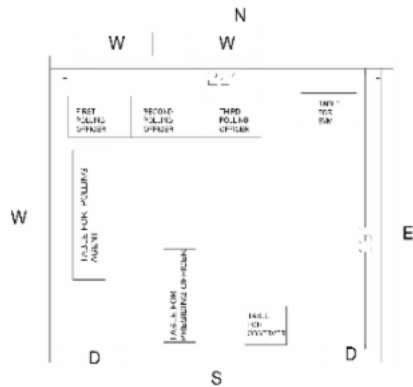

নির্বাচক নিবন্ধন আধিকারিকের স্বাক্ষর

Nazri Naksha

Google Map View

Polling Station Building Front View

Polling Station Front View

Cad View

Key MAP View

1 নাম : লক্ষ্মী নারায়ন চক্রবর্তী পিতার নাম: নীলমনি বাড়ির নং : n0035 বয়স : 74 লিঙ্গ : পুরুষ ফটো উপলব্ধ	WB/39/271/759571	2 নাম : অমলা চক্রবর্তী স্বামীর নাম: লক্ষ্মী নারায়ন চক্রবর্তী বাড়ির নং : n0035 বয়স : 65 লিঙ্গ : মহিলা ফটো উপলব্ধ	WB/39/271/759570	3 নাম : রানা প্রতাপ চক্রবর্তী পিতার নাম: লক্ষ্মী নারায়ন চক্রবর্তী বাড়ির নং : n0035 বয়স : 43 লিঙ্গ : পুরুষ ফটো উপলব্ধ	FKH3286135
4 নাম : পলি কুণ্ডু স্বামীর নাম: রমেন কুণ্ডু বাড়ির নং : n0035 বয়স : 33 লিঙ্গ : মহিলা ফটো উপলব্ধ	IMW1688746	5 নাম : কবিতা চ্যাটার্জী স্বামীর নাম: শিশির কুমার চট্টোপাধ্যায় বাড়ির নং : n0153 বয়স : 62 লিঙ্গ : মহিলা ফটো উপলব্ধ	IMW1424316	6 নাম : কাজল (দাস) বণিক স্বামীর নাম: কৌশিক বণিক বাড়ির নং : n0180 বয়স : 40 লিঙ্গ : মহিলা ফটো উপলব্ধ	FKH3387412
7 নাম : পরমা চক্রবর্তী স্বামীর নাম: রানা প্রতাপ চক্রবর্তী বাড়ির নং : n0035 বয়স : 30 লিঙ্গ : মহিলা ফটো উপলব্ধ	IMW1901974	8 নাম : স্বামীর নাম: বাড়ির নং : 0456 বয়স : 39 লিঙ্গ : মহিলা ফটো উপলব্ধ	IRN0719674	9 নাম : মিলন অধিকারী অন্যান্য: রিয়া সোনকার বাড়ির নং : N0346 বয়স : 44 লিঙ্গ : পুরুষ ফটো উপলব্ধ	IMW2525442
10 নাম : কনিকা কুন্ডু স্বামীর নাম: সঞ্জীব কুন্ডু বাড়ির নং : n0185 বয়স : 51 লিঙ্গ : মহিলা ফটো উপলব্ধ	IMW1826817	11 নাম : সঞ্জীব কুন্ডু পিতার নাম: সমীর কুন্ডু বাড়ির নং : n0185 বয়স : 54 লিঙ্গ : পুরুষ ফটো উপলব্ধ	IMW1727205	12 নাম : শান্তি কুন্ডু স্বামীর নাম: সুভাষ কুন্ডু বাড়ির নং : n0102 বয়স : 61 লিঙ্গ : মহিলা ফটো উপলব্ধ	WB/39/271/759389
13 নাম : রমেন কুন্ডু মায়ের নাম: শান্তি কুন্ডু বাড়ির নং : n0130 বয়স : 40 লিঙ্গ : পুরুষ ফটো উপলব্ধ	FKH3749629	14 নাম : সৌমেন কুন্ডু পিতার নাম: সুভাষ কুন্ডু বাড়ির নং : n0047 বয়স : 41 লিঙ্গ : পুরুষ ফটো উপলব্ধ	FKH3388444	15 নাম : প্রিয়ান্বিতা কুণ্ডু স্বামীর নাম: সৌমেন কুণ্ডু বাড়ির নং : n0047 বয়স : 30 লিঙ্গ : মহিলা ফটো উপলব্ধ	IMW1688720
16 নাম : প্রিয়ান্বিতা সাউ স্বামীর নাম: রাজু সাউ বাড়ির নং : আলিয়া বয়স : 33 লিঙ্গ : মহিলা ফটো উপলব্ধ	IMW2624963	17 নাম : সীমা কর স্বামীর নাম: বনু কর বাড়ির নং : n0005 বয়স : 68 লিঙ্গ : মহিলা ফটো উপলব্ধ	IMW1322882	18 নাম : মনোরমা কর্মকার স্বামীর নাম: বাদল কর্মকার বাড়ির নং : n0059 বয়স : 75 লিঙ্গ : মহিলা ফটো উপলব্ধ	WB/39/271/759046
19 নাম : সুকুমার কর্মকার পিতার নাম: বাদল কর্মকার বাড়ির নং : n0059 বয়স : 59 লিঙ্গ : পুরুষ ফটো উপলব্ধ	WB/39/271/759016	20 নাম : সূচিত্রা কর্মকার স্বামীর নাম: সুকুমার কর্মকার বাড়ির নং : n0059 বয়স : 46 লিঙ্গ : মহিলা ফটো উপলব্ধ	FKH3287059	21 নাম : তরুন কর্মকার পিতার নাম: বাদল কর্মকার বাড়ির নং : n0059 বয়স : 52 লিঙ্গ : পুরুষ ফটো উপলব্ধ	WB/39/271/759098
22 নাম : সুব্রত কর্মকার পিতার নাম: বাদল চন্দ্র কর্মকার বাড়ির নং : n0059 বয়স : 48 লিঙ্গ : পুরুষ ফটো উপলব্ধ	FKH2127249	23 নাম : সুবোধ কর্মকার পিতার নাম: সুকুমার কর্মকার বাড়ির নং : এন০০৫৯ বয়স : 22 লিঙ্গ : পুরুষ ফটো উপলব্ধ	IMW2548055	24 নাম : রুপালী কর্মকার স্বামীর নাম: তরুন কর্মকার বাড়ির নং : n0059 বয়স : 47 লিঙ্গ : মহিলা ফটো উপলব্ধ	IMW1902196
25 নাম : প্রসেনজিৎ কিসকু পিতার নাম: মাতাল কিসকু বাড়ির নং : n0243 বয়স : 27 লিঙ্গ : পুরুষ ফটো উপলব্ধ	IMW2023356	26 নাম : সুস্মিতা কিস্কু পিতার নাম: বাবলু কিস্কু বাড়ির নং : এন০০৮০ বয়স : 23 লিঙ্গ : মহিলা ফটো উপলব্ধ	IMW2493732	27 নাম : রঞ্জন কিসকু পিতার নাম: মসৌ কিসকু বাড়ির নং : n0080 বয়স : 24 লিঙ্গ : পুরুষ ফটো উপলব্ধ	IMW2343150
28 নাম : ঠাকুরমনি কিসকু স্বামীর নাম: বিশনাথ কিসকু বাড়ির নং : 81 বয়স : 25 লিঙ্গ : মহিলা ফটো উপলব্ধ	IMW2108561	29 নাম : নীলমনি কিসকু পিতার নাম: বৈদ্যনাথ কিসকু বাড়ির নং : n0080 বয়স : 51 লিঙ্গ : মহিলা ফটো উপলব্ধ	WB/39/271/759573	30 নাম : মনসা কিসকু পিতার নাম: মসৌ কিস্কু বাড়ির নং : n0080 বয়স : 33 লিঙ্গ : পুরুষ ফটো উপলব্ধ	IMW1570316