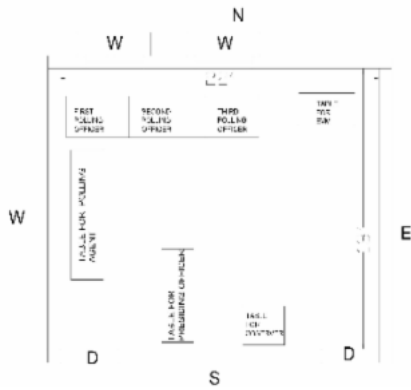

নির্বাচক নিবন্ধন আধিকারিকের স্বাক্ষর

Nazri Naksha

Google Map View

Polling Station Building Front View

Polling Station Front View

Cad View

Key MAP View

1 নাম : সেখ মইনুল আলম পিতার নাম : সেখ জাহাঙ্গীর আলম বাড়ির নং : n0108 বয়স : 32 লিঙ্গ : পুরুষ	IMW1570639 ফটো উপলব্ধ	2 নাম : মেহেরুল্লেশা সেখ স্বামীর নাম : জাহাঙ্গীর সেখ বাড়ির নং : n0108 বয়স : 49 লিঙ্গ : মহিলা	WB/39/271/759537 ফটো উপলব্ধ	3 নাম : চন্ডী দাসী স্বামীর নাম : পঞ্চা দাস বাড়ির নং : n0136 বয়স : 68 লিঙ্গ : মহিলা	WB/39/271/759689 ফটো উপলব্ধ
4 নাম : অঞ্জলী রুইদাস স্বামীর নাম : অমিত রুইদাস বাড়ির নং : n0136 বয়স : 54 লিঙ্গ : মহিলা	IMW0837260 ফটো উপলব্ধ	5 নাম : মিলন রুইদাস পিতার নাম : অমিত রুইদাস বাড়ির নং : n0136 বয়স : 37 লিঙ্গ : পুরুষ	IMW0837278 ফটো উপলব্ধ	6 নাম : বাপী রুইদাস মায়ের নাম : চণ্ডী রুইদাস বাড়ির নং : n0136 বয়স : 49 লিঙ্গ : পুরুষ	FKH3604014 ফটো উপলব্ধ
7 নাম : মামনি দাস স্বামীর নাম : বাপি দাস বাড়ির নং : n0136 বয়স : 37 লিঙ্গ : মহিলা	IMW1323062 ফটো উপলব্ধ	8 নাম : সেখ জাহাঙ্গীর আলম পিতার নাম : সেখ সফীউল আলম বাড়ির নং : n0108 বয়স : 57 লিঙ্গ : পুরুষ	WB/39/271/759687 ফটো উপলব্ধ	9 নাম : কার্তিক দাস পিতার নাম : বাপি দাস বাড়ির নং : এন০১৩৬ বয়স : 23 লিঙ্গ : পুরুষ	IMW2493914 ফটো উপলব্ধ
10 নাম : রমা অধিকারী স্বামীর নাম : বিশ্বজিৎ অধিকারী বাড়ির নং : n0218 বয়স : 30 লিঙ্গ : মহিলা	IMW1902469 ফটো উপলব্ধ	11 নাম : বিশ্বজিৎ অধিকারী পিতার নাম : হরিদাস অধিকারী বাড়ির নং : n0218 বয়স : 40 লিঙ্গ : পুরুষ	IMW1405869 ফটো উপলব্ধ	12 নাম : বাসন্তী অধিকারী স্বামীর নাম : হরিদাস অধিকারী বাড়ির নং : n0219 বয়স : 61 লিঙ্গ : মহিলা	IMW1405877 ফটো উপলব্ধ
13 নাম : বিপ্লব অধিকারী পিতার নাম : হরিদাস অধিকারী বাড়ির নং : n0220 বয়স : 39 লিঙ্গ : পুরুষ	IMW1405885 ফটো উপলব্ধ	14 নাম : রাম কুমারী দেবী উপাধ্যায় স্বামীর নাম : রাজেন্দ্র উপাধ্যায় বাড়ির নং : n0266 বয়স : 61 লিঙ্গ : মহিলা	IMW1798875 ফটো উপলব্ধ	15 নাম : অজয় উপাধ্যায় পিতার নাম : রাজেন্দ্র উপাধ্যায় বাড়ির নং : n0268 বয়স : 34 লিঙ্গ : পুরুষ	IMW1798891 ফটো উপলব্ধ
16 নাম : মিথিলেশ উপাধ্যায় পিতার নাম : রাজেন্দ্র উপাধ্যায় বাড়ির নং : n0278 বয়স : 41 লিঙ্গ : পুরুষ	IMW1798883 ফটো উপলব্ধ	17 নাম : রীচা উপাধ্যায় স্বামীর নাম : মিথিলেশ উপাধ্যায় বাড়ির নং : এন০২৭৮ বয়স : 38 লিঙ্গ : মহিলা	IMW2597656 ফটো উপলব্ধ	18 নাম : অনুভব কুমার পিতার নাম : অশোক কুমার প্রসাদ বাড়ির নং : N0601 বয়স : 26 লিঙ্গ : পুরুষ	IMW2084846 ফটো উপলব্ধ
19 নাম : অসীম কুমার পিতার নাম : নিরঞ্জন কুমার বাড়ির নং : n0176 বয়স : 51 লিঙ্গ : পুরুষ	WB/39/271/759355 ফটো উপলব্ধ	20 নাম : শেফালী কর্মকার স্বামীর নাম : অধীর চন্দ্র কর্মকার বাড়ির নং : n0282 বয়স : 70 লিঙ্গ : মহিলা	IMW1818905 ফটো উপলব্ধ	21 নাম : পার্থ সারথী কর্মকার পিতার নাম : অধীর চন্দ্র কর্মকার বাড়ির নং : n0280 বয়স : 40 লিঙ্গ : পুরুষ	IMW1818871 ফটো উপলব্ধ
22 নাম : প্রিয়াঙ্কা উপাধ্যায় পিতার নাম : রাজেন্দ্র উপাধ্যায় বাড়ির নং : n0153 বয়স : 31 লিঙ্গ : মহিলা	IMW1798909 ফটো উপলব্ধ	23 নাম : নমিতা কর্মকার স্বামীর নাম : সুধীর কর্মকার বাড়ির নং : n0153 বয়স : 57 লিঙ্গ : মহিলা	FKH2126654 ফটো উপলব্ধ	24 নাম : সুধীর কর্মকার পিতার নাম : দুলালচন্দ্র কর্মকার বাড়ির নং : n0153 বয়স : 69 লিঙ্গ : পুরুষ	FKH2126522 ফটো উপলব্ধ
25 নাম : পার্থসারথী দাস কর্মকার পিতার নাম : নিমাইকৃষ্ণ দাস কর্মকার বাড়ির নং : n0145 বয়স : 53 লিঙ্গ : পুরুষ	WB/39/271/759510 ফটো উপলব্ধ	26 নাম : অসীমা মোহন্ত স্বামীর নাম : অভয়পদ মোহন্ত বাড়ির নং : n0023 বয়স : 52 লিঙ্গ : মহিলা	FKH3286713 ফটো উপলব্ধ	27 নাম : প্রদীপ মোহন্ত পিতার নাম : অভয়পদ মোহন্ত বাড়ির নং : n0023 বয়স : 50 লিঙ্গ : পুরুষ	WB/39/271/759156 ফটো উপলব্ধ
28 নাম : মধুমিতা মোহন্ত স্বামীর নাম : প্রদীপ মোহন্ত বাড়ির নং : n0023 বয়স : 39 লিঙ্গ : মহিলা	IMW0836445 ফটো উপলব্ধ	29 নাম : তারক মোহন্ত পিতার নাম : ধর্মদাস মোহন্ত বাড়ির নং : n0023 বয়স : 59 লিঙ্গ : পুরুষ	WB/39/271/759151 ফটো উপলব্ধ	30 নাম : ভারতী মোহন্ত স্বামীর নাম : তারক মোহন্ত বাড়ির নং : n0023 বয়স : 55 লিঙ্গ : মহিলা	WB/39/271/759148 ফটো উপলব্ধ