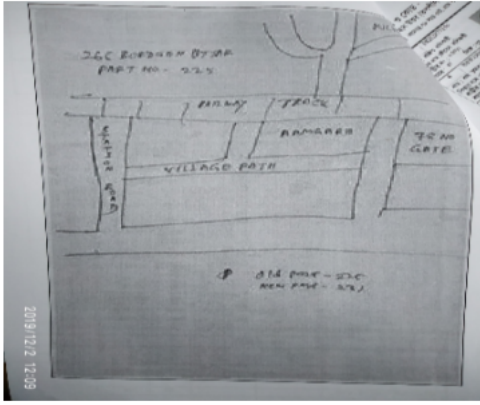

Nazri Naksha