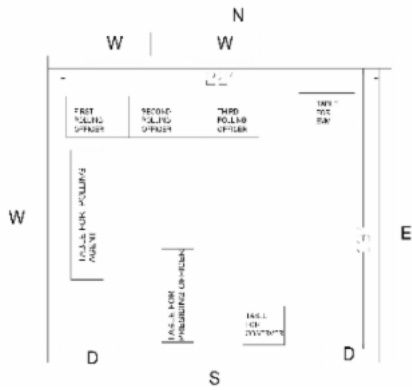

নির্বাচক নিবন্ধন আধিকারিকের স্বাক্ষর

Nazri Naksha

Google Map View

Polling Station Building Front View

Polling Station Front View

Cad View

Key MAP View

1 নাম : মমতা মন্ডল (মিশ্র) স্বামীর নাম: নির্মল মিশ্র বাড়ির নং : n0302 বয়স : 30 লিঙ্গ : মহিলা	IMW1727742 ফটো উপলব্ধ	2 নাম : মায়ী রানী অধিকারী স্বামীর নাম: দুর্গা অধিকারী বাড়ির নং : n0009 বয়স : 56 লিঙ্গ : মহিলা	IMW1573393 ফটো উপলব্ধ	3 নাম : শ্যামলী অধিকারী স্বামীর নাম: শম্ভুচন্দ্র অধিকারী বাড়ির নং : n0141 বয়স : 69 লিঙ্গ : মহিলা	WB/39/271/765662 ফটো উপলব্ধ
4 নাম : প্রশান্ত অধিকারী পিতার নাম: শম্ভুচন্দ্র অধিকারী বাড়ির নং : n0141 বয়স : 55 লিঙ্গ : পুরুষ	WB/39/271/765034 ফটো উপলব্ধ	5 নাম : পূর্ণিমা অধিকারী স্বামীর নাম: প্রশান্ত অধিকারী বাড়ির নং : n0141 বয়স : 47 লিঙ্গ : মহিলা	JJL1086206 ফটো উপলব্ধ	6 নাম : সূশান্ত অধিকারী পিতার নাম: শম্ভুচন্দ্র অধিকারী বাড়ির নং : n0141 বয়স : 49 লিঙ্গ : পুরুষ	WB/39/271/765665 ফটো উপলব্ধ
7 নাম : মনিমালা অধিকারী স্বামীর নাম: সূশান্ত অধিকারী বাড়ির নং : n0141 বয়স : 36 লিঙ্গ : মহিলা	IMW1207471 ফটো উপলব্ধ	8 নাম : লাবনী অধিকারী পিতার নাম: প্রশান্ত অধিকারী বাড়ির নং : এন0141 বয়স : 21 লিঙ্গ : মহিলা	IMW2623957 ফটো উপলব্ধ	9 নাম : কিরন দেবী ওবা স্বামীর নাম: বলিরাম ওবা বাড়ির নং : N0266 বয়স : 31 লিঙ্গ : মহিলা	IMW2108975 ফটো উপলব্ধ
10 নাম : সঞ্জিতা দেবী ওবা স্বামীর নাম: সূর্যদেব ওবা বাড়ির নং : N0266 বয়স : 38 লিঙ্গ : মহিলা	IMW2108959 ফটো উপলব্ধ	11 নাম : অচিন্ত ওরাং মায়ের নাম: বিলাসী ওরাং বাড়ির নং : n0122 বয়স : 40 লিঙ্গ : পুরুষ	IMW1207414 ফটো উপলব্ধ	12 নাম : সমীর ওরাং পিতার নাম: বিদ্যাধর ওরাং বাড়ির নং : n0122 বয়স : 43 লিঙ্গ : পুরুষ	FKH2375103 ফটো উপলব্ধ
13 নাম : সীতারাম ওরাং পিতার নাম: গোবর্ধন ওরাং বাড়ির নং : n0123 বয়স : 66 লিঙ্গ : পুরুষ	WB/39/271/765675 ফটো উপলব্ধ	14 নাম : মহাদেব ওরাং পিতার নাম: সীতারাম ওরাং বাড়ির নং : n0123 বয়স : 40 লিঙ্গ : পুরুষ	IMW1084581 ফটো উপলব্ধ	15 নাম : জয়দেব ওরাং পিতার নাম: সীতারাম ওরাং বাড়ির নং : n0123 বয়স : 38 লিঙ্গ : পুরুষ	IMW1084573 ফটো উপলব্ধ
16 নাম : রচনা ওরাং স্বামীর নাম: জয়দেব ওরাং বাড়ির নং : n0123 বয়স : 33 লিঙ্গ : মহিলা	IMW1800127 ফটো উপলব্ধ	17 নাম : নিতাই ওরাং পিতার নাম: সীতারাম ওরাং বাড়ির নং : n0123 বয়স : 32 লিঙ্গ : পুরুষ	IMW1573641 ফটো উপলব্ধ	18 নাম : মৃত্যুঞ্জয় ওরাং পিতার নাম: গোবর্ধন ওরাং বাড়ির নং : n0123 বয়স : 59 লিঙ্গ : পুরুষ	WB/39/271/765188 ফটো উপলব্ধ
19 নাম : সুধীর ওরাং পিতার নাম: গোবর্ধন ওরাং বাড়ির নং : n0123 বয়স : 58 লিঙ্গ : পুরুষ	WB/39/271/765089 ফটো উপলব্ধ	20 নাম : কচি ওরাং স্বামীর নাম: সুধীর ওরাং বাড়ির নং : n0123 বয়স : 56 লিঙ্গ : মহিলা	WB/39/271/765720 ফটো উপলব্ধ	21 নাম : সবিতা ওরাং স্বামীর নাম: সহদেব ওরাং বাড়ির নং : n0123 বয়স : 30 লিঙ্গ : মহিলা	IMW1800135 ফটো উপলব্ধ
22 নাম : গঙ্গাধর ওরাং পিতার নাম: ছোট্ট ওরাং বাড়ির নং : n0124 বয়স : 63 লিঙ্গ : পুরুষ	WB/39/271/765093 ফটো উপলব্ধ	23 নাম : কম্পনা ওরাং স্বামীর নাম: গঙ্গাধর ওরাং বাড়ির নং : n0124 বয়স : 61 লিঙ্গ : মহিলা	WB/39/271/765193 ফটো উপলব্ধ	24 নাম : সঞ্জয় ওরাং পিতার নাম: গঙ্গাধর ওরাং বাড়ির নং : n0124 বয়স : 35 লিঙ্গ : পুরুষ	IMW1207430 ফটো উপলব্ধ
25 নাম : শম্পা ঘোষ স্বামীর নাম: তাপস কুমার ঘোষ বাড়ির নং : n0124 বয়স : 42 লিঙ্গ : মহিলা	FKH2870103 ফটো উপলব্ধ	26 নাম : ঝুমা মুদি স্বামীর নাম: সন্তোষ মুদি বাড়ির নং : n0124 বয়স : 36 লিঙ্গ : মহিলা	IMW1324920 ফটো উপলব্ধ	27 নাম : মোহন ওরাং পিতার নাম: বিদেশী ওরাং বাড়ির নং : n0126 বয়স : 40 লিঙ্গ : পুরুষ	FKH3288453 ফটো উপলব্ধ
28 নাম : সূর্য ওরাং পিতার নাম: বনো ওরাং বাড়ির নং : n0127 বয়স : 35 লিঙ্গ : পুরুষ	IMW1207455 ফটো উপলব্ধ	29 নাম : বীনা ওরাং স্বামীর নাম: সূর্য ওরাং বাড়ির নং : n0127 বয়স : 32 লিঙ্গ : মহিলা	IMW1691286 ফটো উপলব্ধ	30 নাম : চম্পা ওরাং স্বামীর নাম: হরিপদ ওরাং বাড়ির নং : n0128 বয়স : 52 লিঙ্গ : মহিলা	WB/39/271/765546 ফটো উপলব্ধ