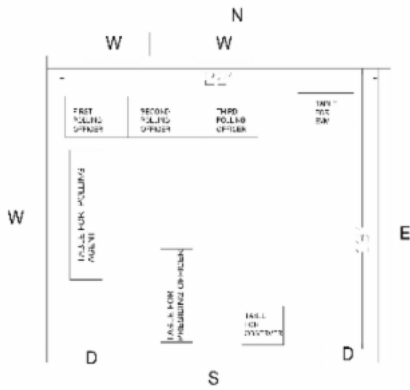

নির্বাচক নিবন্ধন আধিকারিকের স্বাক্ষর

Nazri Naksha

Google Map View

Polling Station Building Front View

Polling Station Front View

Cad View

Key MAP View

1 নাম : সাহানারা বেগম স্বামীর নাম : শুকুর সেখ বাড়ির নং : n0069 বয়স : 45 লিঙ্গ : মহিলা	IMW1325422 ফটো উপলব্ধ	2 নাম : সেখ সাইফুদ্দিন স্বামীর নাম : সাহানারা বেগম বাড়ির নং : N0069 বয়স : 27 লিঙ্গ : পুরুষ	IMW2098861 ফটো উপলব্ধ	3 নাম : রীতা বাগ স্বামীর নাম : উত্তম বাগ বাড়ির নং : n0102 বয়স : 31 লিঙ্গ : মহিলা	UUD1578384 ফটো উপলব্ধ
4 নাম : বিকাশ ওরাং পিতার নাম : জগন্নাথ ওরাং বাড়ির নং : n0039 বয়স : 29 লিঙ্গ : পুরুষ	IMW1692391 ফটো উপলব্ধ	5 নাম : মালা ওরাং স্বামীর নাম : দীপু ওরাং বাড়ির নং : n0039 বয়স : 43 লিঙ্গ : মহিলা	IMW1692409 ফটো উপলব্ধ	6 নাম : দীপু ওরাং পিতার নাম : জগন্নাথ ওরাং বাড়ির নং : n0039 বয়স : 45 লিঙ্গ : পুরুষ	BXX3336435 ফটো উপলব্ধ
7 নাম : রীতা ওরাং স্বামীর নাম : বিকাশ ওরাং বাড়ির নং : এন০০৩৯ বয়স : 22 লিঙ্গ : মহিলা	IMW2572386 ফটো উপলব্ধ	8 নাম : চুমকী খাতুন স্বামীর নাম : সেখ সাইফুদ্দিন বাড়ির নং : এন০০৬৯ বয়স : 29 লিঙ্গ : মহিলা	IMW2581577 ফটো উপলব্ধ	9 নাম : শেফালী ঘোষ (মণ্ডল) স্বামীর নাম : দিলীপ মণ্ডল বাড়ির নং : N0089 বয়স : 33 লিঙ্গ : মহিলা	IMW1692698 ফটো উপলব্ধ
10 নাম : চন্দনা ইসলাম স্বামীর নাম : সেখ জাভেদ ইসলাম বাড়ির নং : N0079 বয়স : 34 লিঙ্গ : মহিলা	IMW2124550 ফটো উপলব্ধ	11 নাম : সেখ মহুয়া ইসলাম স্বামীর নাম : সেখ মহঃ পারভেজ ইসলাম বাড়ির নং : n0107 বয়স : 51 লিঙ্গ : মহিলা	WB/39/270/585525 ফটো উপলব্ধ	12 নাম : সেখ আফতাব ইসলাম পিতার নাম : সেখ মহঃ পারভেজ ইসলাম বাড়ির নং : n0094 বয়স : 26 লিঙ্গ : পুরুষ	IMW2024750 ফটো উপলব্ধ
13 নাম : সেখ জাভেদ ইসলাম পিতার নাম : সেখ নুরুল ইসলাম বাড়ির নং : n0079 বয়স : 47 লিঙ্গ : পুরুষ	IMW1208628 ফটো উপলব্ধ	14 নাম : অভি ওরাং পিতার নাম : সুধীর ওরাং বাড়ির নং : n0032 বয়স : 34 লিঙ্গ : পুরুষ	IMW1692607 ফটো উপলব্ধ	15 নাম : তপন ওরাং পিতার নাম : আনন্দ ওরাং বাড়ির নং : n0041 বয়স : 44 লিঙ্গ : পুরুষ	BXX2729465 ফটো উপলব্ধ
16 নাম : মঙ্গল ওরাং পিতার নাম : মদন ওরাং বাড়ির নং : n0028 বয়স : 33 লিঙ্গ : পুরুষ	IMW1906189 ফটো উপলব্ধ	17 নাম : মদন(ছোট) ওরাং পিতার নাম : রাখাল ওরাং বাড়ির নং : n0028 বয়স : 60 লিঙ্গ : পুরুষ	IMW2310746 ফটো উপলব্ধ	18 নাম : দ্বীপ ওরাং পিতার নাম : মদন ওরাং বাড়ির নং : n0028 বয়স : 33 লিঙ্গ : পুরুষ	IMW1692482 ফটো উপলব্ধ
19 নাম : বাসন্তী ওরাং স্বামীর নাম : মদন(ছোট) ওরাং বাড়ির নং : n0028 বয়স : 56 লিঙ্গ : মহিলা	BXX1768688 ফটো উপলব্ধ	20 নাম : চঞ্চলা ওরাং স্বামীর নাম : আনন্দ ওরাং বাড়ির নং : n0041 বয়স : 55 লিঙ্গ : মহিলা	IMW2310506 ফটো উপলব্ধ	21 নাম : বিমলা ওরাং স্বামীর নাম : কাওয়ালী ওরাং বাড়ির নং : n0035 বয়স : 62 লিঙ্গ : মহিলা	IMW2310738 ফটো উপলব্ধ
22 নাম : বিকাশ ওরাং পিতার নাম : আনন্দ ওরাং বাড়ির নং : n0041 বয়স : 36 লিঙ্গ : পুরুষ	BXX3021011 ফটো উপলব্ধ	23 নাম : কচি ওরাং পিতার নাম : কাওয়ালী ওরাং বাড়ির নং : n0035 বয়স : 38 লিঙ্গ : পুরুষ	BXX3336377 ফটো উপলব্ধ	24 নাম : গীতা ওরাং স্বামীর নাম : সুধীর ওরাং বাড়ির নং : n0032 বয়স : 50 লিঙ্গ : মহিলা	IMW2310530 ফটো উপলব্ধ
25 নাম : সুধীর ওরাং পিতার নাম : খোকা ওরাং বাড়ির নং : n0032 বয়স : 55 লিঙ্গ : পুরুষ	IMW2310522 ফটো উপলব্ধ	26 নাম : সুলতা ওরাং স্বামীর নাম : চন্দন ওরাং বাড়ির নং : n0035 বয়স : 34 লিঙ্গ : মহিলা	IMW1800374 ফটো উপলব্ধ	27 নাম : চন্দন ওরাং পিতার নাম : কাওয়ালী ওরাং বাড়ির নং : n0035 বয়স : 41 লিঙ্গ : পুরুষ	BXX3336385 ফটো উপলব্ধ
28 নাম : সুব্রত ওরাং পিতার নাম : তপন ওরাং বাড়ির নং : এন0041 বয়স : 21 লিঙ্গ : পুরুষ	IMW2633675 ফটো উপলব্ধ	29 নাম : রিম্পা ওরাং স্বামীর নাম : দ্বীপ ওরাং বাড়ির নং : এন0028 বয়স : 23 লিঙ্গ : মহিলা	IMW2633666 ফটো উপলব্ধ	30 নাম : সবি ওরাং পিতার নাম : সুধীর ওরাং বাড়ির নং : n0032 বয়স : 31 লিঙ্গ : পুরুষ	IMW1692557 ফটো উপলব্ধ