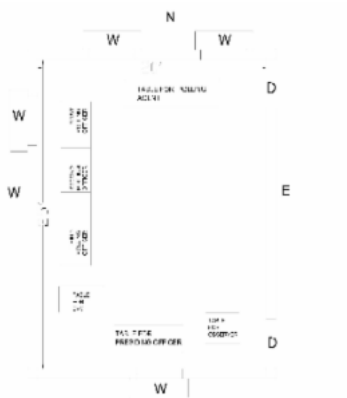

নির্বাচক নিবন্ধন আধিকারিকের স্বাক্ষর

Nazri Naksha

Google Map View

Polling Station Building Front View

Polling Station Front View

Cad View

Key MAP View

বিধানসভা নির্বাচনক্ষেত্রের নং, নাম : 266-বর্ধমান উত্তর
ভাগ নং, নাম : 1-শক্তিগড় বাজার দক্ষিন (জি,টি,রোড দক্ষিন)