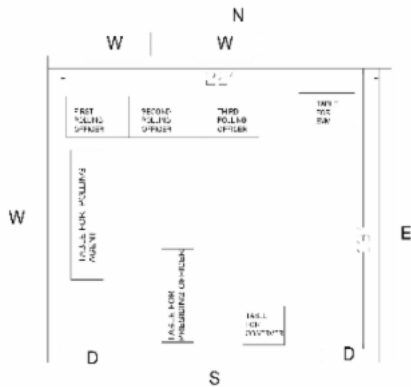

নির্বাচক নিবন্ধন আধিকারিকের স্বাক্ষর

Nazri Naksha

Google Map View

Polling Station Building Front View

Polling Station Front View

Cad View

Key MAP View

1 নাম : মহম্মদ তাহির মিয়া পিতার নাম : আব্দুল মিয়া বাড়ির নং : n0227 বয়স : 53 লিঙ্গ : পুরুষ	IMW1409648 ফটো উপলব্ধ	2 নাম : জয়নববিবি সেখ স্বামীর নাম : সেখ ফরুক হোসেন সেখ বাড়ির নং : n0085 বয়স : 64 লিঙ্গ : মহিলা	IMW2215671 ফটো উপলব্ধ	3 নাম : ফিরোজা বিবি সেখ স্বামীর নাম : মহঃ আয়ুব হোসেন সেখ বাড়ির নং : n0085 বয়স : 61 লিঙ্গ : মহিলা	WB/39/270/588171 ফটো উপলব্ধ
4 নাম : তাজমিনা বেগম স্বামীর নাম : সেখ জাকির বাড়ির নং : N0147 বয়স : 25 লিঙ্গ : মহিলা	IMW2124030 ফটো উপলব্ধ	5 নাম : সেখ সিকান্দার পিতার নাম : ফারুক হোসেন সেখ সেখ বাড়ির নং : n0085 বয়স : 33 লিঙ্গ : পুরুষ	IMW1210822 ফটো উপলব্ধ	6 নাম : চম্পা খাতুন স্বামীর নাম : সেখ সিকান্দার বাড়ির নং : N0085 বয়স : 29 লিঙ্গ : মহিলা	IMW2124071 ফটো উপলব্ধ
7 নাম : শাহাজাদী খাতুন পিতার নাম : মহম্মদ তাহির মিয়া বাড়ির নং : 0227 বয়স : 26 লিঙ্গ : মহিলা	IMW2353993 ফটো উপলব্ধ	8 নাম : হাতিম সেখ পিতার নাম : সেখ আসগর আলি বাড়ির নং : প্লট নং 380 পি বয়স : 23 লিঙ্গ : পুরুষ	IMW2529501 ফটো উপলব্ধ	9 নাম : মহম্মদ আসপু পিতার নাম : মহম্মদ তাহির বাড়ির নং : n0227 বয়স : 29 লিঙ্গ : পুরুষ	IMW1801950 ফটো উপলব্ধ
10 নাম : মহঃ আয়ুব হোসেন সেখ পিতার নাম : মকবুল সেখ বাড়ির নং : n0085 বয়স : 65 লিঙ্গ : পুরুষ	IMW2615771 ফটো উপলব্ধ	11 নাম : সাদ্দাম হোসেন সেখ পিতার নাম : মহঃ আয়ুব হোসেন সেখ বাড়ির নং : n0085 বয়স : 35 লিঙ্গ : পুরুষ	IMW1086099 ফটো উপলব্ধ	12 নাম : সেখ ফারুক হোসেন পিতার নাম : মহম্মদ মকবুল হোসেন সেখ বাড়ির নং : n0085 বয়স : 66 লিঙ্গ : পুরুষ	IMW2215689 ফটো উপলব্ধ
13 নাম : মুক্তি অধিকারী পিতার নাম : বংশী অধিকারী বাড়ির নং : n0118 বয়স : 65 লিঙ্গ : পুরুষ	IMW2215648 ফটো উপলব্ধ	14 নাম : সুচিত্রা অধিকারী স্বামীর নাম : মুক্তি অধিকারী বাড়ির নং : n0118 বয়স : 56 লিঙ্গ : মহিলা	IMW2215655 ফটো উপলব্ধ	15 নাম : শুভেন্দু অধিকারী পিতার নাম : মুক্তি অধিকারী বাড়ির নং : n0118 বয়স : 40 লিঙ্গ : পুরুষ	BXX3117991 ফটো উপলব্ধ
16 নাম : গণেশ চন্দ্র আরস পিতার নাম : সুবল চন্দ্র আড়স বাড়ির নং : n0204 বয়স : 47 লিঙ্গ : পুরুষ	BXX2740405 ফটো উপলব্ধ	17 নাম : বন্দনা আরস স্বামীর নাম : গণেশ চন্দ্র আরস বাড়ির নং : n0204 বয়স : 45 লিঙ্গ : মহিলা	IMW1694629 ফটো উপলব্ধ	18 নাম : সেখ মনুয়ার আলি পিতার নাম : সেখ মুরুল হুদা বাড়ির নং : n0147 বয়স : 69 লিঙ্গ : পুরুষ	IMW2215606 ফটো উপলব্ধ
19 নাম : সেখ মখসুদা স্বামীর নাম : সেখ মনুয়ার আলি বাড়ির নং : n0147 বয়স : 63 লিঙ্গ : মহিলা	IMW2215614 ফটো উপলব্ধ	20 নাম : সেখ জাকির পিতার নাম : সেখ মনুয়ার আলি বাড়ির নং : n0147 বয়স : 38 লিঙ্গ : পুরুষ	BXX3118171 ফটো উপলব্ধ	21 নাম : সৌম্য দে পিতার নাম : বিদ্যাৎ কুমার দে বাড়ির নং : n0147 বয়স : 42 লিঙ্গ : পুরুষ	IMW1907567 ফটো উপলব্ধ
22 নাম : গোলাপী খাতুন স্বামীর নাম : সেখ নাসির আলি বাড়ির নং : এন0189 বয়স : 38 লিঙ্গ : মহিলা	TGC1489822 ফটো উপলব্ধ	23 নাম : কম্পনা দাস পিতার নাম : বরুণ দাস বাড়ির নং : এন0196 বয়স : 31 লিঙ্গ : মহিলা	RPB1743319 ফটো উপলব্ধ	24 নাম : নুরজাহান বেগম স্বামীর নাম : সেখ ইব্রাহিম বাড়ির নং : n0148 বয়স : 74 লিঙ্গ : মহিলা	IMW2189819 ফটো উপলব্ধ
25 নাম : সেখ শাহনওয়াজ পিতার নাম : সেখ ইব্রাহিম বাড়ির নং : n0148 বয়স : 51 লিঙ্গ : পুরুষ	IMW2189835 ফটো উপলব্ধ	26 নাম : সেখ জয়নাল আবেদিন পিতার নাম : সেখ ইব্রাহিম বাড়ির নং : n0148 বয়স : 53 লিঙ্গ : পুরুষ	IMW2189827 ফটো উপলব্ধ	27 নাম : সেখ মহঃ ইউনুস পিতার নাম : সেখ ইব্রাহিম বাড়ির নং : n0148 বয়স : 59 লিঙ্গ : পুরুষ	BXX1051408 ফটো উপলব্ধ
28 নাম : দীপান্তি দাস স্বামীর নাম : সেখ মহঃ ইউনুস বাড়ির নং : n0148 বয়স : 58 লিঙ্গ : মহিলা	BXX1230218 ফটো উপলব্ধ	29 নাম : বুল্লি গড়াই স্বামীর নাম : সেখ জয়নাল আবেদিন বাড়ির নং : এন0148 বয়স : 37 লিঙ্গ : মহিলা	IMW0880757 ফটো উপলব্ধ	30 নাম : সেখ ইব্রাহিম পিতার নাম : সেখ আনিসুর রহমান বাড়ির নং : n0148 বয়স : 81 লিঙ্গ : পুরুষ	IMW2189801 ফটো উপলব্ধ