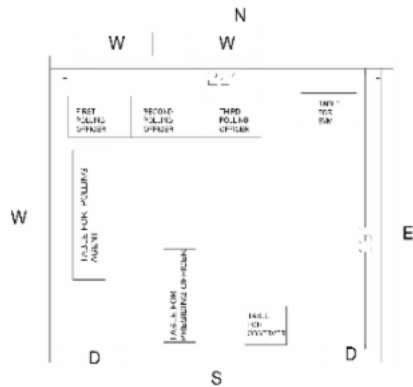

নির্বাচক নিবন্ধন আধিকারিকের স্বাক্ষর

Nazri Naksha

Google Map View

Polling Station Building Front View

Polling Station Front View

Cad View

Key MAP View

1 নাম : হালিমা বেগম স্বামীর নাম : সেখ হারুণ আলী বাড়ির নং : n0040 বয়স : 32 লিঙ্গ : মহিলা	IMW1907708 ফটো উপলব্ধ	2 নাম : বুদ্ধেশ্বর হেমব্রম পিতার নাম : সুকুনাথ হেমব্রম বাড়ির নং : n0083 বয়স : 28 লিঙ্গ : পুরুষ	IMW1907781 ফটো উপলব্ধ	3 নাম : সেখ মতিয়ার রহমান পিতার নাম : সেখ সামসুল হক বাড়ির নং : n0033 বয়স : 31 লিঙ্গ : পুরুষ	IMW1576370 ফটো উপলব্ধ
4 নাম : সেখ গোলাম মোজাফা পিতার নাম : সেখ হারুণ আলী রাসিদ বাড়ির নং : n0033 বয়স : 38 লিঙ্গ : পুরুষ	BXX3285871 ফটো উপলব্ধ	5 নাম : মারুফা বিবি স্বামীর নাম : সেখ হারুণ আলী রাসিদ বাড়ির নং : n0033 বয়স : 59 লিঙ্গ : মহিলা	IMW2216505 ফটো উপলব্ধ	6 নাম : মালতী হেমব্রম স্বামীর নাম : হিমাংশু হেমব্রম বাড়ির নং : n0066 বয়স : 60 লিঙ্গ : মহিলা	IMW1327295 ফটো উপলব্ধ
7 নাম : সেখ নিজামুদ্দিন মায়ের নাম : বরজান সেখ বাড়ির নং : n0030 বয়স : 30 লিঙ্গ : পুরুষ	IMW1727981 ফটো উপলব্ধ	8 নাম : সেখ নইম উদ্দিন পিতার নাম : বরজান সেখ বাড়ির নং : n0030 বয়স : 32 লিঙ্গ : পুরুষ	IMW1409697 ফটো উপলব্ধ	9 নাম : রিজিয়া সুলতানা সেখ স্বামীর নাম : বরজান সেখ বাড়ির নং : n0030 বয়স : 50 লিঙ্গ : মহিলা	IMW2216471 ফটো উপলব্ধ
10 নাম : সেখ সাহেব পিতার নাম : সেখ গোলাম সরিফ বাড়ির নং : n0043 বয়স : 28 লিঙ্গ : পুরুষ	IMW1907740 ফটো উপলব্ধ	11 নাম : স্বর্ণা বিবি স্বামীর নাম : সেখ আব্দুর আদ্বি বাড়ির নং : n0009 বয়স : 48 লিঙ্গ : মহিলা	BXX1765437 ফটো উপলব্ধ	12 নাম : সেখ হাসিনা বেগম স্বামীর নাম : আবরুলহক সেখ বাড়ির নং : n0077 বয়স : 57 লিঙ্গ : মহিলা	WB/39/270/591361 ফটো উপলব্ধ
13 নাম : সেখ হাসিবুল পিতার নাম : সেখ মহম্মদ হাসেম বাড়ির নং : n0072 বয়স : 38 লিঙ্গ : পুরুষ	IMW1108646 ফটো উপলব্ধ	14 নাম : বাসিরা বেগম স্বামীর নাম : সেখ জাহির আব্বাস বাড়ির নং : n0072 বয়স : 41 লিঙ্গ : মহিলা	IMW1409713 ফটো উপলব্ধ	15 নাম : সেখ জাহির আব্বাস পিতার নাম : সেখ মহম্মদ হাসেম বাড়ির নং : n0072 বয়স : 46 লিঙ্গ : পুরুষ	IMW2216026 ফটো উপলব্ধ
16 নাম : হাজেরা বিবি স্বামীর নাম : সেখ মহম্মদ হাসেম বাড়ির নং : n0072 বয়স : 70 লিঙ্গ : মহিলা	IMW2216018 ফটো উপলব্ধ	17 নাম : সেখ মহম্মদ হাসেম পিতার নাম : ঈশাহক সেখ বাড়ির নং : n0072 বয়স : 73 লিঙ্গ : পুরুষ	IMW2216000 ফটো উপলব্ধ	18 নাম : সেখ সামসুল হক পিতার নাম : সেখ ইউনুস বাড়ির নং : n0033 বয়স : 60 লিঙ্গ : পুরুষ	BXX2032977 ফটো উপলব্ধ
19 নাম : কনিজা বেগম স্বামীর নাম : সেখ সামসুল হক বাড়ির নং : n0033 বয়স : 45 লিঙ্গ : মহিলা	BXX2742138 ফটো উপলব্ধ	20 নাম : জেসমিন বেগম স্বামীর নাম : সেখ গোলাম মোজাফা বাড়ির নং : n0033 বয়স : 36 লিঙ্গ : মহিলা	IMW1984525 ফটো উপলব্ধ	21 নাম : আসমা বেগম স্বামীর নাম : সেখ জাহাঙ্গীর বাড়ির নং : n0004 বয়স : 32 লিঙ্গ : মহিলা	IMW1939149 ফটো উপলব্ধ
22 নাম : সুরাইয়া বিবি স্বামীর নাম : সেখ মনোয়ার হোসেন বাড়ির নং : n0050 বয়স : 35 লিঙ্গ : মহিলা	WOD1599646 ফটো উপলব্ধ	23 নাম : সেখ আজিজুল হক পিতার নাম : সেখ সাহেবজান বাড়ির নং : n0047 বয়স : 85 লিঙ্গ : পুরুষ	IMW2215903 ফটো উপলব্ধ	24 নাম : কোহিনুর বেগম স্বামীর নাম : তৌয়েব আলি সেখ বাড়ির নং : n0042 বয়স : 59 লিঙ্গ : মহিলা	BXX3224904 ফটো উপলব্ধ
25 নাম : সেখ গোলাম রুফিক সেখ পিতার নাম : সেখ হাবিবুর রহমান সেখ বাড়ির নং : n0042 বয়স : 53 লিঙ্গ : পুরুষ	IMW2216661 ফটো উপলব্ধ	26 নাম : সাালেমা বিবি স্বামীর নাম : সেখ গোলাম রুফিক বাড়ির নং : n0042 বয়স : 49 লিঙ্গ : মহিলা	IMW1211598 ফটো উপলব্ধ	27 নাম : সেখ সামসুল হক পিতার নাম : সেখ আমির হোসেন বাড়ির নং : n0066 বয়স : 45 লিঙ্গ : পুরুষ	BXX1765064 ফটো উপলব্ধ
28 নাম : হোসনেহারা বেগম স্বামীর নাম : সেখ সামসুল হক বাড়ির নং : n0066 বয়স : 37 লিঙ্গ : মহিলা	IMW0885988 ফটো উপলব্ধ	29 নাম : সেখ মানিক পিতার নাম : সেখ গোলাম রফিক বাড়ির নং : n0205 বয়স : 26 লিঙ্গ : পুরুষ	IMW2062388 ফটো উপলব্ধ	30 নাম : আয়রন নেশা চন্দ স্বামীর নাম : আমজাদ আলি সেখ বাড়ির নং : n0212 বয়স : 37 লিঙ্গ : মহিলা	IMW2062453 ফটো উপলব্ধ