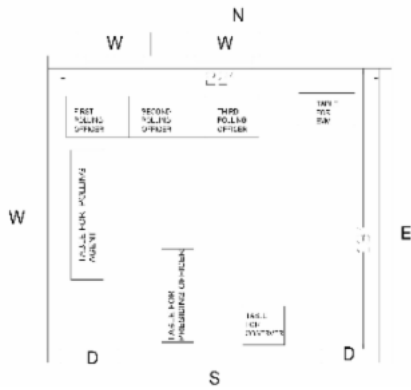

নির্বাচক নিবন্ধন আধিকারিকের স্বাক্ষর

Nazri Naksha

Google Map View

Polling Station Building Front View

Polling Station Front View

Cad View

Key MAP View

1 নাম : সেখ গোলাম হুসাইন পিতার নাম : সেখ আব্দুল ক্বাদির বাড়ির নং : n0107 বয়স : 73 লিঙ্গ : পুরুষ ফটো উপলব্ধ WB/39/270/591809	2 নাম : জাহানারা সেখ স্বামীর নাম : খোদাবক্স সেখ বাড়ির নং : n0107 বয়স : 72 লিঙ্গ : মহিলা ফটো উপলব্ধ WB/39/270/591280	3 নাম : সেখ ওমর আলি পিতার নাম : সেখ নুরআলম বাড়ির নং : n0105 বয়স : 55 লিঙ্গ : পুরুষ ফটো উপলব্ধ WB/39/270/591787
4 নাম : নাসিরা সেখ স্বামীর নাম : আঃ রউফ সেখ বাড়ির নং : n0104 বয়স : 60 লিঙ্গ : মহিলা ফটো উপলব্ধ WB/39/270/591484	5 নাম : সেখ আবদুলরউফ পিতার নাম : সেখ দৌলজান বাড়ির নং : n0104 বয়স : 66 লিঙ্গ : পুরুষ ফটো উপলব্ধ WB/39/270/591659	6 নাম : আসমাতারা বেগম সেখ স্বামীর নাম : আমির আলি সেখ বাড়ির নং : n0103 বয়স : 43 লিঙ্গ : মহিলা ফটো উপলব্ধ BXX2743276
7 নাম : আমির আলি সেখ পিতার নাম : মুহম্মদ আলি সেখ বাড়ির নং : n0103 বয়স : 44 লিঙ্গ : পুরুষ ফটো উপলব্ধ BXX2743284	8 নাম : ধনঞ্জয় চন্দ্র পিতার নাম : নিমাই চন্দ্র বাড়ির নং : n0103 বয়স : 51 লিঙ্গ : পুরুষ ফটো উপলব্ধ IMW1327196	9 নাম : সেখ কায়েম আলি পিতার নাম : সেখ মহম্মদ আলি বাড়ির নং : n0103 বয়স : 36 লিঙ্গ : পুরুষ ফটো উপলব্ধ IMW1211960
10 নাম : সেখ রিজিয়া বিবি স্বামীর নাম : সেখ মহম্মদ আলি বাড়ির নং : n0103 বয়স : 62 লিঙ্গ : মহিলা ফটো উপলব্ধ IMW2217362	11 নাম : সেখ মহম্মদ আলি পিতার নাম : সেখ দৌলজান বাড়ির নং : n0103 বয়স : 69 লিঙ্গ : পুরুষ ফটো উপলব্ধ IMW2217370	12 নাম : জাহাঙ্গীর সেখ পিতার নাম : মহম্মদ ইদরিশ সেখ বাড়ির নং : n0102 বয়স : 37 লিঙ্গ : পুরুষ ফটো উপলব্ধ IMW0888768
13 নাম : সেখ কামাল উদ্দিন পিতার নাম : সেখ নিমবারি বাড়ির নং : n0102 বয়স : 48 লিঙ্গ : পুরুষ ফটো উপলব্ধ BXX1764901	14 নাম : সেখ নিমবারি পিতার নাম : সেখ দাউদ রহমান বাড়ির নং : n0102 বয়স : 70 লিঙ্গ : পুরুষ ফটো উপলব্ধ IMW2216760	15 নাম : সেখ মহম্মদ ইদরিশ পিতার নাম : সেখ গোলাম আহম্মিয়া বাড়ির নং : n0102 বয়স : 71 লিঙ্গ : পুরুষ ফটো উপলব্ধ WB/39/270/591046
16 নাম : নুরতাজ বিবি সেখ স্বামীর নাম : সেখ কওসর আলি সেখ বাড়ির নং : n0100 বয়স : 55 লিঙ্গ : মহিলা ফটো উপলব্ধ IMW2217008	17 নাম : সেখ আলি নাসের পিতার নাম : সেখ আব্দুর আলি বাড়ির নং : n0099 বয়স : 29 লিঙ্গ : পুরুষ ফটো উপলব্ধ IMW1802388	18 নাম : তানজিলা বিবি সেখ স্বামীর নাম : আওর আলি সেখ বাড়ির নং : n0099 বয়স : 52 লিঙ্গ : মহিলা ফটো উপলব্ধ WB/39/270/591481
19 নাম : রওসোনারা বেগম স্বামীর নাম : সেখ আতিয়ার রহমান বাড়ির নং : n0099 বয়স : 48 লিঙ্গ : মহিলা ফটো উপলব্ধ BXX1764943	20 নাম : আব্দুরআলি সেখ পিতার নাম : মহঃ আযুব সেখ বাড়ির নং : n0099 বয়স : 59 লিঙ্গ : পুরুষ ফটো উপলব্ধ WB/39/270/591550	21 নাম : রেহেনা বিবি সেখ স্বামীর নাম : সেখ সিরাজুল হক বাড়ির নং : n0094 বয়স : 42 লিঙ্গ : মহিলা ফটো উপলব্ধ BXX2742534
22 নাম : সেখ সিরাজুল হক পিতার নাম : সেখ আব্দুল হাকিম বাড়ির নং : n0094 বয়স : 42 লিঙ্গ : পুরুষ ফটো উপলব্ধ BXX2742526	23 নাম : সেখ সুরাজ পিতার নাম : সেখ সিরাজুল হক বাড়ির নং : n0094 বয়স : 20 লিঙ্গ : পুরুষ ফটো উপলব্ধ IMW2685881	24 নাম : শবনম খাতুন পিতার নাম : সেখ সোহরাব আলি বাড়ির নং : n0090 বয়স : 34 লিঙ্গ : মহিলা ফটো উপলব্ধ IMW1409879
25 নাম : সেখ মইনুদ্দিন পিতার নাম : সেখ গোলাম আসপিয়া বাড়ির নং : n0090 বয়স : 32 লিঙ্গ : পুরুষ ফটো উপলব্ধ IMW1576842	26 নাম : সেখ গিয়াসুদ্দিন পিতার নাম : সেখ সোহরাব আলি বাড়ির নং : n0090 বয়স : 36 লিঙ্গ : পুরুষ ফটো উপলব্ধ IMW1086388	27 নাম : সেখ ওজিফা স্বামীর নাম : সেখ সোহরাব আলি বাড়ির নং : n0090 বয়স : 56 লিঙ্গ : মহিলা ফটো উপলব্ধ IMW2217289
28 নাম : ইসমোতারা বেগম স্বামীর নাম : মোস্তাফা সেখ বাড়ির নং : n0079 বয়স : 53 লিঙ্গ : মহিলা ফটো উপলব্ধ BXX3030632	29 নাম : সেখ মহঃ মোস্তাফা পিতার নাম : সেখ মহম্মদ জাজিদ বাড়ির নং : n0079 বয়স : 55 লিঙ্গ : পুরুষ ফটো উপলব্ধ IMW2216836	30 নাম : মোল্লা আবুল কালাম পিতার নাম : আক্তাররুল বাড়ির নং : n0002 বয়স : 59 লিঙ্গ : পুরুষ ফটো উপলব্ধ BXX1764893