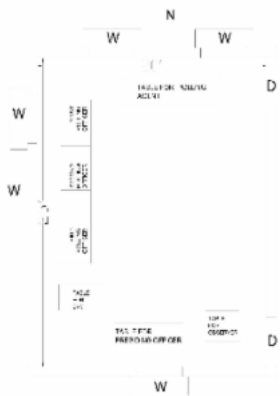

নির্বাচক নিবন্ধন আধিকারিকের স্বাক্ষর

Nazri Naksha

Google Map View

Polling Station Building Front View

Polling Station Front View

Cad View

Key MAP View

1 নাম : রুবি খাতুন পিতার নাম : সৈখ আমির হোসেন বাড়ির নং : n0135 বয়স : 30 লিঙ্গ : মহিলা	IMW2015808 ফটো উপলব্ধ	2 নাম : নূপুর কর স্বামীর নাম : বিপ্লাব কর বাড়ির নং : 007 বয়স : 28 লিঙ্গ : মহিলা	IMW2607083 ফটো উপলব্ধ	3 নাম : বিপ্লাব কর পিতার নাম : দিলীপ কর বাড়ির নং : 007 বয়স : 38 লিঙ্গ : পুরুষ	IMW2607091 ফটো উপলব্ধ
4 নাম : সেখ ইমামুল পিতার নাম : সেখ হাসান বাড়ির নং : বয়স : 25 লিঙ্গ : পুরুষ	IMW2140572 ফটো উপলব্ধ	5 নাম : সাবিনাই আসমিন পিতার নাম : সেখ আবুতোরাব বাড়ির নং : n0061 বয়স : 45 লিঙ্গ : মহিলা	BXX2735256 ফটো উপলব্ধ	6 নাম : লুৎফা খাতুন স্বামীর নাম : সামিম আহম্মদ বাড়ির নং : n0061 বয়স : 39 লিঙ্গ : মহিলা	IMW1213479 ফটো উপলব্ধ
7 নাম : সামিম আহম্মদ পিতার নাম : মইনুদ্দিন আহম্মদ বাড়ির নং : n0061 বয়স : 59 লিঙ্গ : পুরুষ	IMW2219350 ফটো উপলব্ধ	8 নাম : ভাদু ক্ষেত্রপাল স্বামীর নাম : শশধর ক্ষেত্রপাল বাড়ির নং : n0005 বয়স : 77 লিঙ্গ : মহিলা	WB/39/270/576767 ফটো উপলব্ধ	9 নাম : অবলা ক্ষেত্রপাল স্বামীর নাম : ক্ষেত্রপাল বাড়ির নং : n0005 বয়স : 63 লিঙ্গ : মহিলা	WB/39/270/576766 ফটো উপলব্ধ
10 নাম : সঙ্গীত ক্ষেত্রপাল মায়ের নাম : অন্দিরাম ক্ষেত্রপাল বাড়ির নং : n0005 বয়স : 45 লিঙ্গ : পুরুষ	BXX3116753 ফটো উপলব্ধ	11 নাম : লক্ষী ক্ষেত্রপাল মায়ের নাম : অবলা ক্ষেত্রপাল বাড়ির নং : n0005 বয়স : 27 লিঙ্গ : মহিলা	IMW2015824 ফটো উপলব্ধ	12 নাম : কৌশিক ক্ষেত্রপাল মায়ের নাম : অবলা ক্ষেত্রপাল বাড়ির নং : n0144 বয়স : 26 লিঙ্গ : পুরুষ	IMW2034817 ফটো উপলব্ধ
13 নাম : জেসমিন খাতুন স্বামীর নাম : কুতুবউদ্দিন সেখ বাড়ির নং : এন০৮০৪ বয়স : 28 লিঙ্গ : মহিলা	TLK1738962 ফটো উপলব্ধ	14 নাম : রুবিনা খাতুন স্বামীর নাম : সৈখ সানোয়ার বাড়ির নং : বয়স : 28 লিঙ্গ : মহিলা	IMW2140606 ফটো উপলব্ধ	15 নাম : রাখী খাতুন স্বামীর নাম : মীর মামুদ আলী বাড়ির নং : বয়স : 28 লিঙ্গ : মহিলা	IMW2126191 ফটো উপলব্ধ
16 নাম : অমতা দাস স্বামীর নাম : শুভেন্দু দাস বাড়ির নং : এন০১২৩ বয়স : 24 লিঙ্গ : মহিলা	IMW2499358 ফটো উপলব্ধ	17 নাম : শান্তিরাম ঘোষ পিতার নাম : পশুপতি ঘোষ বাড়ির নং : n0123 বয়স : 87 লিঙ্গ : পুরুষ	WB/39/270/576610 ফটো উপলব্ধ	18 নাম : গায়ত্রী ঘোষ স্বামীর নাম : শান্তিরাম ঘোষ বাড়ির নং : n0123 বয়স : 80 লিঙ্গ : মহিলা	WB/39/270/576150 ফটো উপলব্ধ
19 নাম : সিদ্ধেশ্বর ঘোষ পিতার নাম : শান্তিরাম ঘোষ বাড়ির নং : n0123 বয়স : 51 লিঙ্গ : পুরুষ	BXX3023983 ফটো উপলব্ধ	20 নাম : মধুমিতা ঘোষ স্বামীর নাম : সিদ্ধেশ্বর ঘোষ বাড়ির নং : n0123 বয়স : 35 লিঙ্গ : মহিলা	IMW1213701 ফটো উপলব্ধ	21 নাম : ফল্পনী চক্রবর্তী স্বামীর নাম : কমল চক্রবর্তী বাড়ির নং : n0025 বয়স : 34 লিঙ্গ : মহিলা	IMW1213396 ফটো উপলব্ধ
22 নাম : জবা চক্রবর্তী স্বামীর নাম : সমীত চক্রবর্তী বাড়ির নং : n0127 বয়স : 41 লিঙ্গ : মহিলা	IMW0899310 ফটো উপলব্ধ	23 নাম : কমল চক্রবর্তী মায়ের নাম : চন্দনা চক্রবর্তী বাড়ির নং : n0025 বয়স : 44 লিঙ্গ : পুরুষ	BXX1765601 ফটো উপলব্ধ	24 নাম : সন্দীপন চক্রবর্তী পিতার নাম : দীপক চক্রবর্তী বাড়ির নং : এন০০১২ বয়স : 37 লিঙ্গ : পুরুষ	BXX3337029 ফটো উপলব্ধ
25 নাম : সত্যনারায়ন চক্রবর্তী পিতার নাম : জ্ঞানেন্দ্রনাথ চক্রবর্তী বাড়ির নং : n0026 বয়স : 83 লিঙ্গ : পুরুষ	WB/39/270/576274 ফটো উপলব্ধ	26 নাম : সমীত চক্রবর্তী পিতার নাম : সত্যনারায়ন চক্রবর্তী বাড়ির নং : n0026 বয়স : 51 লিঙ্গ : পুরুষ	WB/39/270/576324 ফটো উপলব্ধ	27 নাম : সলিল চক্রবর্তী পিতার নাম : ভোলানাথ চক্রবর্তী বাড়ির নং : n0023 বয়স : 63 লিঙ্গ : পুরুষ	BXX1766179 ফটো উপলব্ধ
28 নাম : সুবীর চক্রবর্তী পিতার নাম : ভোলানাথ চক্রবর্তী বাড়ির নং : 127 বয়স : 62 লিঙ্গ : পুরুষ	BXX1765783 ফটো উপলব্ধ	29 নাম : নীতা চক্রবর্তী স্বামীর নাম : সুবীর চক্রবর্তী বাড়ির নং : n0023 বয়স : 48 লিঙ্গ : মহিলা	BXX1765692 ফটো উপলব্ধ	30 নাম : দীপক চক্রবর্তী পিতার নাম : রবীন্দ্রনাথ চক্রবর্তী বাড়ির নং : n0024 বয়স : 59 লিঙ্গ : পুরুষ	WB/39/270/576293 ফটো উপলব্ধ