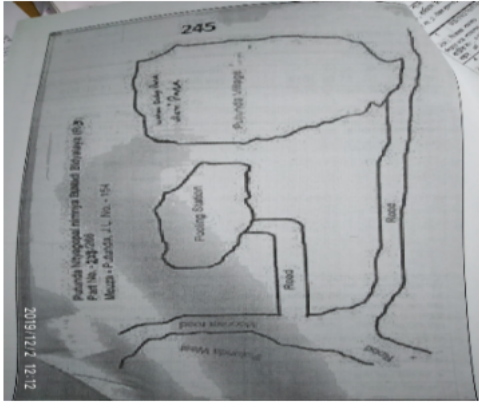

Nazri Naksha