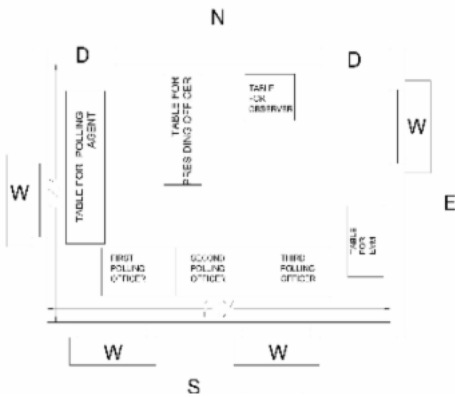

নির্বাচক নিবন্ধন আধিকারিকের স্বাক্ষর

Nazri Naksha

Google Map View

Polling Station Building Front View

Polling Station Front View

Cad View

Key MAP View

বিধানসভা নির্বাচনক্ষেত্রের নং, নাম : 266-বর্ধমান উত্তর
ভাগ নং, নাম : 1-উত্তর দুর্লপাড়া, হাড়িপাড়া, পুতুল্ডারাস্তার পশ্চিমাংশ