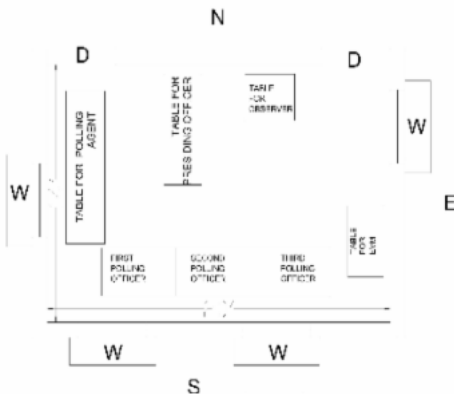

নির্বাচক নিবন্ধন আধিকারিকের স্বাক্ষর

Nazri Naksha

Google Map View

Polling Station Building Front View

Polling Station Front View

Cad View

Key MAP View

বিধানসভা নির্বাচনক্ষেত্রের নং, নাম : 266-বর্ধমান উত্তর
ভাগ নং, নাম : 1-পালসীট দক্ষিণ পশ্চিম ও উত্তর পশ্চিম