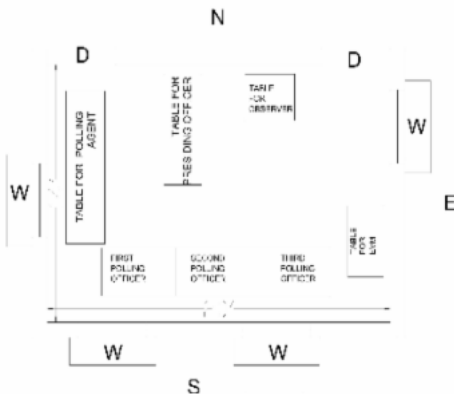

নির্বাচক নিবন্ধন আধিকারিকের স্বাক্ষর

Nazri Naksha

Google Map View

Polling Station Building Front View

Polling Station Front View

Cad View

Key MAP View

1 নাম : শৈলেন কর্মকার পিতার নাম: কুলদাপ্রসাদ কর্মকার বাড়ির নং : n0025 বয়স : 76 লিঙ্গ : পুরুষ	BXX1667732 ফটো উপলব্ধ	2 নাম : প্রিয়ঙ্কা কিস্কু স্বামীর নাম: মানিক কিস্কু বাড়ির নং : বয়স : 25 লিঙ্গ : মহিলা	IMW2141778 ফটো উপলব্ধ	3 নাম : দুর্গা কিস্কু স্বামীর নাম: রামজীবন কিস্কু বাড়ির নং : n0035 বয়স : 56 লিঙ্গ : মহিলা	BXX1669399 ফটো উপলব্ধ
4 নাম : সমীর কিস্কু পিতার নাম: রামজীবন কিস্কু বাড়ির নং : n0035 বয়স : 35 লিঙ্গ : পুরুষ	IMW1214741 ফটো উপলব্ধ	5 নাম : গোপাল গড়াই পিতার নাম: লক্ষ্মী গড়াই বাড়ির নং : n0055 বয়স : 35 লিঙ্গ : পুরুষ	IMW1411453 ফটো উপলব্ধ	6 নাম : পুষ্প গড়াই স্বামীর নাম: লক্ষী গড়াই বাড়ির নং : n0055 বয়স : 59 লিঙ্গ : মহিলা	BXX1669688 ফটো উপলব্ধ
7 নাম : শেফালী গড়াই টুডু স্বামীর নাম: গোপাল গড়াই বাড়ির নং : n0231 বয়স : 30 লিঙ্গ : মহিলা	IMW1985829 ফটো উপলব্ধ	8 নাম : দিশা গোস্বামী পিতার নাম: পুর্নেন্দু গোস্বামী বাড়ির নং : বয়স : 25 লিঙ্গ : মহিলা	IMW2104396 ফটো উপলব্ধ	9 নাম : মনোজ গোস্বামী পিতার নাম: ক্ষুদিরাম গোস্বামী বাড়ির নং : n0028 বয়স : 71 লিঙ্গ : পুরুষ	BXX1668367 ফটো উপলব্ধ
10 নাম : সোমনাথ মালিক পিতার নাম: কানু মালিক বাড়ির নং : এন০১২১ বয়স : 25 লিঙ্গ : পুরুষ	IMW2501997 ফটো উপলব্ধ	11 নাম : রুদ্র গোস্বামী পিতার নাম: গুরু গোপাল গোস্বামী বাড়ির নং : এন০৩৪৫ বয়স : 25 লিঙ্গ : পুরুষ	IMW2502011 ফটো উপলব্ধ	12 নাম : শিউলি গোস্বামী স্বামীর নাম: অরিন্দম গোস্বামী বাড়ির নং : 0150 বয়স : 31 লিঙ্গ : মহিলা	IMW2184794 ফটো উপলব্ধ
13 নাম : পল্লবী গোস্বামী স্বামীর নাম: সঞ্জয় গোস্বামী বাড়ির নং : 0021 বয়স : 28 লিঙ্গ : মহিলা	IMW2359727 ফটো উপলব্ধ	14 নাম : নমিতা গোস্বামী স্বামীর নাম: শশীশেখর গোস্বামী বাড়ির নং : 0130 বয়স : 83 লিঙ্গ : মহিলা	IMW2359800 ফটো উপলব্ধ	15 নাম : রুপা গোস্বামী স্বামীর নাম: শুভাশীষ গোস্বামী বাড়ির নং : n0029 বয়স : 38 লিঙ্গ : মহিলা	IMW1909688 ফটো উপলব্ধ
16 নাম : রিক্কু (মুখাজ্জী) গোস্বামী স্বামীর নাম: হিমাত্রী শেখর গোস্বামী বাড়ির নং : n0078 বয়স : 43 লিঙ্গ : মহিলা	DLR2159200 ফটো উপলব্ধ	17 নাম : পূর্ণিমা গোস্বামী স্বামীর নাম: সন্তোষকুমার গোস্বামী বাড়ির নং : n0078 বয়স : 79 লিঙ্গ : মহিলা	BXX2036309 ফটো উপলব্ধ	18 নাম : হিমাত্রিশেখর গোস্বামী পিতার নাম: সন্তোষ কুমার গোস্বামী বাড়ির নং : n0078 বয়স : 50 লিঙ্গ : পুরুষ	BXX2036150 ফটো উপলব্ধ
19 নাম : সন্তোষ কুমার গোস্বামী পিতার নাম: ক্ষুদিরাম গোস্বামী বাড়ির নং : n0078 বয়স : 81 লিঙ্গ : পুরুষ	BXX2036143 ফটো উপলব্ধ	20 নাম : শুভাশীষ গোস্বামী পিতার নাম: মনোতোষ গোস্বামী বাড়ির নং : n0029 বয়স : 59 লিঙ্গ : পুরুষ	BXX1672161 ফটো উপলব্ধ	21 নাম : দেবশীষ গোস্বামী পিতার নাম: মনোতোষ গোস্বামী বাড়ির নং : n0029 বয়স : 63 লিঙ্গ : পুরুষ	BXX1670371 ফটো উপলব্ধ
22 নাম : শোভারানী গোস্বামী স্বামীর নাম: মনোতোষ গোস্বামী বাড়ির নং : n0029 বয়স : 81 লিঙ্গ : মহিলা	BXX1672138 ফটো উপলব্ধ	23 নাম : সমীক গোস্বামী পিতার নাম: মনোজ গোস্বামী বাড়ির নং : n0028 বয়স : 37 লিঙ্গ : পুরুষ	BXX3291168 ফটো উপলব্ধ	24 নাম : অনীক গোস্বামী পিতার নাম: মনোজ গোস্বামী বাড়ির নং : n0028 বয়স : 37 লিঙ্গ : পুরুষ	BXX3291176 ফটো উপলব্ধ
25 নাম : হীরা গোস্বামী স্বামীর নাম: মনোজ গোস্বামী বাড়ির নং : n0028 বয়স : 65 লিঙ্গ : মহিলা	WB/39/270/642869 ফটো উপলব্ধ	26 নাম : সুমিত্রা গোস্বামী স্বামীর নাম: দেবশীষ গোস্বামী বাড়ির নং : n0021 বয়স : 40 লিঙ্গ : মহিলা	IMW1214725 ফটো উপলব্ধ	27 নাম : সঞ্জয় গোস্বামী পিতার নাম: ভোলানাথ গোস্বামী বাড়ির নং : n0021 বয়স : 43 লিঙ্গ : পুরুষ	BXX2036176 ফটো উপলব্ধ
28 নাম : দেবশীষ গোস্বামী পিতার নাম: ভোলানাথ গোস্বামী বাড়ির নং : n0021 বয়স : 51 লিঙ্গ : পুরুষ	BXX1666973 ফটো উপলব্ধ	29 নাম : জয়ন্তী গোস্বামী স্বামীর নাম: ভোলানাথ গোস্বামী বাড়ির নং : n0021 বয়স : 69 লিঙ্গ : মহিলা	BXX1668821 ফটো উপলব্ধ	30 নাম : সোমনাথ ঘরুই পিতার নাম: সুকুমার ঘরুই বাড়ির নং : এন০১৩৬ বয়স : 23 লিঙ্গ : পুরুষ	IMW2573251 ফটো উপলব্ধ