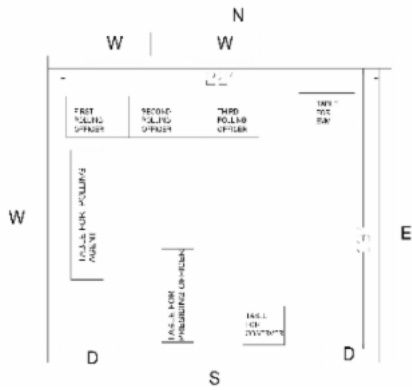

নির্বাচক নিবন্ধন আধিকারিকের স্বাক্ষর

Nazri Naksha

Google Map View

Polling Station Building Front View

Polling Station Front View

Cad View

Key MAP View

1 নাম : নার্গিস বেগম সেখ স্বামীর নাম: সেখ সাফাতুল্লা বাড়ির নং : এন০১৬৩ বয়স : 35 লিঙ্গ : মহিলা	IMW2502755 ফটো উপলব্ধ	2 নাম : চীনা ঘোষাল স্বামীর নাম: সুনীল কুমার ঘোষাল বাড়ির নং : n0043 বয়স : 63 লিঙ্গ : মহিলা	BXX1677418 ফটো উপলব্ধ	3 নাম : কার্তিক কর পিতার নাম: শ্রীকৃষ্ণ কর বাড়ির নং : n0003 বয়স : 48 লিঙ্গ : পুরুষ	BXX3343449 ফটো উপলব্ধ
4 নাম : সোমা কর স্বামীর নাম: অমরেশ কর বাড়ির নং : n0003 বয়স : 42 লিঙ্গ : মহিলা	BXX3343431 ফটো উপলব্ধ	5 নাম : অমরেশ কর পিতার নাম: শ্রীকৃষ্ণ কর বাড়ির নং : n0003 বয়স : 50 লিঙ্গ : পুরুষ	BXX1680180 ফটো উপলব্ধ	6 নাম : সুষমা কর স্বামীর নাম: শ্রীকৃষ্ণ কর বাড়ির নং : n0003 বয়স : 67 লিঙ্গ : মহিলা	BXX1673664 ফটো উপলব্ধ
7 নাম : শোভারাণী কর স্বামীর নাম: মদনমোহন কর বাড়ির নং : n0003 বয়স : 82 লিঙ্গ : মহিলা	BXX1676956 ফটো উপলব্ধ	8 নাম : দীপ্তি কর স্বামীর নাম: শ্রীচৈতন্য কর বাড়ির নং : n0003 বয়স : 66 লিঙ্গ : মহিলা	BXX1674258 ফটো উপলব্ধ	9 নাম : পূর্ণিমা মুখার্জী স্বামীর নাম: চন্দন মুখার্জী বাড়ির নং : n0002 বয়স : 46 লিঙ্গ : মহিলা	BXX1679067 ফটো উপলব্ধ
10 নাম : উজ্জলকুমার কর পিতার নাম: মদনমোহন কর বাড়ির নং : n0001 বয়স : 56 লিঙ্গ : পুরুষ	BXX1681444 ফটো উপলব্ধ	11 নাম : উৎপল কুমার কর পিতার নাম: মদনমোহন কর বাড়ির নং : n0001 বয়স : 54 লিঙ্গ : পুরুষ	BXX1676295 ফটো উপলব্ধ	12 নাম : সুপ্রীতি কর স্বামীর নাম: উৎপল কুমার কর বাড়ির নং : n0001 বয়স : 42 লিঙ্গ : মহিলা	BXX3123718 ফটো উপলব্ধ
13 নাম : শাশ্বতী কর স্বামীর নাম: উজ্জল কুমার কর বাড়ির নং : n0001 বয়স : 44 লিঙ্গ : মহিলা	BXX2763696 ফটো উপলব্ধ	14 নাম : চাঁপারানী কর স্বামীর নাম: শ্যামসুন্দর কর বাড়ির নং : n0002 বয়স : 73 লিঙ্গ : মহিলা	BXX1676964 ফটো উপলব্ধ	15 নাম : চন্দ্রিমা নিয়োগী স্বামীর নাম: চন্দন নিয়োগী বাড়ির নং : n0002 বয়স : 45 লিঙ্গ : মহিলা	BXX1679075 ফটো উপলব্ধ
16 নাম : শান্তনু কর পিতার নাম: উজ্জল কুমার কর বাড়ির নং : 0001 বয়স : 24 লিঙ্গ : পুরুষ	IMW2362861 ফটো উপলব্ধ	17 নাম : রাখী মান্ডি স্বামীর নাম: মিতু মান্ডি বাড়ির নং : n0073 বয়স : 33 লিঙ্গ : মহিলা	IMW1804004 ফটো উপলব্ধ	18 নাম : মিতু মান্ডি পিতার নাম: নারু মান্ডি বাড়ির নং : n0073 বয়স : 35 লিঙ্গ : পুরুষ	IMW1328848 ফটো উপলব্ধ
19 নাম : কুমলী কর্মকার স্বামীর নাম: নারু কর্মকার বাড়ির নং : n0073 বয়স : 66 লিঙ্গ : মহিলা	BXX1674761 ফটো উপলব্ধ	20 নাম : রঞ্জিত ক্ষেত্রপাল পিতার নাম: বাকুলি ক্ষেত্রপাল বাড়ির নং : N0148 বয়স : 24 লিঙ্গ : পুরুষ	IMW2362747 ফটো উপলব্ধ	21 নাম : কার্তিক ক্ষেত্রপাল মায়ের নাম: সরস্বতী ক্ষেত্রপাল বাড়ির নং : 0139 বয়স : 24 লিঙ্গ : পুরুষ	IMW2362929 ফটো উপলব্ধ
22 নাম : সাগর ক্ষেত্রপাল পিতার নাম: বাবলু ক্ষেত্রপাল বাড়ির নং : 0520 বয়স : 24 লিঙ্গ : পুরুষ	IMW2362903 ফটো উপলব্ধ	23 নাম : লক্ষী ক্ষেত্রপাল স্বামীর নাম: প্রশান্ত ক্ষেত্রপাল বাড়ির নং : এন০১৪০ বয়স : 24 লিঙ্গ : মহিলা	IMW2503001 ফটো উপলব্ধ	24 নাম : ভাদুরী ক্ষেত্রপাল পিতার নাম: বিকাশ ক্ষেত্রপাল বাড়ির নং : বয়স : 25 লিঙ্গ : মহিলা	IMW2120160 ফটো উপলব্ধ
25 নাম : মমতা দত্ত স্বামীর নাম: রাজীব দত্ত বাড়ির নং : এন০২০৫ বয়স : 22 লিঙ্গ : মহিলা	IMW2586709 ফটো উপলব্ধ	26 নাম : বিজয় ক্ষেত্রপাল পিতার নাম: বিকাশ ক্ষেত্রপাল বাড়ির নং : n0183 বয়স : 27 লিঙ্গ : পুরুষ	IMW2020873 ফটো উপলব্ধ	27 নাম : সুজিৎ ক্ষেত্রপাল পিতার নাম: হাবুল ক্ষেত্রপাল বাড়ির নং : n0189 বয়স : 27 লিঙ্গ : পুরুষ	IMW2020915 ফটো উপলব্ধ
28 নাম : চুমকী ক্ষেত্রপাল স্বামীর নাম: সুজিৎ ক্ষেত্রপাল বাড়ির নং : n0190 বয়স : 33 লিঙ্গ : মহিলা	IMW2020923 ফটো উপলব্ধ	29 নাম : পৌতম ক্ষেত্রপাল মায়ের নাম: মীরা ক্ষেত্রপাল বাড়ির নং : বয়স : 44 লিঙ্গ : পুরুষ	IMW2128791 ফটো উপলব্ধ	30 নাম : কাত্যায়নী গঙ্গোপাধ্যায় স্বামীর নাম: মোহিনী মোহন গঙ্গোপাধ্যায় বাড়ির নং : n0087 বয়স : 81 লিঙ্গ : মহিলা	IMW1087212 ফটো উপলব্ধ