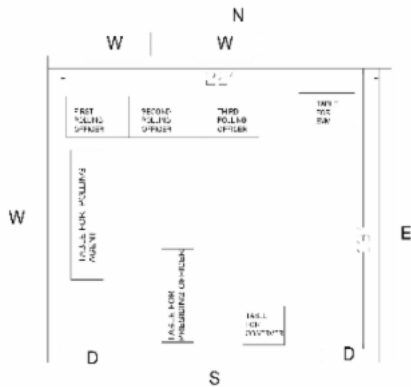

নির্বাচক নিবন্ধন আধিকারিকের স্বাক্ষর

Nazri Naksha

Google Map View

Polling Station Building Front View

Polling Station Front View

Cad View

Key MAP View

1 নাম : কাজী মহম্মদ সাহিল পিতার নাম: কাজী মহম্মদ সাবির হোসেন বাড়ির নং : N0054 বয়স : 24 লিঙ্গ : পুরুষ	IMW2363091 ফটো উপলব্ধ	2 নাম : সেখ ফিরোজ পিতার নাম: সৈরব সেখ বাড়ির নং : N0052 বয়স : 26 লিঙ্গ : পুরুষ	IMW2119931 ফটো উপলব্ধ	3 নাম : কাজী সুফিয়া বেগম স্বামীর নাম: কাজী জাকির হোসেন বাড়ির নং : n0054 বয়স : 49 লিঙ্গ : মহিলা	BXX1680438 ফটো উপলব্ধ
4 নাম : কাজী আব্দুল খায়ের পিতার নাম: কাজী আব্দুল হামিদ বাড়ির নং : n0054 বয়স : 74 লিঙ্গ : পুরুষ	BXX1678002 ফটো উপলব্ধ	5 নাম : কাজী মহম্মদ সাবির হোসেন পিতার নাম: কাজী আব্দুল খায়ের বাড়ির নং : n0054 বয়স : 55 লিঙ্গ : পুরুষ	BXX1680735 ফটো উপলব্ধ	6 নাম : মৌসুমী ঘোষ স্বামীর নাম: নির্মল ঘোষ বাড়ির নং : n0054 বয়স : 37 লিঙ্গ : মহিলা	IMW0911271 ফটো উপলব্ধ
7 নাম : হাসিবাবেগম স্বামীর নাম: কাজী আব্দুল খায়ের বাড়ির নং : n0054 বয়স : 70 লিঙ্গ : মহিলা	BXX1680248 ফটো উপলব্ধ	8 নাম : ইসমতআরা বেগম স্বামীর নাম: কাজী মহম্মদ সাবির হোসেন বাড়ির নং : n0054 বয়স : 44 লিঙ্গ : মহিলা	BXX3048576 ফটো উপলব্ধ	9 নাম : জেসমিনআরা খাতুন পিতার নাম: কাজী জাকির হোসেন বাড়ির নং : n0054 বয়স : 32 লিঙ্গ : মহিলা	IMW1910272 ফটো উপলব্ধ
10 নাম : কাজী আবীর হোসেন পিতার নাম: কাজী জাকির হোসেন বাড়ির নং : n0054 বয়স : 35 লিঙ্গ : পুরুষ	IMW1215771 ফটো উপলব্ধ	11 নাম : কাজী জাকির হোসেন পিতার নাম: কাজী আব্দুল খয়ের বাড়ির নং : n0054 বয়স : 56 লিঙ্গ : পুরুষ	BXX1680164 ফটো উপলব্ধ	12 নাম : কাজী মহম্মদ তাসিন পিতার নাম: কাজী মহম্মদ সাবির বাড়ির নং : এন0054 বয়স : 20 লিঙ্গ : পুরুষ	IMW2719250 ফটো উপলব্ধ
13 নাম : সেখ আরজুল পিতার নাম: মতিয়র রহমান সেখ বাড়ির নং : n0128 বয়স : 27 লিঙ্গ : মহিলা	IMW2020964 ফটো উপলব্ধ	14 নাম : মনিরা বিবি স্বামীর নাম: সেখ হীরালাল বাড়ির নং : n0140 বয়স : 27 লিঙ্গ : মহিলা	IMW2095271 ফটো উপলব্ধ	15 নাম : সেখ সেরিনা বেগম স্বামীর নাম: সেখ আব্দুল আজিদ বাড়ির নং : n0055 বয়স : 51 লিঙ্গ : মহিলা	BXX1678762 ফটো উপলব্ধ
16 নাম : সেখ আব্দুল আজিদ পিতার নাম: সেখ আব্দুল রসিদ বাড়ির নং : n0055 বয়স : 58 লিঙ্গ : পুরুষ	BXX1677046 ফটো উপলব্ধ	17 নাম : সেখ আব্দুল মাসুদ পিতার নাম: সেখ আব্দুল মজিদ বাড়ির নং : বয়স : 24 লিঙ্গ : পুরুষ	IMW2363034 ফটো উপলব্ধ	18 নাম : রেনা বেগম স্বামীর নাম: সেখ আব্দুল মজিদ বাড়ির নং : n0055 বয়স : 46 লিঙ্গ : মহিলা	BXX3048782 ফটো উপলব্ধ
19 নাম : মেহেরুল্লাহা বেগম স্বামীর নাম: সেখ আব্দুল সাজিদ বাড়ির নং : n0055 বয়স : 34 লিঙ্গ : মহিলা	IMW1215789 ফটো উপলব্ধ	20 নাম : সেখ আব্দুল সাজিদ পিতার নাম: সেখ আব্দুল রসিদ বাড়ির নং : n0055 বয়স : 50 লিঙ্গ : পুরুষ	BXX1678499 ফটো উপলব্ধ	21 নাম : সেখ আব্দুল মজিদ পিতার নাম: সেখ আব্দুল রশিদ বাড়ির নং : n0055 বয়স : 55 লিঙ্গ : পুরুষ	BXX1678218 ফটো উপলব্ধ
22 নাম : সেখ আব্দুল ফিরোজ পিতার নাম: সেখ আব্দুল আজিদ বাড়ির নং : n0055 বয়স : 29 লিঙ্গ : পুরুষ	IMW1804194 ফটো উপলব্ধ	23 নাম : আশীষ কিস্কু পিতার নাম: বাসু কিস্কু বাড়ির নং : n0123 বয়স : 27 লিঙ্গ : পুরুষ	IMW1986066 ফটো উপলব্ধ	24 নাম : আমিনা খাতুন পিতার নাম: সেখ হারুন রসিদ বাড়ির নং : N0045 বয়স : 29 লিঙ্গ : মহিলা	IMW1908516 ফটো উপলব্ধ
25 নাম : কেরিমা খাতুন মায়ের নাম: রহিমা সেখ বাড়ির নং : n0135 বয়স : 33 লিঙ্গ : মহিলা	IMW2035384 ফটো উপলব্ধ	26 নাম : অরুণ ঘোষ পিতার নাম: সুবীর ঘোষ বাড়ির নং : n0004 বয়স : 37 লিঙ্গ : পুরুষ	BXX3291838 ফটো উপলব্ধ	27 নাম : শিপ্রা ভট্টাচার্য্য স্বামীর নাম: পরাশর ভট্টাচার্য্য বাড়ির নং : n0004 বয়স : 48 লিঙ্গ : মহিলা	BXX2764538 ফটো উপলব্ধ
28 নাম : মামনি ঘোষ স্বামীর নাম: প্রসেনজিৎ ঘোষ বাড়ির নং : n0141 বয়স : 29 লিঙ্গ : মহিলা	IMW2095289 ফটো উপলব্ধ	29 নাম : প্রীয়াঙ্কা ঘোষ স্বামীর নাম: বিশজিত ঘোষ বাড়ির নং : n0014 বয়স : 31 লিঙ্গ : মহিলা	IMW1910413 ফটো উপলব্ধ	30 নাম : সঙ্গীতা ঘোষ স্বামীর নাম: সূচাঁদ ঘোষ বাড়ির নং : N0014 বয়স : 31 লিঙ্গ : মহিলা	IMW2235232 ফটো উপলব্ধ