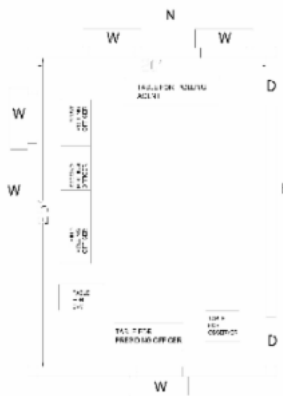

নির্বাচক নিবন্ধন আধিকারিকের স্বাক্ষর

Nazri Naksha

Google Map View

Polling Station Building Front View

Polling Station Front View

Cad View

Key MAP View

1 নাম : সঞ্জিত কয়াল পিতার নাম: নিতাইচন্দ্র কয়াল বাড়ির নং : n0213 বয়স : 26 লিঙ্গ : পুরুষ	IMW2035459 ফটো উপলব্ধ	2 নাম : কবিতা কাঠুরিয়া স্বামীর নাম: তপন কাঠুরিয়া বাড়ির নং : n0184 বয়স : 47 লিঙ্গ : মহিলা	GTY3565579 ফটো উপলব্ধ	3 নাম : তপন কাঠুরিয়া পিতার নাম: অজিত কাঠুরিয়া বাড়ির নং : n0185 বয়স : 69 লিঙ্গ : পুরুষ	GTY3565561 ফটো উপলব্ধ
4 নাম : বঙ্কিম কাঠুরিয়া পিতার নাম: তপন কাঠুরিয়া বাড়ির নং : n0186 বয়স : 33 লিঙ্গ : পুরুষ	SHZ1330331 ফটো উপলব্ধ	5 নাম : রীতা কাঠুরিয়া স্বামীর নাম: বঙ্কিম কাঠুরিয়া বাড়ির নং : n0221 বয়স : 31 লিঙ্গ : মহিলা	IMW2035475 ফটো উপলব্ধ	6 নাম : নরেশ কাঠুরিয়া পিতার নাম: তপন কাঠুরিয়া বাড়ির নং : n0222 বয়স : 29 লিঙ্গ : পুরুষ	IMW2035483 ফটো উপলব্ধ
7 নাম : অসিমা কাঠুরিয়া স্বামীর নাম: নরেশ কাঠুরিয়া বাড়ির নং : N0184 বয়স : 30 লিঙ্গ : মহিলা	IMW2184893 ফটো উপলব্ধ	8 নাম : সুজাতা কোনার স্বামীর নাম: লক্ষীনারায়ণ কোনার বাড়ির নং : n0095 বয়স : 28 লিঙ্গ : মহিলা	IMW1910579 ফটো উপলব্ধ	9 নাম : রিম্পা কোনার স্বামীর নাম: উজ্জল কোনার বাড়ির নং : n0094 বয়স : 33 লিঙ্গ : মহিলা	IMW1910645 ফটো উপলব্ধ
10 নাম : দেবশ্রী কোনার স্বামীর নাম: হিরণ্য কোনার বাড়ির নং : n0073 বয়স : 46 লিঙ্গ : মহিলা	BXX2762714 ফটো উপলব্ধ	11 নাম : পূর্ণিমা কোনার স্বামীর নাম: আনন্দ কোনার বাড়ির নং : এন-00 বয়স : 59 লিঙ্গ : মহিলা	IMW2656502 ফটো উপলব্ধ	12 নাম : দিলীপ কোনার পিতার নাম: প্রভাকর কোনার বাড়ির নং : n0072 বয়স : 65 লিঙ্গ : পুরুষ	BXX2762680 ফটো উপলব্ধ
13 নাম : বিপদতারণ কোনার পিতার নাম: দিলীপ কোনার বাড়ির নং : n0072 বয়স : 40 লিঙ্গ : পুরুষ	BXX3123288 ফটো উপলব্ধ	14 নাম : লতা কোনার স্বামীর নাম: দিলীপ কোনার বাড়ির নং : n0072 বয়স : 49 লিঙ্গ : মহিলা	IMW2657310 ফটো উপলব্ধ	15 নাম : অঙ্কিতা কোনার পিতার নাম: সঞ্জীব কোনার বাড়ির নং : এন0094 বয়স : 21 লিঙ্গ : মহিলা	IMW2678126 ফটো উপলব্ধ
16 নাম : অমৃতা কোনার পিতার নাম: হিরণ্য কোনার বাড়ির নং : এন০০৭৩ বয়স : 22 লিঙ্গ : মহিলা	IMW2576163 ফটো উপলব্ধ	17 নাম : রানু কোনার স্বামীর নাম: অসিত কোনার বাড়ির নং : n0072 বয়স : 59 লিঙ্গ : মহিলা	WB/39/270/645505 ফটো উপলব্ধ	18 নাম : লেখা কোনার স্বামীর নাম: সুনীল কুমার কোনার বাড়ির নং : n0073 বয়স : 69 লিঙ্গ : মহিলা	WB/39/270/645509 ফটো উপলব্ধ
19 নাম : মৃন্ময় কোনার পিতার নাম: সুনীল কুমার কোনার বাড়ির নং : n0073 বয়স : 44 লিঙ্গ : পুরুষ	BXX2762706 ফটো উপলব্ধ	20 নাম : হিরণ্য কোনার পিতার নাম: সুনীলকুমার কোনার বাড়ির নং : n0073 বয়স : 50 লিঙ্গ : পুরুষ	WB/39/270/645847 ফটো উপলব্ধ	21 নাম : চৈতালী কোণ্ডার স্বামীর নাম: মৃন্ময় কোণ্ডার বাড়ির নং : n0073 বয়স : 37 লিঙ্গ : মহিলা	IMW1216183 ফটো উপলব্ধ
22 নাম : আনন্দ কোনার পিতার নাম: হিরণ্য কোনার বাড়ির নং : n0094 বয়স : 69 লিঙ্গ : পুরুষ	WB/39/270/645516 ফটো উপলব্ধ	23 নাম : উজ্জল কোনার পিতার নাম: আনন্দ কোনার বাড়ির নং : n0094 বয়স : 42 লিঙ্গ : পুরুষ	BXX3343019 ফটো উপলব্ধ	24 নাম : বন্দনা কোনার স্বামীর নাম: দিলীপ কোনার বাড়ির নং : n0094 বয়স : 58 লিঙ্গ : মহিলা	BXX3230760 ফটো উপলব্ধ
25 নাম : সঞ্জীব কোনার পিতার নাম: ভূতনাথ কোনার বাড়ির নং : n0094 বয়স : 56 লিঙ্গ : পুরুষ	WB/39/270/645454 ফটো উপলব্ধ	26 নাম : সুচিত্রা কোনার স্বামীর নাম: সাধন কোনার বাড়ির নং : n0094 বয়স : 63 লিঙ্গ : মহিলা	IMW2732543 ফটো উপলব্ধ	27 নাম : সৌরভ কোনার পিতার নাম: সাধন কোনার বাড়ির নং : n0094 বয়স : 42 লিঙ্গ : পুরুষ	IMW1087386 ফটো উপলব্ধ
28 নাম : তনুশ্রী কোনার স্বামীর নাম: সৌরভ কোনার বাড়ির নং : n0094 বয়স : 41 লিঙ্গ : মহিলা	IMW1087394 ফটো উপলব্ধ	29 নাম : আরতি কোনার স্বামীর নাম: স্বপন কোনার বাড়ির নং : n0095 বয়স : 57 লিঙ্গ : মহিলা	WB/39/270/645661 ফটো উপলব্ধ	30 নাম : লক্ষীনারায়ণ কোনার পিতার নাম: স্বপন কোনার বাড়ির নং : n0095 বয়স : 38 লিঙ্গ : পুরুষ	BXX3343027 ফটো উপলব্ধ