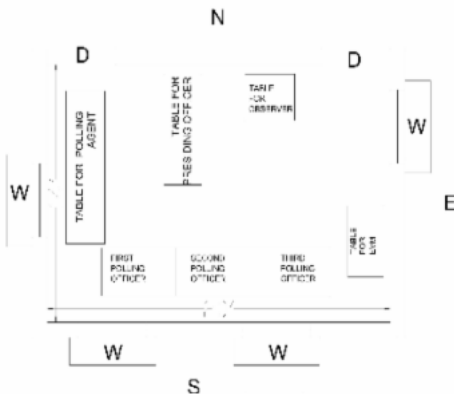

নির্বাচক নিবন্ধন আধিকারিকের স্বাক্ষর

Nazri Naksha

Google Map View

Polling Station Building Front View

Polling Station Front View

Cad View

Key MAP View

1 নাম : তারক কোঁড়া পিতার নাম: কালীপদ কোঁড়া বাড়ির নং : n0071 বয়স : 63 লিঙ্গ : পুরুষ	IMW2220267 ফটো উপলব্ধ	2 নাম : লক্ষী সরকার স্বামীর নাম: বাপী সরকার বাড়ির নং : n0071 বয়স : 59 লিঙ্গ : মহিলা	WB/39/270/651570 ফটো উপলব্ধ	3 নাম : মমতা তুড়ি (কোঁড়া) স্বামীর নাম: সঞ্জিত তুড়ি বাড়ির নং : n0071 বয়স : 34 লিঙ্গ : মহিলা	IMW1581354 ফটো উপলব্ধ
4 নাম : কেশব কোঁড়া পিতার নাম: মাধব কোঁড়া বাড়ির নং : n0071 বয়স : 57 লিঙ্গ : পুরুষ	IMW1986777 ফটো উপলব্ধ	5 নাম : আশা কর্মকার স্বামীর নাম: স্বপন কর্মকার বাড়ির নং : এন০২৩৭ বয়স : 27 লিঙ্গ : মহিলা	IMW2504082 ফটো উপলব্ধ	6 নাম : পরেশ কর্মকার পিতার নাম: ধীরেন কর্মকার বাড়ির নং : n0001 বয়স : 43 লিঙ্গ : পুরুষ	BXX2765907 ফটো উপলব্ধ
7 নাম : তাপসী কর্মকার স্বামীর নাম: পরেশ কর্মকার বাড়ির নং : n0001 বয়স : 41 লিঙ্গ : মহিলা	IMW0922450 ফটো উপলব্ধ	8 নাম : বাসন্তী কর্মকার পিতার নাম: ধীরেন কর্মকার বাড়ির নং : n0001 বয়স : 42 লিঙ্গ : মহিলা	BXX2798346 ফটো উপলব্ধ	9 নাম : সোনালী কর্মকার পিতার নাম: ধীরেন কর্মকার বাড়ির নং : এন০০০১ বয়স : 22 লিঙ্গ : মহিলা	IMW2587475 ফটো উপলব্ধ
10 নাম : সত্যজিৎ কর্মকার পিতার নাম: দিলীপ কর্মকার বাড়ির নং : এন০০০১ বয়স : 22 লিঙ্গ : পুরুষ	IMW2587491 ফটো উপলব্ধ	11 নাম : বিশ্বজিৎ কর্মকার পিতার নাম: দিলীপ কর্মকার বাড়ির নং : n0001 বয়স : 27 লিঙ্গ : পুরুষ	IMW1986710 ফটো উপলব্ধ	12 নাম : স্বপন কর্মকার মায়ের নাম: জয়ন্তী কর্মকার বাড়ির নং : বয়স : 26 লিঙ্গ : পুরুষ	IMW2137388 ফটো উপলব্ধ
13 নাম : টুনি কর্মকার মায়ের নাম: জয়ন্তী কর্মকার বাড়ির নং : ০৬১২ বয়স : 38 লিঙ্গ : মহিলা	IMW2365773 ফটো উপলব্ধ	14 নাম : অভিজিৎ কর্মকার পিতার নাম: পরেশ কর্মকার বাড়ির নং : ০০০১ বয়স : 24 লিঙ্গ : পুরুষ	IMW2365617 ফটো উপলব্ধ	15 নাম : আনন্দী কর্মকার স্বামীর নাম: ধীরেন কর্মকার বাড়ির নং : n0001 বয়স : 73 লিঙ্গ : মহিলা	WB/39/270/651615 ফটো উপলব্ধ
16 নাম : জয়ন্তী কর্মকার পিতার নাম: ধীরেন কর্মকার বাড়ির নং : n0001 বয়স : 55 লিঙ্গ : মহিলা	WB/39/270/651617 ফটো উপলব্ধ	17 নাম : দিলীপ কর্মকার পিতার নাম: ধীরেন কর্মকার বাড়ির নং : n0001 বয়স : 51 লিঙ্গ : পুরুষ	BXX1682269 ফটো উপলব্ধ	18 নাম : পার্বতী কর্মকার স্বামীর নাম: দিলীপ কর্মকার বাড়ির নং : n0001 বয়স : 49 লিঙ্গ : মহিলা	BXX1682301 ফটো উপলব্ধ
19 নাম : রিঙ্কু কিস্কু পিতার নাম: হরিদাস কিস্কু বাড়ির নং : n0057 বয়স : 37 লিঙ্গ : মহিলা	IMW1412881 ফটো উপলব্ধ	20 নাম : লক্ষী বাস্কে স্বামীর নাম: সন্দীপ বাস্কে বাড়ির নং : n0057 বয়স : 35 লিঙ্গ : মহিলা	IMW1581370 ফটো উপলব্ধ	21 নাম : সন্দীপ বাস্কে পিতার নাম: মিহিলাল বাস্কে বাড়ির নং : n0057 বয়স : 32 লিঙ্গ : পুরুষ	IMW1581388 ফটো উপলব্ধ
22 নাম : পানপতি বাস্কে স্বামীর নাম: মিহিলাল বাস্কে বাড়ির নং : n0057 বয়স : 52 লিঙ্গ : মহিলা	WB/39/270/651845 ফটো উপলব্ধ	23 নাম : মিহিলাল বাস্কে পিতার নাম: শিব বাস্কে বাড়ির নং : n0057 বয়স : 55 লিঙ্গ : পুরুষ	IMW2798957 ফটো উপলব্ধ	24 নাম : রাজু কিস্কু পিতার নাম: হরিদাস কিস্কু বাড়ির নং : n0057 বয়স : 35 লিঙ্গ : পুরুষ	IMW1329390 ফটো উপলব্ধ
25 নাম : ছবি কিস্কু স্বামীর নাম: হরিদাস কিস্কু বাড়ির নং : n0057 বয়স : 50 লিঙ্গ : মহিলা	WB/39/270/651294 ফটো উপলব্ধ	26 নাম : হরিদাস কিস্কু পিতার নাম: হোপন কিস্কু বাড়ির নং : n0057 বয়স : 56 লিঙ্গ : পুরুষ	WB/39/270/651612 ফটো উপলব্ধ	27 নাম : সুজাতা বাস্কে পিতার নাম: মিহিলাল বাস্কে বাড়ির নং : এন0057 বয়স : 20 লিঙ্গ : মহিলা	IMW2703270 ফটো উপলব্ধ
28 নাম : জননী কিস্কু স্বামীর নাম: প্রশান্ত কিস্কু বাড়ির নং : 0011 বয়স : 33 লিঙ্গ : মহিলা	IMW2365716 ফটো উপলব্ধ	29 নাম : নিরুপমা কিস্কু স্বামীর নাম: সঞ্জিত কিস্কু বাড়ির নং : n0009 বয়স : 31 লিঙ্গ : মহিলা	IMW1581362 ফটো উপলব্ধ	30 নাম : অনিতা কিস্কু স্বামীর নাম: অজিত কিস্কু বাড়ির নং : n0121 বয়স : 47 লিঙ্গ : মহিলা	IMW2021038 ফটো উপলব্ধ