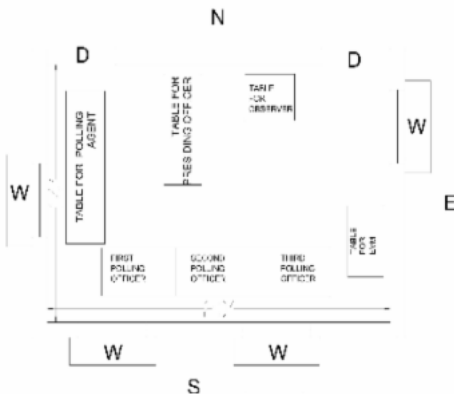

নির্বাচক নিবন্ধন আধিকারিকের স্বাক্ষর

Nazri Naksha

Google Map View

Polling Station Building Front View

Polling Station Front View

Cad View

Key MAP View

1 নাম : শংকরী কর্মকার স্বামীর নাম: রামপদ কর্মকার বাড়ির নং : n0001 বয়স : 63 লিঙ্গ : মহিলা ফটো উপলব্ধ	WB/39/270/657697	2 নাম : মোহন কর্মকার পিতার নাম: রামপদ কর্মকার বাড়ির নং : n0001 বয়স : 41 লিঙ্গ : পুরুষ ফটো উপলব্ধ	IMW0935783	3 নাম : সন্ধ্যা কর্মকার স্বামীর নাম: মোহন কর্মকার বাড়ির নং : n0001 বয়স : 35 লিঙ্গ : মহিলা ফটো উপলব্ধ	IMW1582527
4 নাম : রাম কর্মকার পিতার নাম: নদেরচাঁদ কর্মকার বাড়ির নং : n0001 বয়স : 59 লিঙ্গ : পুরুষ ফটো উপলব্ধ	WB/39/270/657846	5 নাম : পূর্ণিমা কর্মকার স্বামীর নাম: আবদুল মুজি.দ বাড়ির নং : N0002 বয়স : 39 লিঙ্গ : মহিলা ফটো উপলব্ধ	IMW1218544	6 নাম : রাজু কর্মকার পিতার নাম: ষষ্ঠী কর্মকার বাড়ির নং : n0101 বয়স : 43 লিঙ্গ : পুরুষ ফটো উপলব্ধ	BXX2768836
7 নাম : টগরী কর্মকার স্বামীর নাম: রাজু কর্মকার বাড়ির নং : n0101 বয়স : 43 লিঙ্গ : মহিলা ফটো উপলব্ধ	BXX2768828	8 নাম : লতা কর্মকার স্বামীর নাম: রাম কর্মকার বাড়ির নং : n0001 বয়স : 54 লিঙ্গ : মহিলা ফটো উপলব্ধ	WB/39/270/657699	9 নাম : ঈশ্বর কর্মকার পিতার নাম: রাম কর্মকার বাড়ির নং : n0001 বয়স : 30 লিঙ্গ : পুরুষ ফটো উপলব্ধ	IMW1805340
10 নাম : বিশ্বনাথ কর্মকার পিতার নাম: রামপদ কর্মকার বাড়ির নং : n0001 বয়স : 42 লিঙ্গ : পুরুষ ফটো উপলব্ধ	IMW1218536	11 নাম : যমুনা কর্মকার স্বামীর নাম: বিশ্বনাথ কর্মকার বাড়ির নং : n0001 বয়স : 35 লিঙ্গ : মহিলা ফটো উপলব্ধ	IMW1700798	12 নাম : সাজু কর্মকার মায়ের নাম: শঙ্করী কর্মকার বাড়ির নং : n0001 বয়স : 38 লিঙ্গ : পুরুষ ফটো উপলব্ধ	IMW1218528
13 নাম : সহদেব কর্মকার পিতার নাম: ভদ্রেশ্বর কর্মকার বাড়ির নং : n0002 বয়স : 55 লিঙ্গ : পুরুষ ফটো উপলব্ধ	WB/39/270/657833	14 নাম : রামপদ কর্মকার পিতার নাম: গোবর্দন কর্মকার বাড়ির নং : n0018 বয়স : 61 লিঙ্গ : পুরুষ ফটো উপলব্ধ	WB/39/270/657023	15 নাম : ভক্তি কর্মকার স্বামীর নাম: রামপদ কর্মকার বাড়ির নং : n0018 বয়স : 56 লিঙ্গ : মহিলা ফটো উপলব্ধ	WB/39/270/657007
16 নাম : মনিয়া কর্মকার স্বামীর নাম: ষষ্ঠী কর্মকার বাড়ির নং : n0101 বয়স : 63 লিঙ্গ : মহিলা ফটো উপলব্ধ	WB/39/270/657387	17 নাম : পূর্ণিমা কর্মকার স্বামীর নাম: মহাদেব কর্মকার বাড়ির নং : n0002 বয়স : 45 লিঙ্গ : মহিলা ফটো উপলব্ধ	IMW2611317	18 নাম : শশ্ঠী কর্মকার পিতার নাম: বাদল কর্মকার বাড়ির নং : n0101 বয়স : 62 লিঙ্গ : পুরুষ ফটো উপলব্ধ	IMW2614147
19 নাম : সোনা কর্মকার মায়ের নাম: পূর্ণিমা কর্মকার বাড়ির নং : বয়স : 25 লিঙ্গ : পুরুষ ফটো উপলব্ধ	IMW2138626	20 নাম : শিখা কর্মকার স্বামীর নাম: ঈশ্বর কর্মকার বাড়ির নং : এন০০০১ বয়স : 26 লিঙ্গ : মহিলা ফটো উপলব্ধ	IMW2504827	21 নাম : প্রণব ক্ষেত্র পিতার নাম: গণেশ ক্ষেত্র বাড়ির নং : n0100 বয়স : 52 লিঙ্গ : পুরুষ ফটো উপলব্ধ	WB/39/270/657045
22 নাম : অঞ্জনা ক্ষেত্র স্বামীর নাম: প্রনব ক্ষেত্র বাড়ির নং : n0100 বয়স : 48 লিঙ্গ : মহিলা ফটো উপলব্ধ	BXX2034387	23 নাম : সুমিত্রা ক্ষেত্র পিতার নাম: প্রনব ক্ষেত্র বাড়ির নং : n0100 বয়স : 28 লিঙ্গ : মহিলা ফটো উপলব্ধ	IMW1912351	24 নাম : হিমা ক্ষেত্রপাল স্বামীর নাম: সনৎ ক্ষেত্রপাল বাড়ির নং : n0144 বয়স : 29 লিঙ্গ : মহিলা ফটো উপলব্ধ	IMW2036762
25 নাম : সুজন ক্ষেত্রপাল পিতার নাম: রাজু ক্ষেত্রপাল বাড়ির নং : n0099 বয়স : 28 লিঙ্গ : পুরুষ ফটো উপলব্ধ	IMW1912161	26 নাম : রুপা ক্ষেত্রপাল স্বামীর নাম: রাজু ক্ষেত্রপাল বাড়ির নং : n0099 বয়স : 47 লিঙ্গ : মহিলা ফটো উপলব্ধ	BXX2126712	27 নাম : লক্ষন ক্ষেত্রপাল পিতার নাম: কার্তিক ক্ষেত্রপাল বাড়ির নং : n0016 বয়স : 61 লিঙ্গ : পুরুষ ফটো উপলব্ধ	WB/39/270/657274
28 নাম : জয়ন্তী ক্ষেত্রপাল স্বামীর নাম: লক্ষন ক্ষেত্রপাল বাড়ির নং : n0016 বয়স : 56 লিঙ্গ : মহিলা ফটো উপলব্ধ	WB/39/270/657199	29 নাম : সনৎ ক্ষেত্রপাল পিতার নাম: লক্ষন ক্ষেত্রপাল বাড়ির নং : n0016 বয়স : 34 লিঙ্গ : পুরুষ ফটো উপলব্ধ	IMW1330166	30 নাম : আরতি ক্ষেত্রপাল স্বামীর নাম: সুন্দর ক্ষেত্রপাল বাড়ির নং : n0031 বয়স : 71 লিঙ্গ : মহিলা ফটো উপলব্ধ	WB/39/270/657221