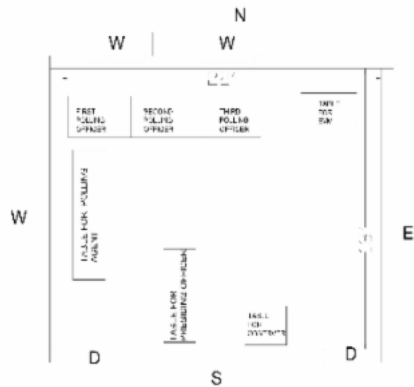

নির্বাচক নিবন্ধন আধিকারিকের স্বাক্ষর

Nazri Naksha

Google Map View

Polling Station Building Front View

Polling Station Front View

Cad View

Key MAP View

1 নাম : মিতা সামন্ত (পাত্র) স্বামীর নাম: বাপন সামন্ত বাড়ির নং : n0173 বয়স : 42 লিঙ্গ : মহিলা	BXX2941250 ফটো উপলব্ধ	2 নাম : প্রসন্ন আহেরী পিতার নাম: রাজেন আহেরী বাড়ির নং : n0089 বয়স : 71 লিঙ্গ : পুরুষ	BXX1060102 ফটো উপলব্ধ	3 নাম : মনু আহেরী স্বামীর নাম: বিভূতি আহেরী বাড়ির নং : n0089 বয়স : 61 লিঙ্গ : মহিলা	BXX1060128 ফটো উপলব্ধ
4 নাম : গোপাল আহেরী পিতার নাম: প্রসন্ন আহেরী বাড়ির নং : n0089 বয়স : 36 লিঙ্গ : পুরুষ	IMW1219567 ফটো উপলব্ধ	5 নাম : প্রতিমা আহেরী স্বামীর নাম: প্রসন্ন আহেরী বাড়ির নং : n0089 বয়স : 66 লিঙ্গ : মহিলা	BXX1060110 ফটো উপলব্ধ	6 নাম : কাকলি আহেরী স্বামীর নাম: গোপাল আহেরী বাড়ির নং : ০০৮৯ বয়স : 24 লিঙ্গ : মহিলা	IMW2364479 ফটো উপলব্ধ
7 নাম : রাম ওরাং মায়ের নাম: মঞ্জু ওরাং বাড়ির নং : N0106 বয়স : 29 লিঙ্গ : পুরুষ	IMW2132736 ফটো উপলব্ধ	8 নাম : পাপিয়া ওরাং স্বামীর নাম: বিশ্বনাথ ওরাং বাড়ির নং : N0109 বয়স : 27 লিঙ্গ : মহিলা	IMW2132728 ফটো উপলব্ধ	9 নাম : মধু ওরাং স্বামীর নাম: জেতুয়া ওরাং বাড়ির নং : n0109 বয়স : 51 লিঙ্গ : মহিলা	BXX1060151 ফটো উপলব্ধ
10 নাম : জগন্নাথ ওরাং পিতার নাম: জুরাই ওরাং বাড়ির নং : n0109 বয়স : 31 লিঙ্গ : পুরুষ	IMW1583053 ফটো উপলব্ধ	11 নাম : বিশ্বনাথ ওরাং পিতার নাম: জুরাই ওরাং বাড়ির নং : n0109 বয়স : 36 লিঙ্গ : পুরুষ	IMW1088871 ফটো উপলব্ধ	12 নাম : সরস্বতী ওরাং স্বামীর নাম: জুরাই ওরাং বাড়ির নং : n0109 বয়স : 56 লিঙ্গ : মহিলা	BXX1060144 ফটো উপলব্ধ
13 নাম : জুরাই ওরাং পিতার নাম: সোনিয়া ওরাং বাড়ির নং : n0109 বয়স : 61 লিঙ্গ : পুরুষ	BXX1060136 ফটো উপলব্ধ	14 নাম : লক্ষী ওরাং স্বামীর নাম: জগন্নাথ ওরাং বাড়ির নং : n0109 বয়স : 30 লিঙ্গ : মহিলা	IMW1912641 ফটো উপলব্ধ	15 নাম : লালু কর্মকার পিতার নাম: রত্ন কর্মকার বাড়ির নং : n0047 বয়স : 43 লিঙ্গ : পুরুষ	BXX2743359 ফটো উপলব্ধ
16 নাম : দিলীপ কর্মকার মায়ের নাম: ডহরী কর্মকার বাড়ির নং : n0047 বয়স : 35 লিঙ্গ : পুরুষ	IMW1219450 ফটো উপলব্ধ	17 নাম : মামনি কর্মকার স্বামীর নাম: লালু কর্মকার বাড়ির নং : n0047 বয়স : 33 লিঙ্গ : মহিলা	IMW1912898 ফটো উপলব্ধ	18 নাম : পূজা কর্মকার স্বামীর নাম: দিলীপ কর্মকার বাড়ির নং : n0047 বয়স : 35 লিঙ্গ : মহিলা	IMW1414234 ফটো উপলব্ধ
19 নাম : সম্পিতা কিস্কু স্বামীর নাম: সঞ্জয় কিস্কু বাড়ির নং : 0118 বয়স : 25 লিঙ্গ : মহিলা	IMW2364396 ফটো উপলব্ধ	20 নাম : মঞ্জু কিস্কু স্বামীর নাম: মতিলাল কিস্কু বাড়ির নং : n0118 বয়স : 46 লিঙ্গ : মহিলা	BXX1767003 ফটো উপলব্ধ	21 নাম : মতিলাল কিস্কু মায়ের নাম: রাসমনি কিস্কু বাড়ির নং : এন০১১৮ বয়স : 52 লিঙ্গ : পুরুষ	IMW2505410 ফটো উপলব্ধ
22 নাম : আকাশ আহেরী পিতার নাম: উত্তম আহেরী বাড়ির নং : এন0118 বয়স : 21 লিঙ্গ : পুরুষ	IMW2653798 ফটো উপলব্ধ	23 নাম : কল্পনা কিস্কু স্বামীর নাম: মহেশ্বর কিস্কু বাড়ির নং : n0155 বয়স : 51 লিঙ্গ : মহিলা	BXX1060201 ফটো উপলব্ধ	24 নাম : মহেশ্বর কিস্কু পিতার নাম: গুরুপদ কিস্কু বাড়ির নং : n0155 বয়স : 56 লিঙ্গ : পুরুষ	BXX1060193 ফটো উপলব্ধ
25 নাম : চন্দনা কিস্কু স্বামীর নাম: গুরুপদ কিস্কু বাড়ির নং : n0155 বয়স : 76 লিঙ্গ : মহিলা	BXX1060185 ফটো উপলব্ধ	26 নাম : গুরুপদ কিস্কু পিতার নাম: রাম কিস্কু বাড়ির নং : n0155 বয়স : 87 লিঙ্গ : পুরুষ	BXX1060177 ফটো উপলব্ধ	27 নাম : সুশীল কিস্কু পিতার নাম: মতিলাল কিস্কু বাড়ির নং : n0118 বয়স : 32 লিঙ্গ : পুরুষ	IMW1701317 ফটো উপলব্ধ
28 নাম : সঞ্জয় কিস্কু পিতার নাম: হাজরা কিস্কু বাড়ির নং : n0118 বয়স : 31 লিঙ্গ : পুরুষ	IMW1701333 ফটো উপলব্ধ	29 নাম : রীনা আহেরী স্বামীর নাম: উত্তম আহেরী বাড়ির নং : n0118 বয়স : 37 লিঙ্গ : মহিলা	IMW1414333 ফটো উপলব্ধ	30 নাম : উত্তম আহেরী মায়ের নাম: মনু আহেরী বাড়ির নং : n0118 বয়স : 41 লিঙ্গ : পুরুষ	BXX3031333 ফটো উপলব্ধ