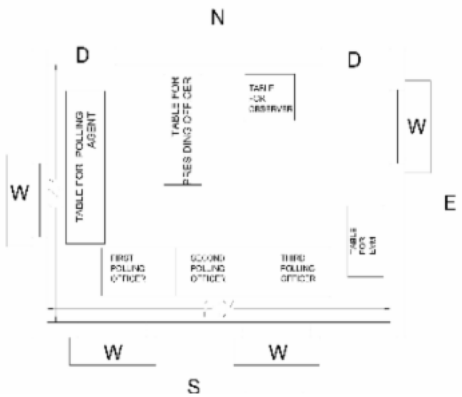

নির্বাচক নিবন্ধন আধিকারিকের স্বাক্ষর

Nazri Naksha

Google Map View

Polling Station Building Front View

Polling Station Front View

Cad View

Key MAP View

বিধানসভা নির্বাচনক্ষেত্রের নং, নাম : 266-বর্ধমান উত্তর
ভাগ নং, নাম : 1-বেলনা