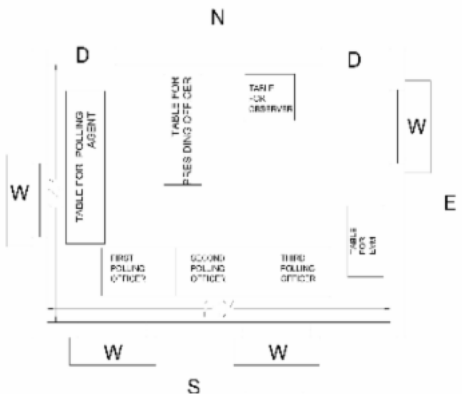

নির্বাচক নিবন্ধন আধিকারিকের স্বাক্ষর

Nazri Naksha

Google Map View

Polling Station Building Front View

Polling Station Front View

Cad View

Key MAP View

1 নাম : জুলেখা বিবি স্বামীর নাম: মহম্মদ কালাম আনসারি বাড়ির নং : n0010 বয়স : 53 লিঙ্গ : মহিলা	BXX3338647 ফটো উপলব্ধ	2 নাম : মোবারক আনসারি পিতার নাম: মহঃ কালাম আনসারি বাড়ির নং : n0010 বয়স : 32 লিঙ্গ : পুরুষ	IMW1702489 ফটো উপলব্ধ	3 নাম : সলেমান আলি আনসারি পিতার নাম: মহঃ কালাম আনসারি বাড়ির নং : n0010 বয়স : 31 লিঙ্গ : পুরুষ	IMW1702497 ফটো উপলব্ধ
4 নাম : আরজিনাবিবি সা স্বামীর নাম: সাবেবআলী সা বাড়ির নং : n0022 বয়স : 61 লিঙ্গ : মহিলা	WB/39/270/597237 ফটো উপলব্ধ	5 নাম : নূরবান মঞ্জুর স্বামীর নাম: ফিরোজ মঞ্জুর বাড়ির নং : n0180 বয়স : 39 লিঙ্গ : মহিলা	IMW1403104 ফটো উপলব্ধ	6 নাম : সেখ নজরুল ইসলাম পিতার নাম: সেখ আব্দুল মাক্দিদ বাড়ির নং : n0178 বয়স : 55 লিঙ্গ : পুরুষ	IMW1584168 ফটো উপলব্ধ
7 নাম : ফেরদৌসি বেগম স্বামীর নাম: সেখ জার্নিস বাড়ির নং : n0175 বয়স : 41 লিঙ্গ : মহিলা	IMW1431907 ফটো উপলব্ধ	8 নাম : আমির আলি সেখ পিতার নাম: নূরহক সেখ বাড়ির নং : n0006 বয়স : 65 লিঙ্গ : পুরুষ	IMW2222602 ফটো উপলব্ধ	9 নাম : সেখ আনন্দ পিতার নাম: সেখ ইদ্রিশ বাড়ির নং : n0091 বয়স : 29 লিঙ্গ : পুরুষ	IMW1806090 ফটো উপলব্ধ
10 নাম : রেহেনা বেগম মল্লিক স্বামীর নাম: সফিকুল মল্লিক বাড়ির নং : n0091 বয়স : 37 লিঙ্গ : মহিলা	IMW1818962 ফটো উপলব্ধ	11 নাম : মাজিদা বেগম সেখ স্বামীর নাম: সেখ জহুর আলম বাড়ির নং : n0091 বয়স : 55 লিঙ্গ : মহিলা	IMW2222099 ফটো উপলব্ধ	12 নাম : মর্জিনাবিবি সেখ স্বামীর নাম: সামসের সেখ বাড়ির নং : n0091 বয়স : 66 লিঙ্গ : মহিলা	WB/39/270/597386 ফটো উপলব্ধ
13 নাম : নাজিমাবিবি সেখ স্বামীর নাম: আবুসিদ্দিক সেখ বাড়ির নং : n0091 বয়স : 58 লিঙ্গ : মহিলা	WB/39/270/597388 ফটো উপলব্ধ	14 নাম : আবুসিদ্দিক সেখ পিতার নাম: লোকমান সেখ বাড়ির নং : n0091 বয়স : 54 লিঙ্গ : পুরুষ	WB/39/270/597426 ফটো উপলব্ধ	15 নাম : হুসনেহারা বিবি সেখ স্বামীর নাম: ইদ্রিশ সেখ বাড়ির নং : n0091 বয়স : 56 লিঙ্গ : মহিলা	WB/39/270/597390 ফটো উপলব্ধ
16 নাম : শেখ ইদ্রিশ পিতার নাম: লোকমান সেখ বাড়ির নং : n0091 বয়স : 57 লিঙ্গ : পুরুষ	IMW2793032 ফটো উপলব্ধ	17 নাম : সেখ জহুর আলম সেখ পিতার নাম: সেখ লোকমান সেখ বাড়ির নং : n0091 বয়স : 63 লিঙ্গ : পুরুষ	IMW2222107 ফটো উপলব্ধ	18 নাম : শেখ মহম্মদ হুসৈন উদ্দিন পিতার নাম: শেখ মহম্মদ জুব্বার আলি বাড়ির নং : n0053 বয়স : 40 লিঙ্গ : পুরুষ	BXX3033289 ফটো উপলব্ধ
19 নাম : ফতেমাবেগম সেখ স্বামীর নাম: মহম্মদ জুলাফিকর সেখ বাড়ির নং : n0053 বয়স : 56 লিঙ্গ : মহিলা	WB/39/270/597089 ফটো উপলব্ধ	20 নাম : সেখ সওকত পিতার নাম: সেখ কামাল বাড়ির নং : n0095 বয়স : 32 লিঙ্গ : পুরুষ	IMW1702174 ফটো উপলব্ধ	21 নাম : জাহানারা বেগম স্বামীর নাম: সেখ কামাল বাড়ির নং : n0095 বয়স : 50 লিঙ্গ : মহিলা	IMW2222008 ফটো উপলব্ধ
22 নাম : এছরাবিবি সেখ স্বামীর নাম: আবুবক্কর সেখ বাড়ির নং : n0045 বয়স : 81 লিঙ্গ : মহিলা	WB/39/270/597542 ফটো উপলব্ধ	23 নাম : সেখ জাহানারা বেগম স্বামীর নাম: আবিয়েল সেখ বাড়ির নং : n0045 বয়স : 49 লিঙ্গ : মহিলা	WB/39/270/597062 ফটো উপলব্ধ	24 নাম : সেখ মুরশেদ নূরোজ পিতার নাম: সেখ আবিরহেল বাড়ির নং : n0045 বয়স : 36 লিঙ্গ : পুরুষ	IMW1220680 ফটো উপলব্ধ
25 নাম : আঞ্জুমান বেগম স্বামীর নাম: সেখ মেহেবুর আলম বাড়ির নং : n0045 বয়স : 36 লিঙ্গ : মহিলা	IMW0952846 ফটো উপলব্ধ	26 নাম : সেখ আকবর পিতার নাম: সেখ আজাদ বাড়ির নং : n0045 বয়স : 36 লিঙ্গ : পুরুষ	IMW1220706 ফটো উপলব্ধ	27 নাম : সেখ গফফার পিতার নাম: সেখ আবিরহেল বাড়ির নং : n0045 বয়স : 34 লিঙ্গ : পুরুষ	IMW1220698 ফটো উপলব্ধ
28 নাম : আবদুল মুনিম মল্লিক পিতার নাম: মহম্মদ ইউনিস মোখতর বাড়ির নং : n0066 বয়স : 74 লিঙ্গ : পুরুষ	BXX1840024 ফটো উপলব্ধ	29 নাম : সাদ্দাম হোসেন মল্লিক পিতার নাম: আঃ মুনিম মল্লিক বাড়ির নং : n0066 বয়স : 25 লিঙ্গ : পুরুষ	IMW1583889 ফটো উপলব্ধ	30 নাম : মনসুরাবেগম মন্ডল স্বামীর নাম: লিয়াকত মন্ডল বাড়ির নং : n0066 বয়স : 61 লিঙ্গ : মহিলা	WB/39/270/597106 ফটো উপলব্ধ