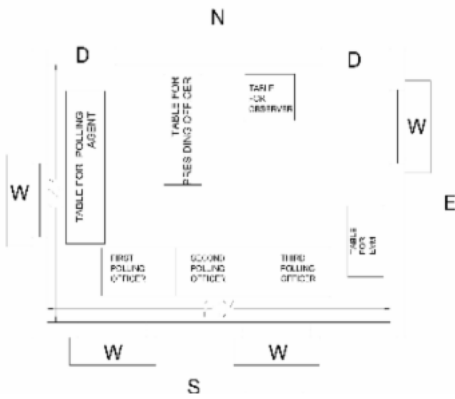

নির্বাচক নিবন্ধন আধিকারিকের স্বাক্ষর

Nazri Naksha

Google Map View

Polling Station Building Front View

Polling Station Front View

Cad View

Key MAP View

1 নাম : রীতা অধিকারী স্বামীর নাম: মধুসূদন অধিকারী বাড়ির নং : n0367 বয়স : 47 লিঙ্গ : মহিলা	IMW2057818 ফটো উপলব্ধ	2 নাম : শুভব্রত অধিকারী পিতার নাম: মধুসূদন অধিকারী বাড়ির নং : n0368 বয়স : 31 লিঙ্গ : পুরুষ	IMW2057826 ফটো উপলব্ধ	3 নাম : সোমা রায় অধিকারী স্বামীর নাম: শুভব্রত অধিকারী বাড়ির নং : এন০৩৬৮ বয়স : 23 লিঙ্গ : মহিলা	IMW2599454 ফটো উপলব্ধ
4 নাম : মধুসূদন অধিকারী পিতার নাম: গুণধর অধিকারী বাড়ির নং : n0366 বয়স : 55 লিঙ্গ : পুরুষ	BXX3288297 ফটো উপলব্ধ	5 নাম : গৌরী অধিকারী স্বামীর নাম: দুলাল অধিকারী বাড়ির নং : n0257 বয়স : 67 লিঙ্গ : মহিলা	BXX2124667 ফটো উপলব্ধ	6 নাম : জ্যোত্স্না ওরাং স্বামীর নাম: অসিত ওরাং বাড়ির নং : n0015 বয়স : 34 লিঙ্গ : মহিলা	IMW1704741 ফটো উপলব্ধ
7 নাম : জ্যোতিষ ওড়াং মায়ের নাম: বিভূতি ওড়াং বাড়ির নং : n0015 বয়স : 31 লিঙ্গ : পুরুষ	IMW1728427 ফটো উপলব্ধ	8 নাম : ভারতী ওড়াং পিতার নাম: বিভূতি ওড়াং বাড়ির নং : n0015 বয়স : 37 লিঙ্গ : মহিলা	IMW1728419 ফটো উপলব্ধ	9 নাম : শকুন্তলা বাগ স্বামীর নাম: লক্ষন বাগ বাড়ির নং : n0015 বয়স : 45 লিঙ্গ : মহিলা	IMW1332394 ফটো উপলব্ধ
10 নাম : কবিতা ওরাং পিতার নাম: দিগম ওরাং বাড়ির নং : n0015 বয়স : 43 লিঙ্গ : মহিলা	BXX3039237 ফটো উপলব্ধ	11 নাম : বিভূতি ওরাং স্বামীর নাম: দিগম ওরাং বাড়ির নং : n0015 বয়স : 66 লিঙ্গ : মহিলা	WB/39/270/615728 ফটো উপলব্ধ	12 নাম : রাজেশ বাগ পিতার নাম: শকুন্তলা বাগ বাড়ির নং : n0015 বয়স : 30 লিঙ্গ : পুরুষ	IMW1989615 ফটো উপলব্ধ
13 নাম : সবিতা সরকার মায়ের নাম: বিভূতি ওরাং বাড়ির নং : n0015 বয়স : 41 লিঙ্গ : মহিলা	IMW1940733 ফটো উপলব্ধ	14 নাম : সমীর কবিরাজ পিতার নাম: শচীন কবিরাজ বাড়ির নং : n0141 বয়স : 44 লিঙ্গ : পুরুষ	BXX2121283 ফটো উপলব্ধ	15 নাম : শচীন কবিরাজ পিতার নাম: রামমোহন কবিরাজ বাড়ির নং : n0141 বয়স : 65 লিঙ্গ : পুরুষ	WB/39/270/615293 ফটো উপলব্ধ
16 নাম : শুরা কবিরাজ স্বামীর নাম: সমীর কবিরাজ বাড়ির নং : n0310 বয়স : 38 লিঙ্গ : মহিলা	IMW1728435 ফটো উপলব্ধ	17 নাম : সুমনা কবিরাজ পিতার নাম: সমীর কবিরাজ বাড়ির নং : এন0141 বয়স : 21 লিঙ্গ : মহিলা	IMW2622371 ফটো উপলব্ধ	18 নাম : বিশ্বনাথ করন পিতার নাম: গৌরহরি করন বাড়ির নং : n0289 বয়স : 73 লিঙ্গ : পুরুষ	IMW1090463 ফটো উপলব্ধ
19 নাম : পার্বতী কোঁড়া পিতার নাম: বাবল কোঁড়া বাড়ির নং : এন০২৮৮ বয়স : 23 লিঙ্গ : মহিলা	IMW2507390 ফটো উপলব্ধ	20 নাম : সুমন সিং পিতার নাম: মানিক সিং বাড়ির নং : n0106 বয়স : 36 লিঙ্গ : পুরুষ	IMW1090307 ফটো উপলব্ধ	21 নাম : মঞ্জু কর্মকার স্বামীর নাম: গৌরাজ মোহন কর্মকার বাড়ির নং : n0029 বয়স : 57 লিঙ্গ : মহিলা	WB/39/270/615598 ফটো উপলব্ধ
22 নাম : বাপ্পা সিং পিতার নাম: মানিক সিং বাড়ির নং : n0106 বয়স : 35 লিঙ্গ : পুরুষ	IMW1223924 ফটো উপলব্ধ	23 নাম : মানিক সিং পিতার নাম: পশুপতি সিং বাড়ির নং : n0106 বয়স : 61 লিঙ্গ : পুরুষ	WB/39/270/615262 ফটো উপলব্ধ	24 নাম : টুম্পা সিং স্বামীর নাম: মানিক সিং বাড়ির নং : n0106 বয়স : 56 লিঙ্গ : মহিলা	WB/39/270/615263 ফটো উপলব্ধ
25 নাম : সুফল বরুই পিতার নাম: পরেশ বরুই বাড়ির নং : এন০১০৬ বয়স : 28 লিঙ্গ : পুরুষ	IMW2555241 ফটো উপলব্ধ	26 নাম : সুপর্ণা কর্মকার স্বামীর নাম: অরুণ কর্মকার বাড়ির নং : এন০১০৬ বয়স : 32 লিঙ্গ : মহিলা	RPB1829498 ফটো উপলব্ধ	27 নাম : অসীমা কর্মকার স্বামীর নাম: নারায়ন কর্মকার বাড়ির নং : এন০১০৬ বয়স : 67 লিঙ্গ : মহিলা	RPB1829514 ফটো উপলব্ধ
28 নাম : মালা ক্ষেত্রপাল স্বামীর নাম: অশোক ক্ষেত্রপাল বাড়ির নং : n0337 বয়স : 51 লিঙ্গ : মহিলা	IMW1333129 ফটো উপলব্ধ	29 নাম : লক্ষী ক্ষেত্রপাল স্বামীর নাম: মহাদেব ক্ষেত্রপাল বাড়ির নং : n0339 বয়স : 31 লিঙ্গ : মহিলা	IMW1705920 ফটো উপলব্ধ	30 নাম : মহাদেব ক্ষেত্রপাল মায়ের নাম: মালা ক্ষেত্রপাল বাড়ির নং : n0338 বয়স : 31 লিঙ্গ : পুরুষ	IMW1706175 ফটো উপলব্ধ