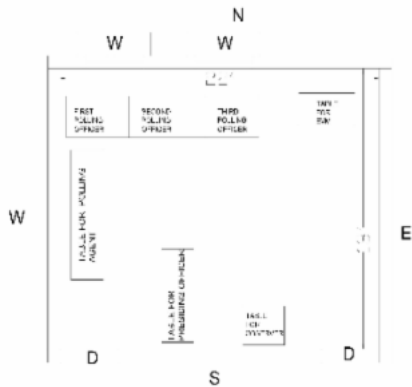

নির্বাচক নিবন্ধন আধিকারিকের স্বাক্ষর

Nazri Naksha

Google Map View

Polling Station Building Front View

Polling Station Front View

Cad View

Key MAP View

1 নাম : মাস্তুল মাল স্বামীর নাম : তপন কুমার মাল বাড়ির নং : এন0102 বয়স : 32 লিঙ্গ : মহিলা	IMW1574367 ফটো উপলব্ধ	2 নাম : সৌম্য কান্তি সরকার পিতার নাম : সুকুমার সরকার বাড়ির নং : n0259 বয়স : 30 লিঙ্গ : পুরুষ	IMW1706746 ফটো উপলব্ধ	3 নাম : মুকুল সরকার স্বামীর নাম : সুকুমার সরকার বাড়ির নং : n0259 বয়স : 64 লিঙ্গ : মহিলা	BXX0197434 ফটো উপলব্ধ
4 নাম : মাকসুদা বিবি স্বামীর নাম : মহিঃ ইরাজউদ্দিন বাড়ির নং : n0162 বয়স : 47 লিঙ্গ : মহিলা	BXX3119336 ফটো উপলব্ধ	5 নাম : সফিয়া বিবি স্বামীর নাম : শুকুরউদ্দিন বাড়ির নং : n0162 বয়স : 75 লিঙ্গ : মহিলা	WB/39/270/603236 ফটো উপলব্ধ	6 নাম : মহঃ ইরাজউদ্দিন পিতার নাম : মহম্মাদ শুকুরউদ্দিন বাড়ির নং : n0162 বয়স : 52 লিঙ্গ : পুরুষ	WB/39/270/603595 ফটো উপলব্ধ
7 নাম : তাপসী রায় (বসুমল্লিক) স্বামীর নাম : মোহন বসুমল্লিক বাড়ির নং : n0023 বয়স : 67 লিঙ্গ : মহিলা	WB/39/270/603349 ফটো উপলব্ধ	8 নাম : মোহন বসুমল্লিক পিতার নাম : সিদ্ধেশ্বর বসুমল্লিক বাড়ির নং : n0023 বয়স : 62 লিঙ্গ : পুরুষ	WB/39/270/603348 ফটো উপলব্ধ	9 নাম : সুসীতা বসু মল্লিক (মন্ডল) স্বামীর নাম : কার্তিক বসু মল্লিক বাড়ির নং : n0023 বয়স : 47 লিঙ্গ : মহিলা	DVM1406206 ফটো উপলব্ধ
10 নাম : কার্তিক বসু মল্লিক পিতার নাম : ঈশ্বর সিদ্ধেশ্বর বসু মল্লিক বাড়ির নং : n0023 বয়স : 56 লিঙ্গ : পুরুষ	IMW2747798 ফটো উপলব্ধ	11 নাম : সর্বানী মণ্ডল(চৌধুরী) স্বামীর নাম : তারক মণ্ডল বাড়ির নং : n0339 বয়স : 29 লিঙ্গ : মহিলা	IMW1990761 ফটো উপলব্ধ	12 নাম : টুকটুক তরফদার (ঘোষ) স্বামীর নাম : বুদ্ধদেব ঘোষ বাড়ির নং : n0390 বয়স : 37 লিঙ্গ : মহিলা	IMW1588714 ফটো উপলব্ধ
13 নাম : সুপ্রিয়া সাতরা (মালিক) স্বামীর নাম : সনজিৎ সাতরা বাড়ির নং : N0023 বয়স : 31 লিঙ্গ : মহিলা	IMW1583772 ফটো উপলব্ধ	14 নাম : সুরোজ মিস্ত্রী পিতার নাম : সতীশ মিস্ত্রী বাড়ির নং : এন০২৫৮ বয়স : 24 লিঙ্গ : পুরুষ	IMW2508810 ফটো উপলব্ধ	15 নাম : রিতা মুধা অন্যান্য : কুমারেশ সানা বাড়ির নং : এন০০২৩ বয়স : 48 লিঙ্গ : মহিলা	IMW2508976 ফটো উপলব্ধ
16 নাম : শেফালী রুইদাস স্বামীর নাম : গোবিন্দ রুইদাস বাড়ির নং : এন০০২৩ বয়স : 36 লিঙ্গ : মহিলা	IMW2508935 ফটো উপলব্ধ	17 নাম : তনুশ্রী মাল স্বামীর নাম : হেমন্ত মাল বাড়ির নং : N0052 বয়স : 31 লিঙ্গ : মহিলা	IMW2178879 ফটো উপলব্ধ	18 নাম : শিবা ক্ষেত্রপাল পিতার নাম : সুশান্ত ক্ষেত্রপাল বাড়ির নং : 0052 বয়স : 29 লিঙ্গ : পুরুষ	IMW2359396 ফটো উপলব্ধ
19 নাম : কুপা আহীর পিতার নাম : শিবশঙ্কর আহীর বাড়ির নং : n0052 বয়স : 69 লিঙ্গ : পুরুষ	BXX1849736 ফটো উপলব্ধ	20 নাম : সতীশ ওড়াং পিতার নাম : দিগম ওড়াং বাড়ির নং : n0393 বয়স : 37 লিঙ্গ : পুরুষ	IMW2083194 ফটো উপলব্ধ	21 নাম : সঞ্জীব কর পিতার নাম : হরিহর কর বাড়ির নং : n0046 বয়স : 64 লিঙ্গ : পুরুষ	IMW1225978 ফটো উপলব্ধ
22 নাম : মিনতি কর পিতার নাম : হরিহর কর বাড়ির নং : n0046 বয়স : 65 লিঙ্গ : মহিলা	WB/39/270/603532 ফটো উপলব্ধ	23 নাম : গুড্রা কর্মকার স্বামীর নাম : দেবশীষ কর্মকার বাড়ির নং : n0049 বয়স : 53 লিঙ্গ : মহিলা	BXX3035318 ফটো উপলব্ধ	24 নাম : রাখী কর্মকার স্বামীর নাম : শীর্ষেন্দু কর্মকার বাড়ির নং : n0377 বয়স : 32 লিঙ্গ : মহিলা	SQT1481464 ফটো উপলব্ধ
25 নাম : চয়ন বসাক পিতার নাম : প্রব বসাক বাড়ির নং : এন০০৭৭ বয়স : 28 লিঙ্গ : পুরুষ	IMW1941681 ফটো উপলব্ধ	26 নাম : শীর্ষেন্দু কর্মকার পিতার নাম : দেবশীষ কর্মকার বাড়ির নং : n0041 বয়স : 37 লিঙ্গ : পুরুষ	IMW1091073 ফটো উপলব্ধ	27 নাম : দেবশীষ কর্মকার পিতার নাম : গিরিধারী কর্মকার বাড়ির নং : n0041 বয়স : 62 লিঙ্গ : পুরুষ	BXX3035300 ফটো উপলব্ধ
28 নাম : শ্যামলী ক্ষেত্রপাল স্বামীর নাম : লালু ক্ষেত্রপাল বাড়ির নং : n0229 বয়স : 37 লিঙ্গ : মহিলা	IMW1333368 ফটো উপলব্ধ	29 নাম : পূর্ণিমা মাঝি স্বামীর নাম : নিমাই মাঝি বাড়ির নং : n0229 বয়স : 47 লিঙ্গ : মহিলা	IMW1706548 ফটো উপলব্ধ	30 নাম : নিমাই মাঝি পিতার নাম : শান্ত মাঝি বাড়ির নং : n0229 বয়স : 50 লিঙ্গ : পুরুষ	IMW1706555 ফটো উপলব্ধ