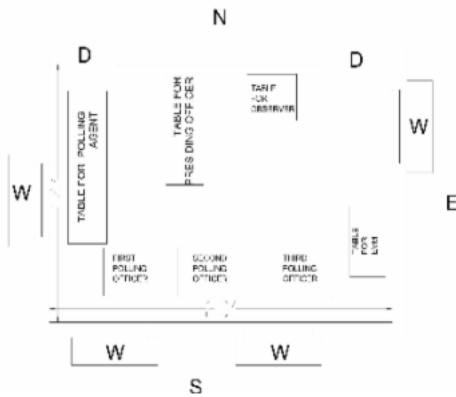

## নির্বাচক তালিকা 2026 S25 পশ্চিমবঙ্গ

বিধানসভা নির্বাচনক্ষেত্রের নং, নাম ও সংরক্ষণের স্থিতি : 266 - বর্ধমান উত্তর (তপশীলি জাতি)		অংশ নং : 280			
বিধানসভা নির্বাচনক্ষেত্রটি যে লোকসভা নির্বাচনক্ষেত্রের / ক্ষেত্রসমূহের অন্তর্ভুক্ত তার নং, নাম ও সংরক্ষণ স্থিতি : 39 - বর্ধমান - দুর্গাপুর (সাধারণ)					
1. সংশোধনের পূর্ণ বিবরণ					
সংশোধনের বৎসর :	2026	নির্বাচক তালিকার পরিচিতি :			
ভিত্তি তারিখ :	01-01-2026	বিশেষ নিবিড় সংশোধনী ২০২৬-এর চূড়ান্ত ভোটার তালিকা			
সংশোধনের প্রকৃতি :	বিশেষ নিবিড় সংশোধনী 2026				
প্রকাশনার তারিখ :	28-02-2026				
2. অংশ ও নির্বাচনী এলাকার পূর্ণ বিবরণ :					
অংশের ভাগ নং ও নাম :					
1-দক্ষিণ গোপালপুর (বাগান পাড়া, শক্তিগড় টেক্সটাইল, রজডাঙ্গা)					
		প্রধান শহর/গ্রাম	: গোপালপুর		
		ওয়ার্ড	:		
		থানা	: শক্তিগড়		
		গ্রাম পঞ্চায়েত	: বড়শুল-2		
		ব্লক	: বর্ধমান-2		
		মহকুমা	: বর্ধমান সদর (উত্তর)		
		জেলা	: পূর্ব বর্ধমান		
		পিন	: 713124		
3. ভোট গ্রহন কেন্দ্রের পূর্ণ বিবরণ :					
ভোট গ্রহন কেন্দ্রের নং, নাম :		ভোট গ্রহন কেন্দ্রের শ্রেণী :		গ্রামীণ	
280 - শক্তিগড় গার্লস হাই স্কুল		এই অংশে সহায়ক ভোটগ্রহন কেন্দ্রের সংখ্যা		0	
ভোট গ্রহন কেন্দ্রের ঠিকানা :		:			
শক্তিগড় গার্লস হাই স্কুল, রুম-২, বড়শুল					
4. নির্বাচকের সংখ্যা :					
প্রথম ক্রমিক নং	শেষ ক্রমিক নং	মোট সংখ্যা			
		পুরুষ	মহিলা	তৃতীয় লিঙ্গ	মোট
1	697	357	338	0	695

নির্বাচক নিবন্ধন আধিকারিকের স্বাক্ষর

Nazri Naksha

Google Map View

Polling Station Building Front View

Polling Station Front View

Cad View

Key MAP View

বিধানসভা নির্বাচনক্ষেত্রের নং, নাম : 266-বর্ধমান উত্তর  
ভাগ নং, নাম : 1-দক্ষিণ গোপালপুর (বাগান পাড়া, শক্তিগড় টেক্সটাইল, রজডাঙ্গা)