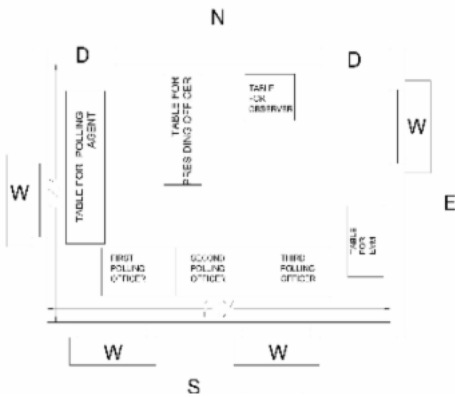

নির্বাচক নিবন্ধন আধিকারিকের স্বাক্ষর

Nazri Naksha

Google Map View

Polling Station Building Front View

Polling Station Front View

Cad View

Key MAP View

1 নাম : সেখ সাহেব পিতার নাম : সেখ মাজি মর রহমান বাড়ির নং : এন0411 বয়স : 32 লিঙ্গ : পুরুষ	IMW1588656 ফটো উপলব্ধ	2 নাম : জহির উদ্দিন সের পিতার নাম : কামাল উদ্দিন সেখ বাড়ির নং : n0109 বয়স : 31 লিঙ্গ : পুরুষ	IMW1588649 ফটো উপলব্ধ	3 নাম : সেখ সাইফদ্দিন পিতার নাম : সেখ গিয়াসউদ্দিন বাড়ির নং : N0108 বয়স : 24 লিঙ্গ : পুরুষ	IMW2351880 ফটো উপলব্ধ
4 নাম : ফিরোজা খাতুন পিতার নাম : সেখ ফিরোজ বাড়ির নং : এন0311 বয়স : 23 লিঙ্গ : মহিলা	IMW2509750 ফটো উপলব্ধ	5 নাম : মাত্তু ওরাং স্বামীর নাম : শ্রীরাম ওরাং বাড়ির নং : n0272 বয়স : 33 লিঙ্গ : মহিলা	IMW2093102 ফটো উপলব্ধ	6 নাম : শ্রীরাম ওরাং পিতার নাম : বল্টু ওরাং বাড়ির নং : n0095 বয়স : 54 লিঙ্গ : পুরুষ	IMW1227420 ফটো উপলব্ধ
7 নাম : বাবু কাজী পিতার নাম : উজির কাজী বাড়ির নং : n0097 বয়স : 32 লিঙ্গ : পুরুষ	IMW1417559 ফটো উপলব্ধ	8 নাম : নারগিশ পারভীন(বেগম) স্বামীর নাম : বাবু কাজী বাড়ির নং : n0097 বয়স : 29 লিঙ্গ : মহিলা	IMW1917954 ফটো উপলব্ধ	9 নাম : উজির কাজী পিতার নাম : সায়েদ কাজী বাড়ির নং : n0097 বয়স : 69 লিঙ্গ : পুরুষ	IMW1227446 ফটো উপলব্ধ
10 নাম : দিব্যেন্দু গাইন পিতার নাম : ফরিদ গাইন বাড়ির নং : N0235 বয়স : 25 লিঙ্গ : পুরুষ	IMW2118578 ফটো উপলব্ধ	11 নাম : অঞ্জনা গাইন স্বামীর নাম : ফরিদ গাইন বাড়ির নং : n0181 বয়স : 41 লিঙ্গ : মহিলা	IMW1588722 ফটো উপলব্ধ	12 নাম : তপন ঘরুই পিতার নাম : রাধাকৃষ্ণ ঘরুই বাড়ির নং : n0041 বয়স : 59 লিঙ্গ : পুরুষ	WB/39/270/633409 ফটো উপলব্ধ
13 নাম : প্রতিমা ঘরুই স্বামীর নাম : তপন ঘরুই বাড়ির নং : n0041 বয়স : 51 লিঙ্গ : মহিলা	BXX111756 ফটো উপলব্ধ	14 নাম : অরুণ ঘরুই পিতার নাম : উত্তম ঘরুই বাড়ির নং : n0072 বয়স : 32 লিঙ্গ : পুরুষ	IMW1707587 ফটো উপলব্ধ	15 নাম : বীনা ঘরুই স্বামীর নাম : উত্তম ঘরুই বাড়ির নং : n0072 বয়স : 52 লিঙ্গ : মহিলা	WB/39/270/633210 ফটো উপলব্ধ
16 নাম : উত্তম ঘরুই পিতার নাম : জয়কৃষ্ণ ঘরুই বাড়ির নং : n0072 বয়স : 64 লিঙ্গ : পুরুষ	WB/39/270/633365 ফটো উপলব্ধ	17 নাম : পরিতোষ মণ্ডল পিতার নাম : রামপদ মণ্ডল বাড়ির নং : এন0072 বয়স : 55 লিঙ্গ : পুরুষ	IMW2416907 ফটো উপলব্ধ	18 নাম : ছবি ঘরুই স্বামীর নাম : মদন ঘরুই বাড়ির নং : n0071 বয়স : 68 লিঙ্গ : মহিলা	BXX111681 ফটো উপলব্ধ
19 নাম : দিবাকর ঘোষ পিতার নাম : জগবন্ধু ঘোষ বাড়ির নং : n0021 বয়স : 73 লিঙ্গ : পুরুষ	IMW2667160 ফটো উপলব্ধ	20 নাম : মুনমুন ঘোষ স্বামীর নাম : দিবাকর ঘোষ বাড়ির নং : n0021 বয়স : 59 লিঙ্গ : মহিলা	IMW2667178 ফটো উপলব্ধ	21 নাম : অন্তরা ব্যানার্জী স্বামীর নাম : নবকুমার ব্যানার্জী বাড়ির নং : n0032 বয়স : 45 লিঙ্গ : মহিলা	BXX1767235 ফটো উপলব্ধ
22 নাম : চিরঞ্জিত ঘোষ পিতার নাম : অমর কুমার ঘোষ বাড়ির নং : n0024 বয়স : 39 লিঙ্গ : পুরুষ	BXX3044211 ফটো উপলব্ধ	23 নাম : রাখী ঘোষ মন্ডল স্বামীর নাম : শৈলেন ঘোষ বাড়ির নং : n0007 বয়স : 41 লিঙ্গ : মহিলা	BXX3122173 ফটো উপলব্ধ	24 নাম : পিয়ালী ঘোষ স্বামীর নাম : সেকত ঘোষ বাড়ির নং : এন0020 বয়স : 28 লিঙ্গ : মহিলা	YPW2013506 ফটো উপলব্ধ
25 নাম : সোহম ব্যানার্জী পিতার নাম : দীপক ব্যানার্জী বাড়ির নং : এন0002 বয়স : 22 লিঙ্গ : পুরুষ	IMW2554731 ফটো উপলব্ধ	26 নাম : সৌমি ঘোষ পান স্বামীর নাম : উৎসব ঘোষ বাড়ির নং : এন0026 বয়স : 32 লিঙ্গ : মহিলা	ZUM1430610 ফটো উপলব্ধ	27 নাম : অন্তু ঘোষ পিতার নাম : পিন্টু ঘোষ বাড়ির নং : এন016 বয়স : 23 লিঙ্গ : পুরুষ	IMW2509560 ফটো উপলব্ধ
28 নাম : সুমনা ঘোষ পিতার নাম : নরেশ চন্দ্র ঘোষ বাড়ির নং : n0242 বয়স : 26 লিঙ্গ : মহিলা	IMW2047371 ফটো উপলব্ধ	29 নাম : দেবরাজ ঘোষ পিতার নাম : দীপক ঘোষ বাড়ির নং : N0005 বয়স : 25 লিঙ্গ : পুরুষ	IMW2117919 ফটো উপলব্ধ	30 নাম : নবকুমার ব্যানার্জী পিতার নাম : বৈদ্যনাথ ব্যানার্জী বাড়ির নং : n0032 বয়স : 61 লিঙ্গ : পুরুষ	WB/39/270/633187 ফটো উপলব্ধ