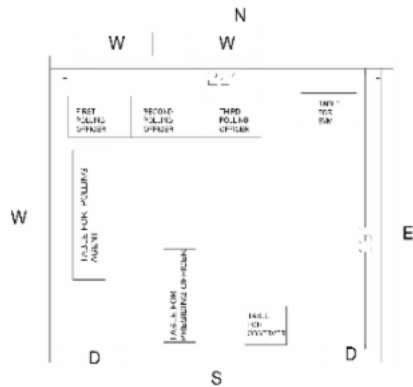

নির্বাচক নিবন্ধন আধিকারিকের স্বাক্ষর

Nazri Naksha

Google Map View

Polling Station Building Front View

Polling Station Front View

Cad View

Key MAP View

1 নাম : সেখ সুরোজ মায়ের নাম : অঞ্জলি বিবি দেব বাবুর নং : n0213 বয়স : 29 লিঙ্গ : পুরুষ	IMW1991736 ফটো উপলব্ধ	2 নাম : বিক্রম অধিকারী পিতার নাম : বিশ্বজিৎ অধিকারী বাবুর নং : n0126 বয়স : 27 লিঙ্গ : পুরুষ	IMW1991835 ফটো উপলব্ধ	3 নাম : সৌমেন অধিকারী পিতার নাম : বিশ্বজিৎ অধিকারী বাবুর নং : n0126 বয়স : 32 লিঙ্গ : পুরুষ	IMW1708171 ফটো উপলব্ধ
4 নাম : শঙ্কর বৈরাগ্য পিতার নাম : গোবিন্দ বৈরাগ্য বাবুর নং : n0126 বয়স : 55 লিঙ্গ : পুরুষ	IMW1941293 ফটো উপলব্ধ	5 নাম : ইসমোতাবা দেব স্বামীর নাম : আলিম সেখ বাবুর নং : n0143 বয়স : 47 লিঙ্গ : মহিলা	IMW1227792 ফটো উপলব্ধ	6 নাম : মিনা বিবি স্বামীর নাম : রফিক সেখ বাবুর নং : n0143 বয়স : 55 লিঙ্গ : মহিলা	IMW1001221 ফটো উপলব্ধ
7 নাম : হিরু আলি সেখ পিতার নাম : রফিক সেখ বাবুর নং : n0143 বয়স : 31 লিঙ্গ : পুরুষ	IMW1728682 ফটো উপলব্ধ	8 নাম : সেখ বক্রার পিতার নাম : তাসলেম সেখ বাবুর নং : n0150 বয়স : 59 লিঙ্গ : পুরুষ	IMW2328417 ফটো উপলব্ধ	9 নাম : সেখ জসিমউদ্দিন পিতার নাম : আলিম সেখ বাবুর নং : n0142 বয়স : 25 লিঙ্গ : পুরুষ	IMW2116218 ফটো উপলব্ধ
10 নাম : ফিরোজা বিবি স্বামীর নাম : বককার সেখ বাবুর নং : n0150 বয়স : 52 লিঙ্গ : মহিলা	IMW2328409 ফটো উপলব্ধ	11 নাম : সেখ রুপচাঁদ পিতার নাম : সালেম আলি সেখ বাবুর নং : n0149 বয়স : 25 লিঙ্গ : পুরুষ	IMW2116200 ফটো উপলব্ধ	12 নাম : মনিষা অধিকারী পিতার নাম : শ্যামল অধিকারী বাবুর নং : এন0126 বয়স : 20 লিঙ্গ : মহিলা	IMW2658516 ফটো উপলব্ধ
13 নাম : শেফালী অধিকারী স্বামীর নাম : পীরু অধিকারী বাবুর নং : n0126 বয়স : 75 লিঙ্গ : মহিলা	IMW2228740 ফটো উপলব্ধ	14 নাম : বিশ্বজিত অধিকারী পিতার নাম : পীরু অধিকারী বাবুর নং : n0126 বয়স : 55 লিঙ্গ : পুরুষ	BXX1121565 ফটো উপলব্ধ	15 নাম : তাপসী অধিকারী স্বামীর নাম : বিশ্বজিত অধিকারী বাবুর নং : n0126 বয়স : 47 লিঙ্গ : মহিলা	IMW2228682 ফটো উপলব্ধ
16 নাম : সন্ধ্যা অধিকারী স্বামীর নাম : অশোক অধিকারী বাবুর নং : n0126 বয়স : 59 লিঙ্গ : মহিলা	WB/39/270/639355 ফটো উপলব্ধ	17 নাম : শ্যামল অধিকারী পিতার নাম : অশোক অধিকারী বাবুর নং : n0126 বয়স : 42 লিঙ্গ : পুরুষ	BXX2759710 ফটো উপলব্ধ	18 নাম : অঞ্জনা বৈরাগ্য স্বামীর নাম : শংকর বৈরাগ্য বাবুর নং : n0126 বয়স : 48 লিঙ্গ : মহিলা	BXX3342482 ফটো উপলব্ধ
19 নাম : শ্রাবন্তী অধিকারী স্বামীর নাম : শ্যামল অধিকারী বাবুর নং : n0126 বয়স : 39 লিঙ্গ : মহিলা	IMW0997130 ফটো উপলব্ধ	20 নাম : কুন্তল বৈরাগ্য পিতার নাম : শঙ্কর বৈরাগ্য বাবুর নং : নং 008 বয়স : 22 লিঙ্গ : পুরুষ	IMW2694867 ফটো উপলব্ধ	21 নাম : অনুপ অধিকারী পিতার নাম : সুধীরচন্দ্র অধিকারী বাবুর নং : n0128 বয়স : 45 লিঙ্গ : পুরুষ	BXX1846971 ফটো উপলব্ধ
22 নাম : মিনতী অধিকারী স্বামীর নাম : সুধীর চন্দ্র অধিকারী বাবুর নং : n0128 বয়স : 64 লিঙ্গ : মহিলা	WB/39/270/639167 ফটো উপলব্ধ	23 নাম : অধীর অধিকারী পিতার নাম : মদন অধিকারী বাবুর নং : n0127 বয়স : 74 লিঙ্গ : পুরুষ	BXX1846195 ফটো উপলব্ধ	24 নাম : অন্তর্পূর্ণা অধিকারী স্বামীর নাম : শংকর অধিকারী বাবুর নং : n0127 বয়স : 68 লিঙ্গ : মহিলা	WB/39/270/639592 ফটো উপলব্ধ
25 নাম : নবকুমার অধিকারী পিতার নাম : অধীর অধিকারী বাবুর নং : n0127 বয়স : 51 লিঙ্গ : পুরুষ	WB/39/270/639633 ফটো উপলব্ধ	26 নাম : মৌসুমী অধিকারী স্বামীর নাম : নবকুমার অধিকারী বাবুর নং : n0127 বয়স : 43 লিঙ্গ : মহিলা	BXX2759702 ফটো উপলব্ধ	27 নাম : তন্দ্রা অধিকারী স্বামীর নাম : উদয় অধিকারী বাবুর নং : n0118 বয়স : 30 লিঙ্গ : মহিলা	IMW1708155 ফটো উপলব্ধ
28 নাম : অনিল অধিকারী পিতার নাম : সমীর অধিকারী বাবুর নং : n0118 বয়স : 40 লিঙ্গ : পুরুষ	BXX3045473 ফটো উপলব্ধ	29 নাম : সমীর অধিকারী পিতার নাম : কৃষ্ণপদ অধিকারী বাবুর নং : n0118 বয়স : 57 লিঙ্গ : পুরুষ	WB/39/270/639667 ফটো উপলব্ধ	30 নাম : মোহন অধিকারী পিতার নাম : মদন অধিকারী বাবুর নং : n0125 বয়স : 65 লিঙ্গ : পুরুষ	WB/39/270/639790 ফটো উপলব্ধ