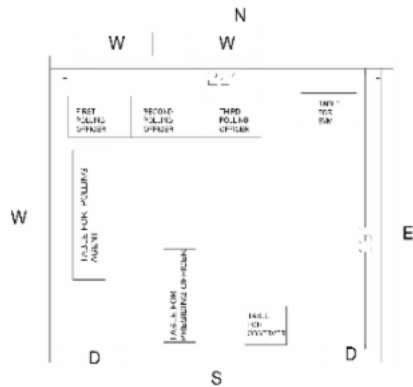

নির্বাচক নিবন্ধন আধিকারিকের স্বাক্ষর

Nazri Naksha

Google Map View

Polling Station Building Front View

Polling Station Front View

Cad View

Key MAP View

1 নাম : শিউলী বেগম স্বামীর নাম : নাকির উদ্দিন সেখ বাড়ির নং : n0033 বয়স : 34 লিঙ্গ : মহিলা	IMW1359488 ফটো উপলব্ধ	2 নাম : সেখ বসিরুদ্দিন পিতার নাম : সেখ জেঞ্জারা রহমান বাড়ির নং : N0137 বয়স : 24 লিঙ্গ : পুরুষ	IMW2386985 ফটো উপলব্ধ	3 নাম : কামরুন্নেসা খাতুন স্বামীর নাম : সেখ নাকির উদ্দিন বাড়ির নং : N0123 বয়স : 36 লিঙ্গ : মহিলা	IMW2386753 ফটো উপলব্ধ
4 নাম : সেখ নজরুন্না পিতার নাম : সেখ মাহান বাড়ির নং : N0149 বয়স : 24 লিঙ্গ : পুরুষ	IMW2386928 ফটো উপলব্ধ	5 নাম : সেখ হাসিরুল আলম পিতার নাম : ইয়ার মহম্মদ সেখ বাড়ির নং : হু বয়স : 24 লিঙ্গ : পুরুষ	IMW2387017 ফটো উপলব্ধ	6 নাম : মিনাহার খাতুন পিতার নাম : আব্দুল আজিজ খাঁ বাড়ির নং : এন0154 বয়স : 33 লিঙ্গ : মহিলা	UUD1628502 ফটো উপলব্ধ
7 নাম : সেখ আহাদুল পিতার নাম : সেখ মিরাজুল বাড়ির নং : এন0167 বয়স : 25 লিঙ্গ : পুরুষ	IMW2459956 ফটো উপলব্ধ	8 নাম : সেখ ইনজামামুল পিতার নাম : সেখ মোসারফ বাড়ির নং : N0149 বয়স : 24 লিঙ্গ : পুরুষ	IMW2387108 ফটো উপলব্ধ	9 নাম : রামপ্রসাদ কর পিতার নাম : অধীর কর বাড়ির নং : n0005 বয়স : 33 লিঙ্গ : পুরুষ	IMW1619139 ফটো উপলব্ধ
10 নাম : সৌরভ কর পিতার নাম : মদন কর বাড়ির নং : হু বয়স : 24 লিঙ্গ : পুরুষ	IMW2387132 ফটো উপলব্ধ	11 নাম : শেফালী কর স্বামীর নাম : অধীর কর বাড়ির নং : n0005 বয়স : 70 লিঙ্গ : মহিলা	BXX1428978 ফটো উপলব্ধ	12 নাম : অধীর কর পিতার নাম : দিবাকর কর বাড়ির নং : n0005 বয়স : 73 লিঙ্গ : পুরুষ	WB/39/270/039547 ফটো উপলব্ধ
13 নাম : রবীন্দ্রনাথ কর পিতার নাম : কালাচাঁদ কর বাড়ির নং : n0006 বয়স : 36 লিঙ্গ : পুরুষ	IMW1124163 ফটো উপলব্ধ	14 নাম : সবিতা কর স্বামীর নাম : রাজেশ কর বাড়ির নং : n0006 বয়স : 36 লিঙ্গ : মহিলা	IMW1124189 ফটো উপলব্ধ	15 নাম : রাজেশ কর পিতার নাম : কালাচাঁদ কর বাড়ির নং : n0006 বয়স : 38 লিঙ্গ : পুরুষ	IMW1124171 ফটো উপলব্ধ
16 নাম : ভারতী কর স্বামীর নাম : কালাচাঁদ কর বাড়ির নং : n0006 বয়স : 57 লিঙ্গ : মহিলা	WB/39/270/039010 ফটো উপলব্ধ	17 নাম : কালাচাঁদ কর পিতার নাম : দিবাকর কর বাড়ির নং : n0006 বয়স : 63 লিঙ্গ : পুরুষ	WB/39/270/039520 ফটো উপলব্ধ	18 নাম : অনিল কর পিতার নাম : দিবাকর কর বাড়ির নং : n0006 বয়স : 65 লিঙ্গ : পুরুষ	WB/39/270/039521 ফটো উপলব্ধ
19 নাম : চম্পা কর স্বামীর নাম : মদন কর বাড়ির নং : n0006 বয়স : 51 লিঙ্গ : মহিলা	WB/39/270/039550 ফটো উপলব্ধ	20 নাম : মদন কর পিতার নাম : সুধীর কর বাড়ির নং : n0006 বয়স : 56 লিঙ্গ : পুরুষ	WB/39/270/039551 ফটো উপলব্ধ	21 নাম : কাঞ্চন কর স্বামীর নাম : সুধীর কর বাড়ির নং : n0006 বয়স : 69 লিঙ্গ : মহিলা	WB/39/270/039116 ফটো উপলব্ধ
22 নাম : আবদুল হালিম সেখ পিতার নাম : লোকমান সেখ বাড়ির নং : n0005 বয়স : 52 লিঙ্গ : পুরুষ	WB/39/270/039329 ফটো উপলব্ধ	23 নাম : কার্তিক কুমার কর পিতার নাম : অধীর কর বাড়ির নং : n0005 বয়স : 38 লিঙ্গ : পুরুষ	IMW1619147 ফটো উপলব্ধ	24 নাম : মধুপর্ণা দে কর স্বামীর নাম : রবীন্দ্র নাথ কর বাড়ির নং : N0006 বয়স : 31 লিঙ্গ : মহিলা	IMW2386555 ফটো উপলব্ধ
25 নাম : কৌশিক কর পিতার নাম : মদন কর বাড়ির নং : n0006 বয়স : 28 লিঙ্গ : পুরুষ	IMW1837301 ফটো উপলব্ধ	26 নাম : প্রসেনজিৎ কর্মকার পিতার নাম : মনুখ কর্মকার বাড়ির নং : n0011 বয়স : 28 লিঙ্গ : পুরুষ	IMW1837319 ফটো উপলব্ধ	27 নাম : লক্ষী কর্মকার স্বামীর নাম : মনুখ কর্মকার বাড়ির নং : n0011 বয়স : 43 লিঙ্গ : মহিলা	BXX2513505 ফটো উপলব্ধ
28 নাম : মনুখ কর্মকার মায়ের নাম : কালিদাসী কর্মকার বাড়ির নং : n0011 বয়স : 47 লিঙ্গ : পুরুষ	BXX2013464 ফটো উপলব্ধ	29 নাম : কালিদাসী কর্মকার স্বামীর নাম : নন্দগোপাল কর্মকার বাড়ির নং : n0011 বয়স : 68 লিঙ্গ : মহিলা	WB/39/270/039580 ফটো উপলব্ধ	30 নাম : দুর্গাদাসী কর্মকার স্বামীর নাম : সুধীর কর্মকার বাড়ির নং : n0011 বয়স : 78 লিঙ্গ : মহিলা	BXX1428903 ফটো উপলব্ধ