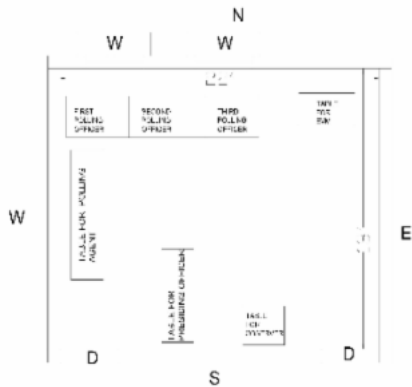

নির্বাচক নিবন্ধন আধিকারিকের স্বাক্ষর

Nazri Naksha

Google Map View

Polling Station Building Front View

Polling Station Front View

Cad View

Key MAP View

1 নাম : সঞ্জয় কুন্তকার পিতার নাম: অমল্য কুন্তকার বাড়ির নং : n0219 বয়স : 33 লিঙ্গ : পুরুষ	IMW1419753 ফটো উপলব্ধ	2 নাম : কুলসুমা বিক্রি স্বামীর নাম: পৌর আকবর বাড়ির নং : n0325 বয়স : 28 লিঙ্গ : মহিলা	IMW1994466 ফটো উপলব্ধ	3 নাম : সেখ আমিরুল হুসেইন পিতার নাম: মুরশিদ আলী মুহাম্মাদ সেখ বাড়ির নং : বয়স : 32 লিঙ্গ : পুরুষ	IMW2128841 ফটো উপলব্ধ
4 নাম : ছায়ারানী কুন্তকার পিতার নাম: মৃত্যুঞ্জয় কুন্তকার বাড়ির নং : এন০২১৮ বয়স : 22 লিঙ্গ : মহিলা	IMW2546364 ফটো উপলব্ধ	5 নাম : পারু কুন্তকার স্বামীর নাম: অমল্য কুন্তকার বাড়ির নং : n0217 বয়স : 61 লিঙ্গ : মহিলা	FKH3762077 ফটো উপলব্ধ	6 নাম : অমল্য কুন্তকার পিতার নাম: শরৎ কুন্তকার বাড়ির নং : n0256 বয়স : 66 লিঙ্গ : পুরুষ	FKH3751039 ফটো উপলব্ধ
7 নাম : মৃত্যুঞ্জয় কুন্তকার পিতার নাম: অমল্য কুন্তকার বাড়ির নং : n0218 বয়স : 42 লিঙ্গ : পুরুষ	IMW1419746 ফটো উপলব্ধ	8 নাম : মনোজিত কুন্তকার পিতার নাম: মৃত্যুঞ্জয় কুন্তকার বাড়ির নং : 23 বয়স : 20 লিঙ্গ : পুরুষ	IMW2685436 ফটো উপলব্ধ	9 নাম : সাবিত্রী কুন্তকার স্বামীর নাম: সঞ্জয় কুন্তকার বাড়ির নং : n0384 বয়স : 32 লিঙ্গ : মহিলা	IMW2082402 ফটো উপলব্ধ
10 নাম : একতা কুমারী স্বামীর নাম: গোবিন্দ কুমারী বাড়ির নং : n0278 বয়স : 33 লিঙ্গ : মহিলা	IMW1921170 ফটো উপলব্ধ	11 নাম : ভবানী ক্ষেত্রপাল পিতার নাম: ভক্ত ক্ষেত্রপাল বাড়ির নং : n0023 বয়স : 61 লিঙ্গ : পুরুষ	WB/39/271/777150 ফটো উপলব্ধ	12 নাম : ময়না ক্ষেত্রপাল পিতার নাম: ভক্ত ক্ষেত্রপাল বাড়ির নং : n0023 বয়স : 42 লিঙ্গ : পুরুষ	FKH2875938 ফটো উপলব্ধ
13 নাম : বন্দনা ক্ষেত্রপাল স্বামীর নাম: ময়না ক্ষেত্রপাল বাড়ির নং : n0023 বয়স : 35 লিঙ্গ : মহিলা	IMW1420256 ফটো উপলব্ধ	14 নাম : তারী কোটাল স্বামীর নাম: গনেশ কোটাল বাড়ির নং : n0002 বয়স : 53 লিঙ্গ : মহিলা	WB/39/271/777259 ফটো উপলব্ধ	15 নাম : কল্পনা কোটাল স্বামীর নাম: শংকর কোটাল বাড়ির নং : n0003 বয়স : 67 লিঙ্গ : মহিলা	WB/39/271/777531 ফটো উপলব্ধ
16 নাম : চাঁপা কোটাল স্বামীর নাম: চিত্ত কোটাল বাড়ির নং : n0003 বয়স : 49 লিঙ্গ : মহিলা	WB/39/271/777527 ফটো উপলব্ধ	17 নাম : অঞ্জু কোটাল স্বামীর নাম: বানেশ্বর কোটাল বাড়ির নং : n0005 বয়স : 56 লিঙ্গ : মহিলা	WB/39/271/777158 ফটো উপলব্ধ	18 নাম : অমির কোটাল পিতার নাম: বানেশ্বর কোটাল বাড়ির নং : n0005 বয়স : 42 লিঙ্গ : পুরুষ	FKH2875912 ফটো উপলব্ধ
19 নাম : সঞ্জীব কোটাল পিতার নাম: বানেশ্বর কোটাল বাড়ির নং : n0005 বয়স : 33 লিঙ্গ : পুরুষ	IMW1420025 ফটো উপলব্ধ	20 নাম : রেখা কোটাল স্বামীর নাম: অমির কোটাল বাড়ির নং : n0005 বয়স : 39 লিঙ্গ : মহিলা	IMW1231257 ফটো উপলব্ধ	21 নাম : বিশ্বজিৎ কোটাল পিতার নাম: বানেশ্বর কোটাল বাড়ির নং : n0005 বয়স : 38 লিঙ্গ : পুরুষ	IMW1231265 ফটো উপলব্ধ
22 নাম : কার্তিক কোটাল পিতার নাম: শিষ্টি কোটাল বাড়ির নং : n0007 বয়স : 63 লিঙ্গ : পুরুষ	WB/39/271/777255 ফটো উপলব্ধ	23 নাম : কল্পনা কোটাল স্বামীর নাম: কার্তিক কোটাল বাড়ির নং : n0007 বয়স : 52 লিঙ্গ : মহিলা	WB/39/271/777254 ফটো উপলব্ধ	24 নাম : আকাশ কোটাল পিতার নাম: কার্তিক কোটাল বাড়ির নং : n0007 বয়স : 31 লিঙ্গ : পুরুষ	IMW1811470 ফটো উপলব্ধ
25 নাম : গৌর কোটাল পিতার নাম: রবি কোটাল বাড়ির নং : n0007 বয়স : 46 লিঙ্গ : পুরুষ	IMW1015676 ফটো উপলব্ধ	26 নাম : সান্তনা কোটাল স্বামীর নাম: গৌর কোটাল বাড়ির নং : n0007 বয়স : 43 লিঙ্গ : মহিলা	IMW1811520 ফটো উপলব্ধ	27 নাম : তপন কোটাল পিতার নাম: কার্তিক কোটাল বাড়ির নং : n0007 বয়স : 34 লিঙ্গ : পুরুষ	IMW1231299 ফটো উপলব্ধ
28 নাম : নিতাই কোটাল পিতার নাম: রবি কোটাল বাড়ির নং : n0008 বয়স : 49 লিঙ্গ : পুরুষ	FKH3606654 ফটো উপলব্ধ	29 নাম : কল্পনা কোটাল স্বামীর নাম: নিতাই কোটাল বাড়ির নং : n0008 বয়স : 47 লিঙ্গ : মহিলা	FKH2145357 ফটো উপলব্ধ	30 নাম : জবা কোটাল স্বামীর নাম: শ্যামাপদ কোটাল বাড়ির নং : n0009 বয়স : 61 লিঙ্গ : মহিলা	WB/39/271/777102 ফটো উপলব্ধ