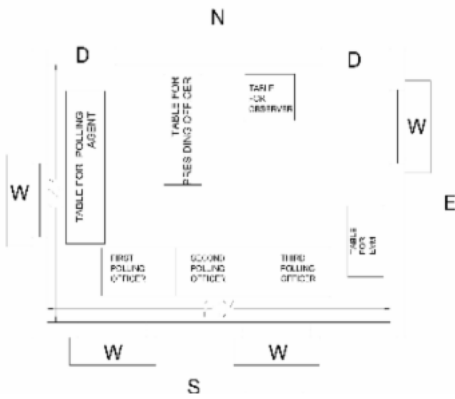

নির্বাচক নিবন্ধন আধিকারিকের স্বাক্ষর

Nazri Naksha

Google Map View

Polling Station Building Front View

Polling Station Front View

Cad View

Key MAP View

1 নাম : জাহানারা বিবি স্বামীর নাম: সারফুল সেখ বাড়ির নং : n0354 বয়স : 49 লিঙ্গ : মহিলা	UWX1690072 ফটো উপলব্ধ	2 নাম : অসীম ঘোষ স্বামীর নাম: স্বপন ঘোষ বাড়ির নং : n0087 বয়স : 41 লিঙ্গ : পুরুষ	IMW1344407 ফটো উপলব্ধ	3 নাম : মিতালী ঘোষ আচার্য স্বামীর নাম: অসীম ঘোষ বাড়ির নং : n0087 বয়স : 42 লিঙ্গ : মহিলা	IMW1611615 ফটো উপলব্ধ
4 নাম : কৃষ্ণা ওরাং পিতার নাম: ভুতরু ওরাং বাড়ির নং : ০৫৪৪ বয়স : 24 লিঙ্গ : মহিলা	IMW2345403 ফটো উপলব্ধ	5 নাম : জ্যোৎস্না কর্মকার স্বামীর নাম: কৃষ্ণ কর্মকার বাড়ির নং : 69 বয়স : 29 লিঙ্গ : মহিলা	IMW2345411 ফটো উপলব্ধ	6 নাম : বিক্রম কর্মকার পিতার নাম: সুজিত কর্মকার বাড়ির নং : এন০২০৪ বয়স : 23 লিঙ্গ : পুরুষ	IMW2511954 ফটো উপলব্ধ
7 নাম : সঙ্গীতা কর্মকার পিতার নাম: সোনাতন কর্মকার বাড়ির নং : এন০২০৫ বয়স : 23 লিঙ্গ : মহিলা	IMW2511970 ফটো উপলব্ধ	8 নাম : ছট্ট কর্মকার পিতার নাম: সঞ্জয় কর্মকার বাড়ির নং : বয়স : 30 লিঙ্গ : পুরুষ	IMW2121648 ফটো উপলব্ধ	9 নাম : ফুলকলি কর্মকার পিতার নাম: বিনোদ কর্মকার বাড়ির নং : ০১৯৮ বয়স : 26 লিঙ্গ : মহিলা	IMW2345304 ফটো উপলব্ধ
10 নাম : সুকুমার কর্মকার পিতার নাম: হাবল কর্মকার বাড়ির নং : n0259 বয়স : 36 লিঙ্গ : পুরুষ	IMW1338185 ফটো উপলব্ধ	11 নাম : অঞ্জলী কর্মকার সিং স্বামীর নাম: রামানন্দ কর্মকার বাড়ির নং : ০৪২১ বয়স : 24 লিঙ্গ : মহিলা	IMW2344992 ফটো উপলব্ধ	12 নাম : চন্দনা বাউরী স্বামীর নাম: স্বপন বাউরী বাড়ির নং : n0006 বয়স : 37 লিঙ্গ : মহিলা	IMW1593532 ফটো উপলব্ধ
13 নাম : স্বপন বাউরী পিতার নাম: শিব বাউরী বাড়ির নং : n0006 বয়স : 40 লিঙ্গ : পুরুষ	FKH3291556 ফটো উপলব্ধ	14 নাম : নমিতা ফেরুপাল স্বামীর নাম: সুভাষ বাউরী বাড়ির নং : n0006 বয়স : 44 লিঙ্গ : মহিলা	FKH2314235 ফটো উপলব্ধ	15 নাম : কৌশিক কাপাসী পিতার নাম: মানিক কাপাসী বাড়ির নং : n0009 বয়স : 30 লিঙ্গ : পুরুষ	IMW1713791 ফটো উপলব্ধ
16 নাম : কেনারাম কাপাসী পিতার নাম: যতীন্দ্র কাপাসী বাড়ির নং : n0009 বয়স : 73 লিঙ্গ : পুরুষ	WB/39/271/774010 ফটো উপলব্ধ	17 নাম : অন্নপূর্ণা কাপাসী স্বামীর নাম: কেনারাম কাপাসী বাড়ির নং : n0009 বয়স : 67 লিঙ্গ : মহিলা	FKH2375590 ফটো উপলব্ধ	18 নাম : মানিক কাপাসী পিতার নাম: কেনারাম কাপাসী বাড়ির নং : n0009 বয়স : 56 লিঙ্গ : পুরুষ	WB/39/271/774343 ফটো উপলব্ধ
19 নাম : ছায়া কাপাসী স্বামীর নাম: মানিক কাপাসী বাড়ির নং : n0009 বয়স : 51 লিঙ্গ : মহিলা	WB/39/271/774026 ফটো উপলব্ধ	20 নাম : হৃদয় কাপাসী পিতার নাম: কেনারাম কাপাসী বাড়ির নং : n0009 বয়স : 53 লিঙ্গ : পুরুষ	WB/39/271/774404 ফটো উপলব্ধ	21 নাম : জয়ন্তী কাপাসী স্বামীর নাম: হৃদয় কাপাসী বাড়ির নং : n0009 বয়স : 38 লিঙ্গ : মহিলা	IMW1713783 ফটো উপলব্ধ
22 নাম : মীরা কাপাসী স্বামীর নাম: ধনঞ্জয় কাপাসী বাড়ির নং : n0009 বয়স : 63 লিঙ্গ : মহিলা	WB/39/271/774002 ফটো উপলব্ধ	23 নাম : উদয় কাপাসী স্বামীর নাম: মীরা কাপাসী বাড়ির নং : n0009 বয়স : 42 লিঙ্গ : পুরুষ	FKH3675832 ফটো উপলব্ধ	24 নাম : টুঙ্গা কাপাসী স্বামীর নাম: উদয় কাপাসী বাড়ির নং : n0009 বয়স : 32 লিঙ্গ : মহিলা	IMW1713775 ফটো উপলব্ধ
25 নাম : অশোক কোল পিতার নাম: ধুমা কোল বাড়ির নং : n0245 বয়স : 42 লিঙ্গ : পুরুষ	IMW1189018 ফটো উপলব্ধ	26 নাম : সারথি কোল স্বামীর নাম: অশোক কোল বাড়ির নং : n0245 বয়স : 35 লিঙ্গ : মহিলা	IMW1922806 ফটো উপলব্ধ	27 নাম : পার্থ বরন ঘোষ পিতার নাম: প্রভাত ঘোষ বাড়ির নং : n0061 বয়স : 29 লিঙ্গ : পুরুষ	IMW1922764 ফটো উপলব্ধ
28 নাম : উদয় চাঁদ খাঁ পিতার নাম: বিষ্ণুপদ খাঁ বাড়ির নং : n0057 বয়স : 28 লিঙ্গ : পুরুষ	IMW1922780 ফটো উপলব্ধ	29 নাম : কুমারেশ খাঁ পিতার নাম: হেমন্ত খাঁ বাড়ির নং : n0062 বয়স : 28 লিঙ্গ : পুরুষ	IMW1922798 ফটো উপলব্ধ	30 নাম : বিষ্ণুপদ খাঁ পিতার নাম: নিতাই খাঁ বাড়ির নং : n0057 বয়স : 55 লিঙ্গ : পুরুষ	WB/39/271/774741 ফটো উপলব্ধ