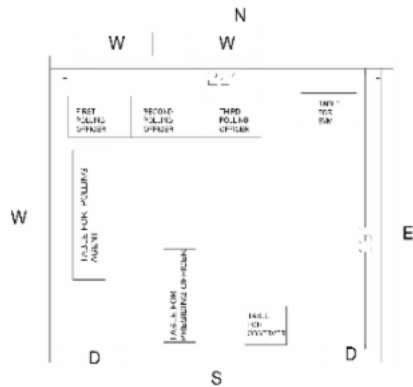

নির্বাচক নিবন্ধন আধিকারিকের স্বাক্ষর

Nazri Naksha

Google Map View

Polling Station Building Front View

Polling Station Front View

Cad View

Key MAP View

1 নাম : নবিনা বেগম স্বামীর নাম: কাজী ফকির বাড়ির নং : n0628 বয়স : 55 লিঙ্গ : মহিলা	IMW1419613 ফটো উপলব্ধ	2 নাম : সামিনা খাতুন মায়ের নাম: নবিনা বেগম বাড়ির নং : n0630 বয়স : 33 লিঙ্গ : মহিলা	IMW1710805 ফটো উপলব্ধ	3 নাম : দীপা অধিকারী স্বামীর নাম: চন্দন অধিকারী বাড়ির নং : n0395 বয়স : 38 লিঙ্গ : মহিলা	IMW1593540 ফটো উপলব্ধ
4 নাম : চন্দন অধিকারী পিতার নাম: সুকুমার অধিকারী বাড়ির নং : n0394 বয়স : 42 লিঙ্গ : পুরুষ	IMW1593581 ফটো উপলব্ধ	5 নাম : দীপ্ত অধিকারি পিতার নাম: দেবশীষ অধিকারি বাড়ির নং : n0235 বয়স : 28 লিঙ্গ : পুরুষ	IMW1923358 ফটো উপলব্ধ	6 নাম : সৌম্য অধিকারী পিতার নাম: দেবশীষ অধিকারী বাড়ির নং : n0234 বয়স : 33 লিঙ্গ : পুরুষ	IMW1337914 ফটো উপলব্ধ
7 নাম : শম্পা অধিকারী স্বামীর নাম: দেবশীষ অধিকারী বাড়ির নং : n0235 বয়স : 51 লিঙ্গ : মহিলা	IMW1095108 ফটো উপলব্ধ	8 নাম : পদ্মারানী বসু পিতার নাম: জগদীশ বসু বাড়ির নং : n0201 বয়স : 41 লিঙ্গ : মহিলা	FKH3390267 ফটো উপলব্ধ	9 নাম : সুদীপ মন্ডল মায়ের নাম: পদ্মা রানী বসু বাড়ির নং : 0201 বয়স : 24 লিঙ্গ : পুরুষ	IMW2343523 ফটো উপলব্ধ
10 নাম : পীরু ক্ষেত্রপাল পিতার নাম: ফতেহাউরী বাড়ির নং : n0210 বয়স : 52 লিঙ্গ : পুরুষ	IMW2262269 ফটো উপলব্ধ	11 নাম : ইন্দ্রজিৎ ক্ষেত্রপাল পিতার নাম: পীরু ক্ষেত্রপাল বাড়ির নং : এন0210 বয়স : 23 লিঙ্গ : পুরুষ	IMW2733954 ফটো উপলব্ধ	12 নাম : কাজল ক্ষেত্রপাল পিতার নাম: পীরু ক্ষেত্রপাল বাড়ির নং : n0369 বয়স : 27 লিঙ্গ : পুরুষ	IMW1995935 ফটো উপলব্ধ
13 নাম : নমিতা ক্ষেত্রপাল স্বামীর নাম: পীরু ক্ষেত্রপাল বাড়ির নং : n0369 বয়স : 43 লিঙ্গ : মহিলা	IMW1714757 ফটো উপলব্ধ	14 নাম : লক্ষী ক্ষেত্রপাল স্বামীর নাম: বিদেশ ক্ষেত্রপাল বাড়ির নং : n0273 বয়স : 50 লিঙ্গ : মহিলা	IMW1030279 ফটো উপলব্ধ	15 নাম : ভৈরব ক্ষেত্রপাল পিতার নাম: মলিন্দ ক্ষেত্রপাল বাড়ির নং : n0272 বয়স : 52 লিঙ্গ : পুরুষ	FKH3761962 ফটো উপলব্ধ
16 নাম : খোকন ক্ষেত্রপাল পিতার নাম: সহদেব ক্ষেত্রপাল বাড়ির নং : n0485 বয়স : 33 লিঙ্গ : পুরুষ	IMW1923408 ফটো উপলব্ধ	17 নাম : সুব্রত ক্ষেত্রপাল পিতার নাম: সুভাষ ক্ষেত্রপাল বাড়ির নং : বয়স : 26 লিঙ্গ : পুরুষ	IMW2110609 ফটো উপলব্ধ	18 নাম : সুমন্ত ক্ষেত্রপাল পিতার নাম: সুভাষ ক্ষেত্রপাল বাড়ির নং : বয়স : 25 লিঙ্গ : পুরুষ	IMW2121853 ফটো উপলব্ধ
19 নাম : সীমা ক্ষেত্রপাল স্বামীর নাম: অমিত ক্ষেত্রপাল বাড়ির নং : n0690 বয়স : 33 লিঙ্গ : মহিলা	UWX1340710 ফটো উপলব্ধ	20 নাম : সুখদেব ক্ষেত্রপাল পিতার নাম: লক্ষী ক্ষেত্রপাল বাড়ির নং : এন০২৭৩ বয়স : 24 লিঙ্গ : পুরুষ	IMW2502342 ফটো উপলব্ধ	21 নাম : মায়্যা খাঁ স্বামীর নাম: বংশী খাঁ বাড়ির নং : n0007 বয়স : 64 লিঙ্গ : মহিলা	WB/39/271/774333 ফটো উপলব্ধ
22 নাম : সবিতা খাঁ স্বামীর নাম: অরুণ খাঁ বাড়ির নং : n0112 বয়স : 39 লিঙ্গ : মহিলা	IMW1233931 ফটো উপলব্ধ	23 নাম : পরীবালা খাঁ স্বামীর নাম: মধুসূদন খাঁ বাড়ির নং : n0112 বয়স : 64 লিঙ্গ : মহিলা	WB/39/271/774673 ফটো উপলব্ধ	24 নাম : অসীম খাঁ পিতার নাম: মধুসূদন খাঁ বাড়ির নং : n0112 বয়স : 44 লিঙ্গ : পুরুষ	FKH2314201 ফটো উপলব্ধ
25 নাম : অরুণ খাঁ পিতার নাম: মধুসূদন খাঁ বাড়ির নং : n0112 বয়স : 49 লিঙ্গ : পুরুষ	WB/39/271/774659 ফটো উপলব্ধ	26 নাম : মধুসূদন খাঁ পিতার নাম: বিভূতি ভূষণ খাঁ বাড়ির নং : n0112 বয়স : 68 লিঙ্গ : পুরুষ	IMW2223915 ফটো উপলব্ধ	27 নাম : সুদীপ কুমার খাঁ পিতার নাম: মধুসূদন খাঁ বাড়ির নং : n0112 বয়স : 44 লিঙ্গ : পুরুষ	FKH2314086 ফটো উপলব্ধ
28 নাম : তনুশ্রী খাঁ স্বামীর নাম: সুদীপ কুমার খাঁ বাড়ির নং : বয়স : 28 লিঙ্গ : মহিলা	IMW2121895 ফটো উপলব্ধ	29 নাম : লিপিকা খাঁ স্বামীর নাম: অসীম খাঁ বাড়ির নং : বয়স : 31 লিঙ্গ : মহিলা	ZNT1199165 ফটো উপলব্ধ	30 নাম : সঞ্জীব খানসেকেন্দ পিতার নাম: গোপাল খানসেকেন্দ বাড়ির নং : n0683 বয়স : 41 লিঙ্গ : পুরুষ	IMW2069979 ফটো উপলব্ধ