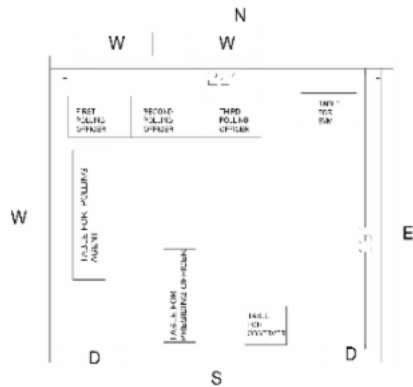

নির্বাচক নিবন্ধন আধিকারিকের স্বাক্ষর

Nazri Naksha

Google Map View

Polling Station Building Front View

Polling Station Front View

Cad View

Key MAP View

1 নাম : সূতপা কুমার স্বামীর নাম: নুনা রাম কুমার বাড়ির নং : n0222 বয়স : 50 লিঙ্গ : মহিলা	IMW1594399 ফটো উপলব্ধ	2 নাম : নুনা রাম কুমার পিতার নাম: বৃন্দাবন কুমার বাড়ির নং : n0221 বয়স : 62 লিঙ্গ : পুরুষ	IMW1594381 ফটো উপলব্ধ	3 নাম : তপন কুমার পিতার নাম: নুনা রাম কুমার বাড়ির নং : বয়স : 25 লিঙ্গ : পুরুষ	IMW2127306 ফটো উপলব্ধ
Q 4 নাম : অজয় কর্মকার পিতার নাম: লক্ষী কান্ত কর্মকার বাড়ির নং : এন০২২০ বয়স : 23 লিঙ্গ : পুরুষ	IMW2501542 ফটো উপলব্ধ	5 নাম : ঈশিতা কর্মকার পিতার নাম: প্রশান্ত কর্মকার বাড়ির নং : এন০০০১ বয়স : 22 লিঙ্গ : মহিলা	IMW2563922 ফটো উপলব্ধ	6 নাম : চিরনজীব কর্মকার পিতার নাম: শ্রীকান্ত কর্মকার বাড়ির নং : নং055 বয়স : 21 লিঙ্গ : পুরুষ	IMW2633170 ফটো উপলব্ধ
7 নাম : পায়েল কর্মকার স্বামীর নাম: বিশজিৎ কর্মকার বাড়ির নং : নং105 বয়স : 21 লিঙ্গ : মহিলা	IMW2650372 ফটো উপলব্ধ	8 নাম : প্রতিমা কর্মকার পিতার নাম: বামনদাস কর্মকার বাড়ির নং : n0001 বয়স : 65 লিঙ্গ : মহিলা	FKH2150779 ফটো উপলব্ধ	9 নাম : শান্তি কর্মকার স্বামীর নাম: নরেন কর্মকার বাড়ির নং : n0055 বয়স : 66 লিঙ্গ : মহিলা	FKH1192533 ফটো উপলব্ধ
10 নাম : হাবলা কর্মকার পিতার নাম: জীবন কর্মকার বাড়ির নং : n0037 বয়স : 66 লিঙ্গ : পুরুষ	FKH1192541 ফটো উপলব্ধ	11 নাম : কৃষ্ণা দত্ত কর্মকার স্বামীর নাম: প্রবীর কর্মকার বাড়ির নং : n0001 বয়স : 42 লিঙ্গ : মহিলা	IMW1234681 ফটো উপলব্ধ	12 নাম : প্রবীর কর্মকার পিতার নাম: বামনদাস কর্মকার বাড়ির নং : n0001 বয়স : 52 লিঙ্গ : পুরুষ	FKH2151546 ফটো উপলব্ধ
13 নাম : পম্পা কর্মকার স্বামীর নাম: প্রশান্ত কর্মকার বাড়ির নং : n0001 বয়স : 45 লিঙ্গ : মহিলা	FKH3299922 ফটো উপলব্ধ	14 নাম : প্রশান্ত কর্মকার পিতার নাম: বামনদাস কর্মকার বাড়ির নং : n0001 বয়স : 58 লিঙ্গ : পুরুষ	FKH2155075 ফটো উপলব্ধ	15 নাম : সৌম্যকান্ত কর্মকার পিতার নাম: প্রশান্ত কর্মকার বাড়ির নং : নং001 বয়স : 20 লিঙ্গ : পুরুষ	IMW2716132 ফটো উপলব্ধ
16 নাম : লক্ষীকান্ত কর্মকার পিতার নাম: নরেন কর্মকার বাড়ির নং : n0055 বয়স : 42 লিঙ্গ : পুরুষ	FKH3300654 ফটো উপলব্ধ	Q 17 নাম : মীরা কর্মকার স্বামীর নাম: লক্ষীকান্ত কর্মকার বাড়ির নং : বয়স : 40 লিঙ্গ : মহিলা	FKH3300662 ফটো উপলব্ধ	18 নাম : শ্রীকান্ত কর্মকার পিতার নাম: নরেন কর্মকার বাড়ির নং : n0055 বয়স : 41 লিঙ্গ : পুরুষ	FKH3300670 ফটো উপলব্ধ
19 নাম : ফুলন কর্মকার স্বামীর নাম: শ্রীকান্ত কর্মকার বাড়ির নং : n0055 বয়স : 39 লিঙ্গ : মহিলা	FKH3300688 ফটো উপলব্ধ	20 নাম : বাবলু ক্ষেত্রপাল পিতার নাম: সুবোল ক্ষেত্রপাল বাড়ির নং : n0236 বয়স : 50 লিঙ্গ : পুরুষ	IMW1924539 ফটো উপলব্ধ	21 নাম : অনূপ ক্ষেত্রপাল মায়ের নাম: নিমিতা ক্ষেত্রপাল বাড়ির নং : n0054 বয়স : 29 লিঙ্গ : পুরুষ	IMW1924497 ফটো উপলব্ধ
22 নাম : শিখা ক্ষেত্রপাল স্বামীর নাম: মহাদেব ক্ষেত্রপাল বাড়ির নং : n0064 বয়স : 43 লিঙ্গ : মহিলা	FKH2883254 ফটো উপলব্ধ	23 নাম : মহাদেব ক্ষেত্রপাল পিতার নাম: শ্যামাপদ ক্ষেত্রপাল বাড়ির নং : n0064 বয়স : 54 লিঙ্গ : পুরুষ	FKH2152825 ফটো উপলব্ধ	24 নাম : ছবি ক্ষেত্রপাল স্বামীর নাম: শ্যামাপদ ক্ষেত্রপাল বাড়ির নং : n0064 বয়স : 69 লিঙ্গ : মহিলা	FKH2157584 ফটো উপলব্ধ
25 নাম : অমিত ক্ষেত্রপাল পিতার নাম: অশোক ক্ষেত্রপাল বাড়ির নং : n0054 বয়স : 32 লিঙ্গ : পুরুষ	IMW1594449 ফটো উপলব্ধ	26 নাম : কৃষ্ণ ক্ষেত্রপাল পিতার নাম: অলোক ক্ষেত্রপাল বাড়ির নং : n0038 বয়স : 30 লিঙ্গ : পুরুষ	IMW1715077 ফটো উপলব্ধ	27 নাম : কাঞ্চনী ক্ষেত্রপাল স্বামীর নাম: অলোক ক্ষেত্রপাল বাড়ির নং : n0038 বয়স : 48 লিঙ্গ : মহিলা	IMW1594597 ফটো উপলব্ধ
28 নাম : অলোক ক্ষেত্রপাল পিতার নাম: নৃকেশ চন্দ্র ক্ষেত্রপাল বাড়ির নং : n0038 বয়স : 55 লিঙ্গ : পুরুষ	WB/39/271/657783 ফটো উপলব্ধ	29 নাম : শোভা ক্ষেত্রপাল পিতার নাম: বাবলু ক্ষেত্রপাল বাড়ির নং : নং236 বয়স : 21 লিঙ্গ : মহিলা	IMW2646933 ফটো উপলব্ধ	30 নাম : পথিক ক্ষেত্রপাল পিতার নাম: বাবলু ক্ষেত্রপাল বাড়ির নং : এন০২৩৬ বয়স : 23 লিঙ্গ : পুরুষ	IMW2501773 ফটো উপলব্ধ