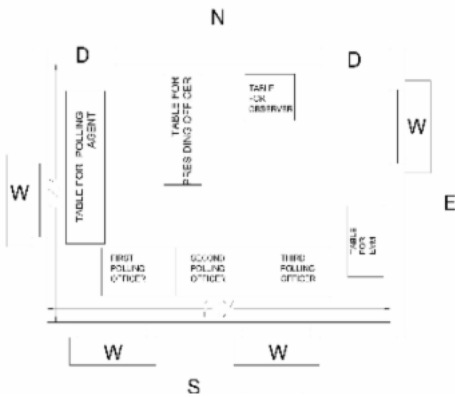

নির্বাচক নিবন্ধন আধিকারিকের স্বাক্ষর

Nazri Naksha

Google Map View

Polling Station Building Front View

Polling Station Front View

Cad View

Key MAP View

1 নাম : সুকুমার অধিকারী পিতার নাম: সুবল অধিকারী বাড়ির নং : n0099 বয়স : 61 লিঙ্গ : পুরুষ	FKH2310415 ফটো উপলব্ধ	2 নাম : কাঞ্চন অধিকারী স্বামীর নাম: সুকুমার অধিকারী বাড়ির নং : n0099 বয়স : 56 লিঙ্গ : মহিলা	FKH2161925 ফটো উপলব্ধ	3 নাম : হরেকৃষ্ণ অধিকারী পিতার নাম: সুকুমার অধিকারী বাড়ির নং : n0099 বয়স : 37 লিঙ্গ : পুরুষ	IMW1032713 ফটো উপলব্ধ
4 নাম : রামপ্রসাদ অধিকারী পিতার নাম: সুকুমার অধিকারী বাড়ির নং : n0099 বয়স : 36 লিঙ্গ : পুরুষ	IMW1032721 ফটো উপলব্ধ	5 নাম : বন্দনা অধিকারী স্বামীর নাম: রামপ্রসাদ অধিকারী বাড়ির নং : n0099 বয়স : 31 লিঙ্গ : মহিলা	IMW1715861 ফটো উপলব্ধ	6 নাম : টগরী অধিকারী স্বামীর নাম: হরেকৃষ্ণ অধিকারী বাড়ির নং : 99 বয়স : 29 লিঙ্গ : মহিলা	IMW2128957 ফটো উপলব্ধ
7 নাম : প্রশান্ত প্রামানিক পিতার নাম: সুভাষ চন্দ্র প্রামানিক বাড়ির নং : n0063 বয়স : 36 লিঙ্গ : পুরুষ	FKH3752797 ফটো উপলব্ধ	8 নাম : জ্যোৎস্না প্রামানিক স্বামীর নাম: প্রশান্ত প্রামানিক বাড়ির নং : n0063 বয়স : 34 লিঙ্গ : মহিলা	IMW1925247 ফটো উপলব্ধ	9 নাম : ঋজু কুঠারী পিতার নাম: অমর কান্ত কুঠারী বাড়ির নং : n0235 বয়স : 27 লিঙ্গ : পুরুষ	IMW1996750 ফটো উপলব্ধ
10 নাম : সমীর কুঠারী পিতার নাম: নীলকান্ত কুঠারী বাড়ির নং : এন০০৬৩ বয়স : 22 লিঙ্গ : পুরুষ	IMW2568186 ফটো উপলব্ধ	11 নাম : শিব কুঠারী পিতার নাম: দিলীপ কুঠারী বাড়ির নং : এন0065 বয়স : 24 লিঙ্গ : পুরুষ	IMW2612067 ফটো উপলব্ধ	12 নাম : পুতুলরাণী কুঠারী স্বামীর নাম: তারাপদ কুঠারী বাড়ির নং : n0063 বয়স : 75 লিঙ্গ : মহিলা	WB/39/271/792681 ফটো উপলব্ধ
13 নাম : অমর কান্ত কুঠারী পিতার নাম: তারাপদ কুঠারী বাড়ির নং : n0063 বয়স : 57 লিঙ্গ : পুরুষ	IMW2751485 ফটো উপলব্ধ	14 নাম : সমর কুঠারী পিতার নাম: তারাপদ কুঠারী বাড়ির নং : n0063 বয়স : 48 লিঙ্গ : পুরুষ	FKH2310951 ফটো উপলব্ধ	15 নাম : লক্ষ্মী প্রামানিক স্বামীর নাম: সুভাষ প্রামানিক বাড়ির নং : n0063 বয়স : 59 লিঙ্গ : মহিলা	FKH2162246 ফটো উপলব্ধ
16 নাম : সুজাতা কুঠারী স্বামীর নাম: অমর কুঠারী বাড়ির নং : n0063 বয়স : 49 লিঙ্গ : মহিলা	WB/39/271/792682 ফটো উপলব্ধ	17 নাম : প্রদীপ কুঠারী পিতার নাম: রবীন্দ্রনাথ কুঠারী বাড়ির নং : n0064 বয়স : 48 লিঙ্গ : পুরুষ	FKH2310761 ফটো উপলব্ধ	18 নাম : পূর্ণিমা কুঠারী স্বামীর নাম: রবীন্দ্রনাথ কুঠারী বাড়ির নং : n0065 বয়স : 67 লিঙ্গ : মহিলা	FKH2310712 ফটো উপলব্ধ
19 নাম : দিলীপ কুঠারী পিতার নাম: রবীন্দ্রনাথ কুঠারী বাড়ির নং : n0065 বয়স : 49 লিঙ্গ : পুরুষ	FKH2162436 ফটো উপলব্ধ	20 নাম : দিপালী কুঠারী স্বামীর নাম: দিলীপ কুঠারী বাড়ির নং : n0065 বয়স : 47 লিঙ্গ : মহিলা	FKH2162428 ফটো উপলব্ধ	21 নাম : রাধারানী কুঠারী স্বামীর নাম: ভগীরথ কুঠারী বাড়ির নং : n0066 বয়স : 66 লিঙ্গ : মহিলা	FKH2161479 ফটো উপলব্ধ
22 নাম : দীপক কুঠারী পিতার নাম: ভগীরথ কুঠারী বাড়ির নং : n0066 বয়স : 53 লিঙ্গ : পুরুষ	IMW2223303 ফটো উপলব্ধ	23 নাম : শ্যামসুন্দর কুঠারী পিতার নাম: ভগীরথ কুঠারী বাড়ির নং : n0066 বয়স : 50 লিঙ্গ : পুরুষ	FKH2310811 ফটো উপলব্ধ	24 নাম : মায়ী কুঠারী স্বামীর নাম: নীলকান্ত কুঠারী বাড়ির নং : n0065 বয়স : 40 লিঙ্গ : মহিলা	IMW1925684 ফটো উপলব্ধ
25 নাম : স্বপ্না কুঠারী স্বামীর নাম: দীপক কুঠারী বাড়ির নং : n0066 বয়স : 40 লিঙ্গ : মহিলা	IMW1925049 ফটো উপলব্ধ	26 নাম : অনিমা কুঠারী স্বামীর নাম: সমর কুঠারী বাড়ির নং : n0063 বয়স : 42 লিঙ্গ : মহিলা	IMW1032762 ফটো উপলব্ধ	27 নাম : মনিমালা কুঠারী স্বামীর নাম: প্রদীপ কুঠারী বাড়ির নং : n0065 বয়স : 43 লিঙ্গ : মহিলা	FKH3300894 ফটো উপলব্ধ
28 নাম : নীলকান্ত কুঠারী পিতার নাম: রবীন্দ্রনাথ কুঠারী বাড়ির নং : n0065 বয়স : 43 লিঙ্গ : পুরুষ	FKH3300886 ফটো উপলব্ধ	29 নাম : বংশী ক্ষেত্রপাল পিতার নাম: পূর্ণচন্দ্র ক্ষেত্রপাল বাড়ির নং : নং128 বয়স : 69 লিঙ্গ : পুরুষ	FKH2159549 ফটো উপলব্ধ	30 নাম : লক্ষ্মিরানী ক্ষেত্রপাল স্বামীর নাম: বংশী ক্ষেত্রপাল বাড়ির নং : নং128 বয়স : 69 লিঙ্গ : মহিলা	FKH2159507 ফটো উপলব্ধ