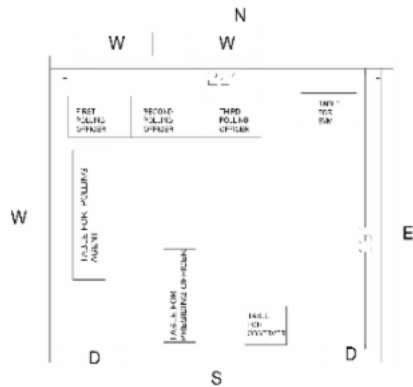

নির্বাচক নিবন্ধন আধিকারিকের স্বাক্ষর

Nazri Naksha

Google Map View

Polling Station Building Front View

Polling Station Front View

Cad View

Key MAP View

বিধানসভা নির্বাচনক্ষেত্রের নং, নাম : 266-বর্ধমান উত্তর