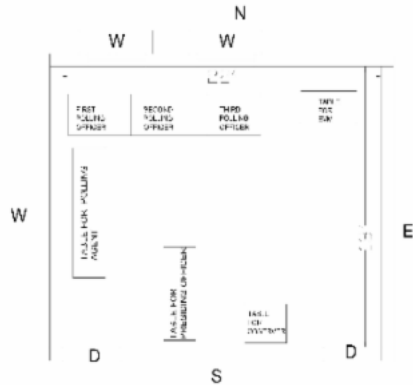

নির্বাচক নিবন্ধন আধিকারিকের স্বাক্ষর

Nazri Naksha

Google Map View

Polling Station Building Front View

Polling Station Front View

Cad View

Key MAP View

1 নাম : রীনা মুদি স্বামীর নাম: রতন চন্দ্র মুদি বাড়ির নং : n0144 বয়স : 53 লিঙ্গ : মহিলা	WB/39/271/783565	ফটো উপলব্ধ	2 নাম : রাজকুমার মুদি পিতার নাম: রতন চন্দ্র মুদি বাড়ির নং : n0144 বয়স : 30 লিঙ্গ : পুরুষ	IMW1815034	ফটো উপলব্ধ	3 নাম : ছায়া ঘোষ (চৌধুরী) স্বামীর নাম: বলাই চৌধুরী বাড়ির নং : n0215 বয়স : 58 লিঙ্গ : মহিলা	WB/39/270/570281	ফটো উপলব্ধ
4 নাম : রাজ চৌধুরী মায়ের নাম: ছায়া ঘোষ চৌধুরী বাড়ির নং : এন০২১৫ বয়স : 23 লিঙ্গ : পুরুষ	IMW2498665	ফটো উপলব্ধ	5 নাম : রতন চন্দ্র মুদি পিতার নাম: হরিপদ মুদি বাড়ির নং : n0144 বয়স : 59 লিঙ্গ : পুরুষ	IMW2666501	ফটো উপলব্ধ	6 নাম : প্রতিমারানী কুন্ডু স্বামীর নাম: শ্যামসুন্দর কুন্ডু বাড়ির নং : n0064 বয়স : 59 লিঙ্গ : মহিলা	WB/39/271/783572	ফটো উপলব্ধ
7 নাম : অসীম কুন্ডু পিতার নাম: শ্যামসুন্দর কুন্ডু বাড়ির নং : n0064 বয়স : 42 লিঙ্গ : পুরুষ	FKH2878940	ফটো উপলব্ধ	8 নাম : কাকলী কুন্ডু স্বামীর নাম: অসীম কুন্ডু বাড়ির নং : n0064 বয়স : 33 লিঙ্গ : মহিলা	IMW1339001	ফটো উপলব্ধ	9 নাম : প্রদীপ কুন্ডু পিতার নাম: শ্যামসুন্দর কুন্ডু বাড়ির নং : n0064 বয়স : 39 লিঙ্গ : পুরুষ	FKH3676947	ফটো উপলব্ধ
10 নাম : আশালতা কুন্ডু স্বামীর নাম: প্রদীপ কুন্ডু বাড়ির নং : n0064 বয়স : 30 লিঙ্গ : মহিলা	IMW1717842	ফটো উপলব্ধ	11 নাম : প্রশান্ত কুন্ডু পিতার নাম: ভোলানাথ কুন্ডু বাড়ির নং : n0064 বয়স : 59 লিঙ্গ : পুরুষ	FKH3751880	ফটো উপলব্ধ	12 নাম : অমিত কুন্ডু পিতার নাম: প্রশান্ত কুন্ডু বাড়ির নং : n0064 বয়স : 38 লিঙ্গ : পুরুষ	IMW1339290	ফটো উপলব্ধ
13 নাম : অন্নপূর্ণা কুণ্ডু স্বামীর নাম: প্রশান্ত কুণ্ডু বাড়ির নং : n0064 বয়স : 56 লিঙ্গ : মহিলা	FKH3296480	ফটো উপলব্ধ	14 নাম : লক্ষীরানী কুন্ডু স্বামীর নাম: শক্তিপদ কুন্ডু বাড়ির নং : n0184 বয়স : 73 লিঙ্গ : মহিলা	IMW1237551	ফটো উপলব্ধ	15 নাম : সুমিত কুন্ডু পিতার নাম: প্রশান্ত কুন্ডু বাড়ির নং : n0187 বয়স : 35 লিঙ্গ : পুরুষ	IMW1237577	ফটো উপলব্ধ
16 নাম : নিরুবালা কর্মকার স্বামীর নাম: সমীর কুমার কর্মকার বাড়ির নং : n0054 বয়স : 69 লিঙ্গ : মহিলা	FKH3608007	ফটো উপলব্ধ	17 নাম : দামোদর কর্মকার পিতার নাম: লক্ষন কর্মকার বাড়ির নং : n0112 বয়স : 65 লিঙ্গ : পুরুষ	FKH3391513	ফটো উপলব্ধ	18 নাম : সুনীতা কর্মকার স্বামীর নাম: দামোদর কর্মকার বাড়ির নং : n0112 বয়স : 55 লিঙ্গ : মহিলা	FKH3391521	ফটো উপলব্ধ
19 নাম : বিনোদ কর্মকার পিতার নাম: দামোদর কর্মকার বাড়ির নং : n0112 বয়স : 39 লিঙ্গ : পুরুষ	FKH3391497	ফটো উপলব্ধ	20 নাম : রঞ্জু কর্মকার স্বামীর নাম: বিনোদ কর্মকার বাড়ির নং : n0112 বয়স : 37 লিঙ্গ : মহিলা	FKH3752300	ফটো উপলব্ধ	21 নাম : পারমত কর্মকার পিতার নাম: দামোদর কর্মকার বাড়ির নং : n0112 বয়স : 38 লিঙ্গ : পুরুষ	FKH3391505	ফটো উপলব্ধ
22 নাম : সোনালী কর্মকার স্বামীর নাম: পারমত কর্মকার বাড়ির নং : n0112 বয়স : 34 লিঙ্গ : মহিলা	IMW1236900	ফটো উপলব্ধ	23 নাম : সঞ্জয় কর্মকার পিতার নাম: দামোদর কর্মকার বাড়ির নং : n0112 বয়স : 36 লিঙ্গ : পুরুষ	FKH3752292	ফটো উপলব্ধ	24 নাম : চন্দন কর্মকার পিতার নাম: দামোদর কর্মকার বাড়ির নং : n0112 বয়স : 35 লিঙ্গ : পুরুষ	IMW1717768	ফটো উপলব্ধ
25 নাম : রেখা কর্মকার স্বামীর নাম: চন্দন কর্মকার বাড়ির নং : 24 বয়স : 31 লিঙ্গ : মহিলা	IMW2694669	ফটো উপলব্ধ	26 নাম : রেখা কর্মকার স্বামীর নাম: সঞ্জয় কর্মকার বাড়ির নং : n0112 বয়স : 28 লিঙ্গ : মহিলা	IMW1944057	ফটো উপলব্ধ	27 নাম : আরতি মুদি কর্মকার পিতার নাম: লক্ষীরাম কর্মকার বাড়ির নং : বয়স : 27 লিঙ্গ : মহিলা	IMW1980010	ফটো উপলব্ধ
28 নাম : মানু কিসকু মায়ের নাম: রুপাই কিসকু বাড়ির নং : n0055 বয়স : 43 লিঙ্গ : পুরুষ	FKH3296464	ফটো উপলব্ধ	29 নাম : সুনীল কিসকু পিতার নাম: রুপাই কিসকু বাড়ির নং : n0055 বয়স : 57 লিঙ্গ : পুরুষ	WB/39/271/783801	ফটো উপলব্ধ	30 নাম : ফুলমনি মান্ডি স্বামীর নাম: ভোলা মান্ডি বাড়ির নং : n0055 বয়স : 56 লিঙ্গ : মহিলা	FKH2148674	ফটো উপলব্ধ