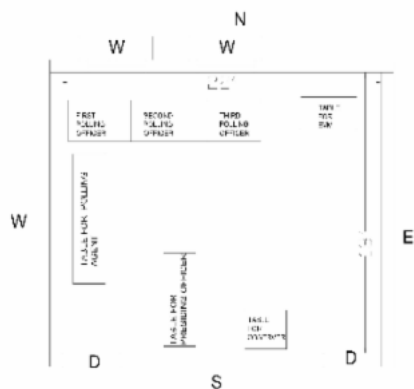

নির্বাচক নিবন্ধন আধিকারিকের স্বাক্ষর

Nazri Naksha

Google Map View

Polling Station Building Front View

Polling Station Front View

Cad View

Key MAP View

1 নাম : ছোট্টু পণ্ডিত পিতার নাম: উত্তম পণ্ডিত বাড়ির নং : নং113 বয়স : 24 লিঙ্গ : পুরুষ	IMW2390243 ফটো উপলব্ধ	2 নাম : বাপন লোহার পিতার নাম: জগাই লোহার বাড়ির নং : নং00 বয়স : 24 লিঙ্গ : পুরুষ	IMW2390367 ফটো উপলব্ধ	3 নাম : শুভেন্দু পণ্ডিত পিতার নাম: দেবু পণ্ডিত বাড়ির নং : নং117 বয়স : 25 লিঙ্গ : পুরুষ	IMW2390268 ফটো উপলব্ধ
4 নাম : পূজা রয় স্বামীর নাম: প্রবির কুমার রয় বাড়ির নং : N.H.N. বয়স : 29 লিঙ্গ : মহিলা	IMW2390458 ফটো উপলব্ধ	5 নাম : ভীম মালাকার পিতার নাম: বাবলু মালাকার বাড়ির নং : N.H.N. বয়স : 24 লিঙ্গ : পুরুষ	IMW2390227 ফটো উপলব্ধ	6 নাম : সৌরভ পণ্ডিত পিতার নাম: শম্ভু পণ্ডিত বাড়ির নং : নং113 বয়স : 24 লিঙ্গ : মহিলা	IMW2390409 ফটো উপলব্ধ
7 নাম : রিম্পা সাহা পিতার নাম: শ্রীধর কুমার সাহা বাড়ির নং : নং0006 বয়স : 23 লিঙ্গ : মহিলা	IMW2463669 ফটো উপলব্ধ	8 নাম : মিতু বসু পিতার নাম: বাপু কুমার বসু বাড়ির নং : নং0015 বয়স : 23 লিঙ্গ : মহিলা	IMW2463735 ফটো উপলব্ধ	9 নাম : সৌভিক ঘোষ পিতার নাম: পরেশ চন্দ্র ঘোষ বাড়ির নং : নং0025 বয়স : 23 লিঙ্গ : পুরুষ	IMW2463727 ফটো উপলব্ধ
10 নাম : মিতু ঘোষ স্বামীর নাম: মাণিক চন্দ্র ঘোষ বাড়ির নং : n0058 বয়স : 39 লিঙ্গ : মহিলা	BXX3151503 ফটো উপলব্ধ	11 নাম : বৈশাখী গড়াই স্বামীর নাম: বুদ্ধদেব গড়াই বাড়ির নং : n0177 বয়স : 27 লিঙ্গ : মহিলা	IMW2052926 ফটো উপলব্ধ	12 নাম : নবকুমার গড়াই পিতার নাম: গোপাল গড়াই বাড়ির নং : n0186 বয়স : 26 লিঙ্গ : পুরুষ	IMW2053015 ফটো উপলব্ধ
13 নাম : মেনকা গরাই স্বামীর নাম: মহাদেব গরাই বাড়ির নং : n0014 বয়স : 35 লিঙ্গ : মহিলা	IMW1360288 ফটো উপলব্ধ	14 নাম : শিখা গড়াই স্বামীর নাম: গোপাল গড়াই বাড়ির নং : n0058 বয়স : 44 লিঙ্গ : মহিলা	IMW2327054 ফটো উপলব্ধ	15 নাম : লীলা গড়াই স্বামীর নাম: লক্ষন গড়াই বাড়ির নং : n0014 বয়স : 62 লিঙ্গ : মহিলা	WB/39/270/081478 ফটো উপলব্ধ
16 নাম : যষ্টী গড়াই স্বামীর নাম: জয়দেব গড়াই বাড়ির নং : n0134 বয়স : 33 লিঙ্গ : মহিলা	IMW1620426 ফটো উপলব্ধ	17 নাম : গোপাল গড়াই পিতার নাম: শিবপদ গড়াই বাড়ির নং : n0058 বয়স : 53 লিঙ্গ : পুরুষ	WB/39/270/081318 ফটো উপলব্ধ	18 নাম : পূর্ণিমা গড়াই পিতার নাম: শিবপদ গড়াই বাড়ির নং : n0058 বয়স : 54 লিঙ্গ : মহিলা	WB/39/270/081475 ফটো উপলব্ধ
19 নাম : জয়দেব গড়াই পিতার নাম: সত্যকিঙ্কর গড়াই বাড়ির নং : n0058 বয়স : 37 লিঙ্গ : পুরুষ	BXX3245677 ফটো উপলব্ধ	20 নাম : চায়না গড়াই স্বামীর নাম: সত্যকিঙ্কর গড়াই বাড়ির নং : n0058 বয়স : 44 লিঙ্গ : মহিলা	WB/39/270/081473 ফটো উপলব্ধ	21 নাম : সত্যকিঙ্কর গড়াই পিতার নাম: শিবপদ গড়াই বাড়ির নং : n0058 বয়স : 64 লিঙ্গ : পুরুষ	IMW2685022 ফটো উপলব্ধ
22 নাম : বুদ্ধদেব গড়াই পিতার নাম: শান্তিপদ গড়াই বাড়ির নং : n0058 বয়স : 31 লিঙ্গ : পুরুষ	IMW1448711 ফটো উপলব্ধ	23 নাম : জ্যোৎস্না গড়াই স্বামীর নাম: শান্তি পদ গড়াই বাড়ির নং : n0058 বয়স : 53 লিঙ্গ : মহিলা	IMW2731420 ফটো উপলব্ধ	24 নাম : শান্তি পদ গড়াই পিতার নাম: শিব পদ গড়াই বাড়ির নং : n0058 বয়স : 59 লিঙ্গ : পুরুষ	IMW2685055 ফটো উপলব্ধ
25 নাম : পূর্ণিমা গড়াই স্বামীর নাম: তারা পদ গড়াই বাড়ির নং : n0058 বয়স : 73 লিঙ্গ : মহিলা	WB/39/270/081472 ফটো উপলব্ধ	26 নাম : মধুমিতা গরাই স্বামীর নাম: সহদেব গরাই বাড়ির নং : n0014 বয়স : 32 লিঙ্গ : মহিলা	IMW1360270 ফটো উপলব্ধ	27 নাম : সহদেব গড়াই পিতার নাম: লক্ষন গড়াই বাড়ির নং : n0014 বয়স : 38 লিঙ্গ : পুরুষ	BXX3245685 ফটো উপলব্ধ
28 নাম : মহাদেব গড়াই পিতার নাম: লক্ষন গড়াই বাড়ির নং : n0014 বয়স : 45 লিঙ্গ : পুরুষ	BXX1489715 ফটো উপলব্ধ	29 নাম : শিপ্রা ঘোষ স্বামীর নাম: কান্ধন ঘোষ বাড়ির নং : n0140 বয়স : 42 লিঙ্গ : মহিলা	IMW1620475 ফটো উপলব্ধ	30 নাম : রীতা ঘোষ স্বামীর নাম: রনজিৎ ঘোষ বাড়ির নং : n0031 বয়স : 44 লিঙ্গ : মহিলা	BXX2020451 ফটো উপলব্ধ