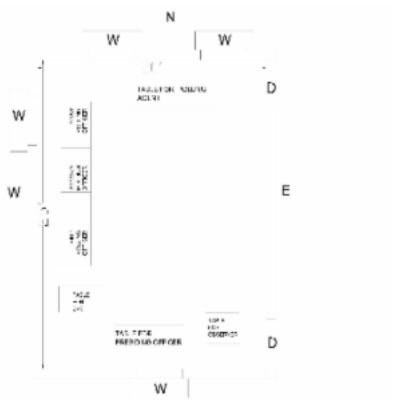

নির্বাচক নিবন্ধন আধিকারিকের স্বাক্ষর

Nazri Naksha

Google Map View

Polling Station Building Front View

Polling Station Front View

Cad View

Key MAP View

1 নাম : সারজিনা বেগম স্বামীর নাম : জাহাঙ্গীর মন্ডল বাড়ির নং : n0212 বয়স : 34 লিঙ্গ : মহিলা	IMW2053270 ফটো উপলব্ধ	2 নাম : সেখ সাইফুল পিতার নাম : সেখ সাহাদ আলি বাড়ির নং : n0055 বয়স : 33 লিঙ্গ : পুরুষ	IMW1360601 ফটো উপলব্ধ	3 নাম : নূরবানু বেগম স্বামীর নাম : সেখ সাহাদ আলি বাড়ির নং : n0055 বয়স : 56 লিঙ্গ : মহিলা	BXX1495993 ফটো উপলব্ধ
4 নাম : সেখ সাহাদ আলি পিতার নাম : সেখ আজিদ বাড়ির নং : n0055 বয়স : 63 লিঙ্গ : পুরুষ	WB/39/270/075911 ফটো উপলব্ধ	5 নাম : স্বনদীপ বেজ পিতার নাম : মৃত্যুঞ্জয় বেজ বাড়ির নং : n0073 বয়স : 30 লিঙ্গ : পুরুষ	IMW1620749 ফটো উপলব্ধ	6 নাম : সেখ সাহাবুদ্দিন পিতার নাম : সেখ আলাউদ্দিন বাড়ির নং : n0171 বয়স : 34 লিঙ্গ : পুরুষ	IMW1360635 ফটো উপলব্ধ
7 নাম : আভারানী বেগম স্বামীর নাম : সেখ মিরাজ বাড়ির নং : n0170 বয়স : 33 লিঙ্গ : মহিলা	IMW1360627 ফটো উপলব্ধ	8 নাম : সেখ মিরাজ পিতার নাম : সেখ মান্নান বাড়ির নং : n0169 বয়স : 34 লিঙ্গ : পুরুষ	IMW1360619 ফটো উপলব্ধ	9 নাম : এসমা তারা বেগম স্বামীর নাম : সেখ মেহের আলি বাড়ির নং : n0153 বয়স : 39 লিঙ্গ : মহিলা	BXX3244779 ফটো উপলব্ধ
10 নাম : মেহের আলি সেখ পিতার নাম : সেখ আসপিয়া বাড়ির নং : n0153 বয়স : 42 লিঙ্গ : পুরুষ	BXX3150836 ফটো উপলব্ধ	11 নাম : সেখ মেহেদি হোসেন পিতার নাম : সেখ মনসুর আলি বাড়ির নং : n0069 বয়স : 32 লিঙ্গ : পুরুষ	IMW1449040 ফটো উপলব্ধ	12 নাম : নিশান পোড়েল পিতার নাম : প্রশান্ত পোড়েল বাড়ির নং : n0069 বয়স : 33 লিঙ্গ : পুরুষ	IMW1449057 ফটো উপলব্ধ
13 নাম : নাসিরুলহক সেখ পিতার নাম : আয়সন সেখ বাড়ির নং : n0045 বয়স : 48 লিঙ্গ : পুরুষ	IMW2261659 ফটো উপলব্ধ	14 নাম : হাবিবা বেগম স্বামীর নাম : নদীর উদ্দিন সেখ বাড়ির নং : n0157 বয়স : 36 লিঙ্গ : মহিলা	IMW0129155 ফটো উপলব্ধ	15 নাম : মানোয়ারা সেখ স্বামীর নাম : সেখ আলি হোসেন বাড়ির নং : n0045 বয়স : 50 লিঙ্গ : মহিলা	IMW2261550 ফটো উপলব্ধ
16 নাম : জিন্নাতারা বেগম স্বামীর নাম : সেখ জাহাঙ্গীর আলি বাড়ির নং : এন0045 বয়স : 36 লিঙ্গ : মহিলা	IMW1126168 ফটো উপলব্ধ	17 নাম : সোয়েবা খাতুন স্বামীর নাম : আজিজুল সেখ বাড়ির নং : n0045 বয়স : 43 লিঙ্গ : মহিলা	BXX3072204 ফটো উপলব্ধ	18 নাম : সেখ আজিজুল পিতার নাম : মহম্মদ ইউসুফ সেখ বাড়ির নং : n0045 বয়স : 45 লিঙ্গ : পুরুষ	BXX1497197 ফটো উপলব্ধ
19 নাম : কদর বানু সেখ স্বামীর নাম : তাহের আলি সেখ বাড়ির নং : n0055 বয়স : 42 লিঙ্গ : মহিলা	BXX2024032 ফটো উপলব্ধ	20 নাম : ফারাছা বেগম স্বামীর নাম : গিয়াসুদ্দিন সেখ বাড়ির নং : n0156 বয়স : 37 লিঙ্গ : মহিলা	BXX3302288 ফটো উপলব্ধ	21 নাম : টুকটুকি বেগম সেখ স্বামীর নাম : নাসিরুল হক সেখ বাড়ির নং : n0045 বয়স : 46 লিঙ্গ : মহিলা	BXX1496918 ফটো উপলব্ধ
22 নাম : শিবপুজন রায় পিতার নাম : শিবশাল রায় বাড়ির নং : n0178 বয়স : 69 লিঙ্গ : পুরুষ	IMW1360866 ফটো উপলব্ধ	23 নাম : আজমীরা খাতুন স্বামীর নাম : সেখ পিনু বাড়ির নং : N.H.N বয়স : 33 লিঙ্গ : মহিলা	UWX1357433 ফটো উপলব্ধ	24 নাম : সামিমা খাতুন পিতার নাম : আব্দুলফুল সেখ বাড়ির নং : N.H.N বয়স : 33 লিঙ্গ : মহিলা	YAJ1652544 ফটো উপলব্ধ
25 নাম : সাবিনা আক্তার পিতার নাম : সেখ মুরোজ আলি বাড়ির নং : N.H.N বয়স : 41 লিঙ্গ : মহিলা	FKH3574134 ফটো উপলব্ধ	26 নাম : জেহেরুন্নেসা বেগম স্বামীর নাম : আহাম্মদ আলী সেখ বাড়ির নং : n0045 বয়স : 40 লিঙ্গ : মহিলা	IMW1256957 ফটো উপলব্ধ	27 নাম : সেখ মফিজুল পিতার নাম : সেখ আলি হোসেন বাড়ির নং : n0045 বয়স : 31 লিঙ্গ : পুরুষ	IMW1448976 ফটো উপলব্ধ
28 নাম : আহাম্মদ আলি সেখ পিতার নাম : আয়সন সেখ বাড়ির নং : n0045 বয়স : 49 লিঙ্গ : পুরুষ	BXX2529170 ফটো উপলব্ধ	29 নাম : সেখ জাহাঙ্গীর আলি পিতার নাম : সেখ আয়সন বাড়ির নং : n0045 বয়স : 45 লিঙ্গ : পুরুষ	BXX2529162 ফটো উপলব্ধ	30 নাম : তাপসী বেজ স্বামীর নাম : মৃত্যুঞ্জয় বেজ বাড়ির নং : n0073 বয়স : 52 লিঙ্গ : মহিলা	BXX1497239 ফটো উপলব্ধ