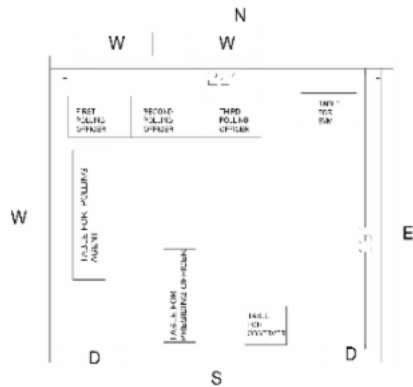

নির্বাচক নিবন্ধন আধিকারিকের স্বাক্ষর

Nazri Naksha

Google Map View

Polling Station Building Front View

Polling Station Front View

Cad View

Key MAP View

1 নাম : সেখ রাসেদ আলি পিতার নাম : সেখ ফকির মহম্মদ বাড়ির নং : n0131 বয়স : 33 লিঙ্গ : পুরুষ	IMW1340108 ফটো উপলব্ধ	2 নাম : সেখ সৈদুল মায়ের নাম : খুররুন সেখ বাড়ির নং : n0148 বয়স : 27 লিঙ্গ : পুরুষ	IMW2017200 ফটো উপলব্ধ	3 নাম : আবু মতেহার পিতার নাম : আবু তাহের সেখ বাড়ির নং : n0003 বয়স : 44 লিঙ্গ : পুরুষ	BXX2530004 ফটো উপলব্ধ
4 নাম : চম্পা বেগম স্বামীর নাম : সেখ আজাদ বাড়ির নং : n0141 বয়স : 27 লিঙ্গ : মহিলা	IMW1957851 ফটো উপলব্ধ	5 নাম : সেখ মমতাজ স্বামীর নাম : সেখ হুমায়ুন বাড়ির নং : n0090 বয়স : 71 লিঙ্গ : মহিলা	WB/39/270/075782 ফটো উপলব্ধ	6 নাম : সেখ কালো পিতার নাম : সাইদ সেখ বাড়ির নং : n0033 বয়স : 69 লিঙ্গ : পুরুষ	BXX1495589 ফটো উপলব্ধ
7 নাম : লুৎফুলিসা সেখ স্বামীর নাম : মোরসেদ সেখ বাড়ির নং : n0033 বয়স : 57 লিঙ্গ : মহিলা	BXX1496264 ফটো উপলব্ধ	8 নাম : আরিফ সেখ পিতার নাম : মোরসেদ সেখ বাড়ির নং : n0033 বয়স : 33 লিঙ্গ : পুরুষ	IMW1257534 ফটো উপলব্ধ	9 নাম : খোকন সেখ পিতার নাম : ফকির সেখ বাড়ির নং : n0033 বয়স : 53 লিঙ্গ : পুরুষ	WB/39/270/075195 ফটো উপলব্ধ
10 নাম : সেখ ফারুক পিতার নাম : সেখ নুরুল ইসলাম বাড়ির নং : n0130 বয়স : 29 লিঙ্গ : পুরুষ	IMW1752039 ফটো উপলব্ধ	11 নাম : সেখ মফিজুল পিতার নাম : সেখ আসগর আলি বাড়ির নং : nং00 বয়স : 24 লিঙ্গ : পুরুষ	IMW2392074 ফটো উপলব্ধ	12 নাম : নাজেরা বেগম স্বামীর নাম : সেখ আবুমোতাহার বাড়ির নং : n0003 বয়স : 31 লিঙ্গ : মহিলা	IMW1449214 ফটো উপলব্ধ
13 নাম : কামরুন্নেসা বিবি স্বামীর নাম : মুজিবর সেখ বাড়ির নং : n0165 বয়স : 35 লিঙ্গ : মহিলা	IMW1468990 ফটো উপলব্ধ	14 নাম : সুপিয়া খাতুন পিতার নাম : সেখ সাফিকুল বাড়ির নং : n0166 বয়স : 28 লিঙ্গ : মহিলা	IMW1854298 ফটো উপলব্ধ	15 নাম : সুকুরান বিবি স্বামীর নাম : কুফল মন্ডল বাড়ির নং : এনএইচ বয়স : 75 লিঙ্গ : মহিলা	IMW1854603 ফটো উপলব্ধ
16 নাম : শিবং রায় পিতার নাম : শান্তি রায় বাড়ির নং : n0147 বয়স : 28 লিঙ্গ : পুরুষ	IMW2017192 ফটো উপলব্ধ	17 নাম : রেজিনা বিবি স্বামীর নাম : আনোয়ার সেখ বাড়ির নং : n0134 বয়স : 33 লিঙ্গ : মহিলা	IMW1274299 ফটো উপলব্ধ	18 নাম : সুমিতা মূর্মু পিতার নাম : কার্তিক মূর্মু বাড়ির নং : এন0085 বয়স : 22 লিঙ্গ : মহিলা	YAJ2229144 ফটো উপলব্ধ
19 নাম : রফিক সেখ পিতার নাম : সেখ মরসেদ আলি বাড়ির নং : n0033 বয়স : 40 লিঙ্গ : পুরুষ	IMW0136408 ফটো উপলব্ধ	20 নাম : আশীষ মাজি পিতার নাম : সামন্ত মাজি বাড়ির নং : nং0077 বয়স : 24 লিঙ্গ : পুরুষ	IMW2464790 ফটো উপলব্ধ	21 নাম : শ্রীলাল বাসকি পিতার নাম : লালু বাসকি বাড়ির নং : nং0085 বয়স : 23 লিঙ্গ : পুরুষ	IMW2464758 ফটো উপলব্ধ
22 নাম : সেখ সুরোজ আলি পিতার নাম : সেখ নৌসাদ আলি বাড়ির নং : n0070 বয়স : 41 লিঙ্গ : পুরুষ	BXX3072600 ফটো উপলব্ধ	23 নাম : রুবিনা খাতুন স্বামীর নাম : আরিফ সেখ বাড়ির নং : এন0033 বয়স : 25 লিঙ্গ : মহিলা	IMW2601664 ফটো উপলব্ধ	24 নাম : আরেশ মূর্মু পিতার নাম : বাবুলাল মূর্মু বাড়ির নং : n0142 বয়স : 31 লিঙ্গ : পুরুষ	IMW1957869 ফটো উপলব্ধ
25 নাম : সেখ নুরবাহিনী আলি পিতার নাম : সেখ নূর আলি বাড়ির নং : nং0041 বয়স : 23 লিঙ্গ : পুরুষ	IMW2464733 ফটো উপলব্ধ	26 নাম : মৌসুমী বেগম স্বামীর নাম : সেখ আজাহার উদ্দিন বাড়ির নং : n0010 বয়স : 27 লিঙ্গ : মহিলা	IMW1957745 ফটো উপলব্ধ	27 নাম : নাসরিন সুলতানা পিতার নাম : সেখ মেহের আলি বাড়ির নং : এন0010 বয়স : 22 লিঙ্গ : মহিলা	IMW2602050 ফটো উপলব্ধ
28 নাম : সেখ নজরুল হক পিতার নাম : সেখ আব্দুল এহিয়া বাড়ির নং : n0010 বয়স : 55 লিঙ্গ : পুরুষ	IMW2290385 ফটো উপলব্ধ	29 নাম : সেখ আবেদ আলি পিতার নাম : সেখ সাবেদ আলি বাড়ির নং : n0010 বয়স : 44 লিঙ্গ : পুরুষ	BXX2530152 ফটো উপলব্ধ	30 নাম : শিল্পা খাতুন পিতার নাম : সেখ সিরাজুল হক বাড়ির নং : n0010 বয়স : 30 লিঙ্গ : মহিলা	IMW1838846 ফটো উপলব্ধ