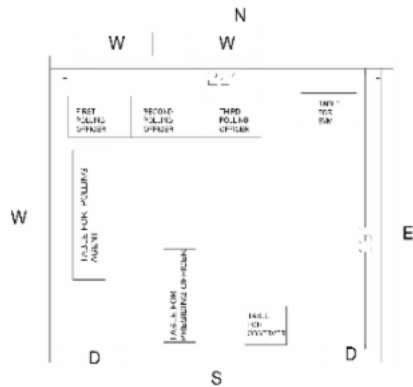

নির্বাচক নিবন্ধন আধিকারিকের স্বাক্ষর

Nazri Naksha

Google Map View

Polling Station Building Front View

Polling Station Front View

Cad View

Key MAP View

1 নাম : জরিনা বেগম স্বামীর নাম : নাসিম মহম্মদ বাড়ির নং : n0319 বয়স : 30 লিঙ্গ : মহিলা	IMW1958271 ফটো উপলব্ধ	2 নাম : সেখ নিজামউদ্দিন পিতার নাম : সেখ আয়ুব হক বাড়ির নং : n0020 বয়স : 61 লিঙ্গ : পুরুষ	WB/39/270/123840 ফটো উপলব্ধ	3 নাম : আব্দুরা বিবি স্বামীর নাম : সেখ আয়ুব হক বাড়ির নং : n0020 বয়স : 76 লিঙ্গ : মহিলা	WB/39/270/123703 ফটো উপলব্ধ
4 নাম : জাহানারা বিবি স্বামীর নাম : আবদেদ সেখ বাড়ির নং : n0127 বয়স : 61 লিঙ্গ : মহিলা	WB/39/270/123456 ফটো উপলব্ধ	5 নাম : শাহিদা বেগম স্বামীর নাম : আনোয়ার মিজা বাড়ির নং : n0152 বয়স : 34 লিঙ্গ : মহিলা	IMW1257989 ফটো উপলব্ধ	6 নাম : আনোয়ার মিজা পিতার নাম : সওদাগর মিজা বাড়ির নং : n0152 বয়স : 39 লিঙ্গ : পুরুষ	BXX3078151 ফটো উপলব্ধ
7 নাম : ওহিদা বেগম স্বামীর নাম : আলি হোসেন সেখ বাড়ির নং : n0275 বয়স : 46 লিঙ্গ : মহিলা	IMW1450253 ফটো উপলব্ধ	8 নাম : সাবানা বেগম স্বামীর নাম : জাহাঙ্গীর সেখ বাড়ির নং : n0291 বয়স : 35 লিঙ্গ : মহিলা	IMW1450410 ফটো উপলব্ধ	9 নাম : আপসুনা বেগম স্বামীর নাম : আলম সেখ বাড়ির নং : n0295 বয়স : 34 লিঙ্গ : মহিলা	IMW1450451 ফটো উপলব্ধ
10 নাম : নতুবা সেখ স্বামীর নাম : আবদেদ সেখ বাড়ির নং : n0074 বয়স : 71 লিঙ্গ : মহিলা	IMW0143370 ফটো উপলব্ধ	11 নাম : গোলাম সেখ পিতার নাম : আবদেদ সেখ বাড়ির নং : n0074 বয়স : 50 লিঙ্গ : পুরুষ	WB/39/270/123209 ফটো উপলব্ধ	12 নাম : লালটু সেখ পিতার নাম : আবদেদ সেখ বাড়ির নং : n0074 বয়স : 43 লিঙ্গ : পুরুষ	BXX2026110 ফটো উপলব্ধ
13 নাম : শেরিনা বেগম স্বামীর নাম : লালটু সেখ বাড়ির নং : n0074 বয়স : 36 লিঙ্গ : মহিলা	IMW0143396 ফটো উপলব্ধ	14 নাম : জাহানারা সেখ স্বামীর নাম : সেখ নিজামউদ্দিন বাড়ির নং : n0020 বয়স : 48 লিঙ্গ : মহিলা	BXX1508522 ফটো উপলব্ধ	15 নাম : রবিউল হক সেখ পিতার নাম : লতিফ সেখ বাড়ির নং : n0085 বয়স : 67 লিঙ্গ : পুরুষ	WB/39/270/123888 ফটো উপলব্ধ
16 নাম : লতিফুল হক সেখ পিতার নাম : সেখ রবিউল হক বাড়ির নং : n0085 বয়স : 30 লিঙ্গ : পুরুষ	IMW1621317 ফটো উপলব্ধ	17 নাম : সেখ জয়গোন্দা বেগম স্বামীর নাম : হোসেন সেখ বাড়ির নং : n0067 বয়স : 44 লিঙ্গ : মহিলা	WB/39/270/123930 ফটো উপলব্ধ	18 নাম : সেখ ময়নুদ্দিন পিতার নাম : সেখ নিজামউদ্দিন বাড়ির নং : n0020 বয়স : 32 লিঙ্গ : পুরুষ	IMW1621697 ফটো উপলব্ধ
19 নাম : সেখ সফিকুল পিতার নাম : সেখ বজরুল বাড়ির নং : n0083 বয়স : 49 লিঙ্গ : পুরুষ	WB/39/270/123669 ফটো উপলব্ধ	20 নাম : জেসমিনা বেগম সেখ স্বামীর নাম : সফিকুল সেখ বাড়ির নং : n0083 বয়স : 42 লিঙ্গ : মহিলা	BXX2847820 ফটো উপলব্ধ	21 নাম : সেখ সাইফুল পিতার নাম : সেখ সফিকুল বাড়ির নং : এন0083 বয়স : 20 লিঙ্গ : পুরুষ	IMW2703122 ফটো উপলব্ধ
22 নাম : গোলেনুর বেগম স্বামীর নাম : সেখ দীন মহম্মদ বাড়ির নং : n0179 বয়স : 52 লিঙ্গ : মহিলা	IMW2749331 ফটো উপলব্ধ	23 নাম : সেখ সাহেবজান পিতার নাম : সেখ জামাল বাড়ির নং : n0199 বয়স : 39 লিঙ্গ : পুরুষ	BXX2848281 ফটো উপলব্ধ	24 নাম : জেবুন্নেসা বেগম সেখ স্বামীর নাম : সেখ আসাদুল হক বাড়ির নং : n0213 বয়স : 52 লিঙ্গ : মহিলা	IMW1047208 ফটো উপলব্ধ
25 নাম : সামিমা বেগম স্বামীর নাম : সেখ মোসতাকিম বাড়ির নং : n0228 বয়স : 60 লিঙ্গ : মহিলা	IMW1361666 ফটো উপলব্ধ	26 নাম : শাহিদ সেখ পিতার নাম : মুস্তাকিম বাড়ির নং : n0228 বয়স : 33 লিঙ্গ : পুরুষ	IMW1361492 ফটো উপলব্ধ	27 নাম : সবনম খাতুন স্বামীর নাম : সেখ সজল বাড়ির নং : n0306 বয়স : 31 লিঙ্গ : মহিলা	IMW1621705 ফটো উপলব্ধ
28 নাম : নাসিম মহম্মদ পিতার নাম : ফকরউদ্দিন বাড়ির নং : n0245 বয়স : 35 লিঙ্গ : পুরুষ	IMW1449958 ফটো উপলব্ধ	29 নাম : সেখ সামসুদ্দিন পিতার নাম : সেখ নিজামউদ্দিন বাড়ির নং : n0020 বয়স : 28 লিঙ্গ : পুরুষ	IMW1839224 ফটো উপলব্ধ	30 নাম : হাসমোতারা সেখ স্বামীর নাম : জিয়াউল হক সেখ বাড়ির নং : N0085 বয়স : 33 লিঙ্গ : মহিলা	IMW2171304 ফটো উপলব্ধ