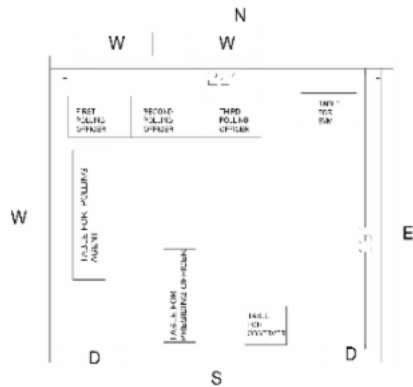

নির্বাচক নিবন্ধন আধিকারিকের স্বাক্ষর

Nazri Naksha

Google Map View

Polling Station Building Front View

Polling Station Front View

Cad View

Key MAP View

1 নাম : আকাশ মন্ডল পিতার নাম: মনোজ মন্ডল বাড়ির নং : নং148 বয়স : 25 লিঙ্গ : পুরুষ	IMW2164606 ফটো উপলব্ধ	2 নাম : সমর্পণ চট্টোপাধ্যায় পিতার নাম: সোমনাথ চট্টোপাধ্যায় বাড়ির নং : নং151 বয়স : 25 লিঙ্গ : পুরুষ	IMW2164689 ফটো উপলব্ধ	3 নাম : সোমা খাঁ স্বামীর নাম: গৌড় চন্দ্র খাঁ বাড়ির নং : নং125 বয়স : 31 লিঙ্গ : মহিলা	IMW2369130 ফটো উপলব্ধ
4 নাম : সুস্মিতা খাঁ পিতার নাম: হারদান খাঁ বাড়ির নং : নং121 বয়স : 24 লিঙ্গ : মহিলা	IMW2369197 ফটো উপলব্ধ	5 নাম : উমা খাঁ স্বামীর নাম: কার্তিক খাঁ বাড়ির নং : n0017 বয়স : 34 লিঙ্গ : মহিলা	IMW1951680 ফটো উপলব্ধ	6 নাম : সৌভিক গুই পিতার নাম: কাজল গুই বাড়ির নং : এন0134 বয়স : 22 লিঙ্গ : পুরুষ	IMW2548147 ফটো উপলব্ধ
7 নাম : শান্তি ঘোষ পিতার নাম: সুকান্ত ঘোষ বাড়ির নং : এন0092 বয়স : 23 লিঙ্গ : পুরুষ	IMW2435105 ফটো উপলব্ধ	8 নাম : অমিত কুমার ঘোষ পিতার নাম: নাব কুমার ঘোষ বাড়ির নং : নং131 বয়স : 24 লিঙ্গ : পুরুষ	IMW2369171 ফটো উপলব্ধ	9 নাম : রিয়া ঘোষ পিতার নাম: সুশান্ত ঘোষ বাড়ির নং : নং075 বয়স : 24 লিঙ্গ : মহিলা	IMW2368991 ফটো উপলব্ধ
10 নাম : সাগরিকা ঘোষ স্বামীর নাম: সঞ্জিত ঘোষ বাড়ির নং : N0095 বয়স : 29 লিঙ্গ : মহিলা	IMW2368801 ফটো উপলব্ধ	11 নাম : সাধী ঘোষ পিতার নাম: গঙ্গাধর ঘোষ বাড়ির নং : এন.এচ.এন বয়স : 23 লিঙ্গ : মহিলা	IMW2435030 ফটো উপলব্ধ	12 নাম : কোয়েল ঘোষ স্বামীর নাম: সঞ্জয় ঘোষ বাড়ির নং : নং139 বয়স : 24 লিঙ্গ : মহিলা	IMW2368967 ফটো উপলব্ধ
13 নাম : রুপা ঘোষ স্বামীর নাম: সত্যনারায়ণ ঘোষ বাড়ির নং : নং131 বয়স : 29 লিঙ্গ : মহিলা	IMW2369031 ফটো উপলব্ধ	14 নাম : ধ্রুব ঘোষ পিতার নাম: মানিক চন্দ্র ঘোষ বাড়ির নং : N0120 বয়স : 24 লিঙ্গ : পুরুষ	IMW2368850 ফটো উপলব্ধ	15 নাম : পূজা ঘোষ স্বামীর নাম: প্রসেনজিৎ ঘোষ বাড়ির নং : N0080 বয়স : 24 লিঙ্গ : মহিলা	IMW2368835 ফটো উপলব্ধ
16 নাম : টুবাই ঘোষ পিতার নাম: সুকান্ত ঘোষ বাড়ির নং : n0092 বয়স : 27 লিঙ্গ : পুরুষ	IMW1951508 ফটো উপলব্ধ	17 নাম : বৈশাখী ঘোষ স্বামীর নাম: সন্তু ঘোষ বাড়ির নং : এন0103 বয়স : 23 লিঙ্গ : মহিলা	IMW2434918 ফটো উপলব্ধ	18 নাম : জবা ঘোষ স্বামীর নাম: ভুবন ঘোষ বাড়ির নং : n0106 বয়স : 28 লিঙ্গ : মহিলা	IMW1951599 ফটো উপলব্ধ
19 নাম : টুম্পা ঘোষ স্বামীর নাম: অরুণ ঘোষ বাড়ির নং : n0106 বয়স : 33 লিঙ্গ : মহিলা	IMW1951607 ফটো উপলব্ধ	20 নাম : পূজা ঘোষ স্বামীর নাম: জয়ন্ত ঘোষ বাড়ির নং : n0201 বয়স : 31 লিঙ্গ : মহিলা	IMW1619188 ফটো উপলব্ধ	21 নাম : মীনাক্ষী ঘোষ স্বামীর নাম: স্বপন ঘোষ বাড়ির নং : n0198 বয়স : 33 লিঙ্গ : মহিলা	NUM1451798 ফটো উপলব্ধ
22 নাম : অনামিকা চন্দ্র পিতার নাম: জিতনারায়ন চন্দ্র বাড়ির নং : এন0119 বয়স : 23 লিঙ্গ : মহিলা	IMW2435147 ফটো উপলব্ধ	23 নাম : সায়েন ছেত্রী পিতার নাম: রাজেন্দ্র ছেত্রী বাড়ির নং : এন0018 বয়স : 22 লিঙ্গ : পুরুষ	IMW2538841 ফটো উপলব্ধ	24 নাম : সনমনি টুডু স্বামীর নাম: বিধান টুডু বাড়ির নং : এন0185 বয়স : 30 লিঙ্গ : মহিলা	IMW2435253 ফটো উপলব্ধ
25 নাম : রবি টুডু মায়ের নাম: পানমনি টুডু বাড়ির নং : এন0176 বয়স : 24 লিঙ্গ : পুরুষ	IMW2435212 ফটো উপলব্ধ	26 নাম : পানমনি টুডু স্বামীর নাম: চন্দ্র টুডু বাড়ির নং : n0002 বয়স : 50 লিঙ্গ : মহিলা	WB/39/270/018600 ফটো উপলব্ধ	27 নাম : সুনীল টুডু মায়ের নাম: পানমনি টুডু বাড়ির নং : n0002 বয়স : 39 লিঙ্গ : পুরুষ	BXX3068640 ফটো উপলব্ধ
28 নাম : আমবতী টুডু স্বামীর নাম: সুনীল টুডু বাড়ির নং : n0002 বয়স : 38 লিঙ্গ : মহিলা	BXX3068632 ফটো উপলব্ধ	29 নাম : সুমন টুডু পিতার নাম: লক্ষন টুডু বাড়ির নং : n0185 বয়স : 27 লিঙ্গ : পুরুষ	IMW1951524 ফটো উপলব্ধ	30 নাম : নারায়ন টুডু পিতার নাম: গুপীন টুডু বাড়ির নং : n0173 বয়স : 29 লিঙ্গ : পুরুষ	IMW1951482 ফটো উপলব্ধ