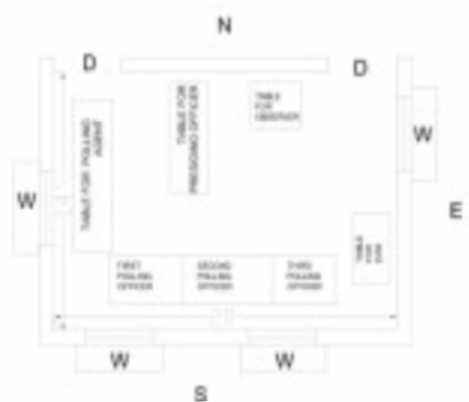

নির্বাচক নিবন্ধন আধিকারিকের স্বাক্ষর

Nazri Naksha

Google Map View

Polling Station Building Front View

Polling Station Front View

Cad View

Key MAP View

1 নাম : অঞ্জন মল্লিক পিতার নাম: অসীম কৃষ্ণ মল্লিক বাড়ির নং : n0023 বয়স : 37 লিঙ্গ : পুরুষ	BXX3250495 ফটো উপলব্ধ	2 নাম : সন্ধ্যা মালিক স্বামীর নাম: নিতাই মালিক বাড়ির নং : n0023 বয়স : 52 লিঙ্গ : মহিলা	WB/39/270/117203 ফটো উপলব্ধ	3 নাম : সুরেশ মালিক পিতার নাম: রেনুপদ মালিক বাড়ির নং : n0023 বয়স : 45 লিঙ্গ : পুরুষ	BXX0203828 ফটো উপলব্ধ
4 নাম : সুকান্ত মালিক পিতার নাম: রেনুপদ মালিক বাড়ির নং : n0023 বয়স : 48 লিঙ্গ : পুরুষ	BXX1504463 ফটো উপলব্ধ	5 নাম : সুজিত মালিক পিতার নাম: রেনুপদ মালিক বাড়ির নং : n0023 বয়স : 50 লিঙ্গ : পুরুষ	WB/39/270/117005 ফটো উপলব্ধ	6 নাম : অতনু মালিক পিতার নাম: নিতাই চন্দ্র মালিক বাড়ির নং : n0023 বয়স : 30 লিঙ্গ : পুরুষ	IMW1623032 ফটো উপলব্ধ
7 নাম : নিতাই চন্দ্র মালিক পিতার নাম: রেনুপদ মালিক বাড়ির নং : n0023 বয়স : 58 লিঙ্গ : পুরুষ	WB/39/270/117002 ফটো উপলব্ধ	8 নাম : সুস্মিতা মালিক স্বামীর নাম: সুরেশ মালিক বাড়ির নং : 57 বয়স : 40 লিঙ্গ : মহিলা	BXX2845881 ফটো উপলব্ধ	9 নাম : দীপা ক্ষেত্রপাল স্বামীর নাম: গণেশ ক্ষেত্রপাল বাড়ির নং : N.H.N. বয়স : 26 লিঙ্গ : মহিলা	IMW2400570 ফটো উপলব্ধ
10 নাম : কামরুন নাহার বেগম স্বামীর নাম: রিয়াজুল হক খাংচৌধুরী বাড়ির নং : রোহিণী 4 3বী বয়স : 50 লিঙ্গ : মহিলা	FNB2581676 ফটো উপলব্ধ	11 নাম : মোনালিসা মালিক পিতার নাম: সৌরেন মালিক বাড়ির নং : n0023 বয়স : 28 লিঙ্গ : মহিলা	IMW1840644 ফটো উপলব্ধ	12 নাম : সায়ন মালিক পিতার নাম: সুরেশ মালিক বাড়ির নং : n0023 বয়স : 20 লিঙ্গ : পুরুষ	IMW2698769 ফটো উপলব্ধ
13 নাম : পম্পা রায় স্বামীর নাম: প্রসেনজিৎ মালিক বাড়ির নং : n0413 বয়স : 37 লিঙ্গ : মহিলা	UXO0647644 ফটো উপলব্ধ	14 নাম : অনন্ত হাজারা পিতার নাম: তারাপদ হাজারা বাড়ির নং : n097 বয়স : 41 লিঙ্গ : পুরুষ	IMW2398923 ফটো উপলব্ধ	15 নাম : নন্দিতা হাজারা স্বামীর নাম: প্রহ্লাদ কুমার হাজারা বাড়ির নং : N.H.N. বয়স : 29 লিঙ্গ : মহিলা	TFH1646181 ফটো উপলব্ধ
16 নাম : ফিরোজ খানম স্বামীর নাম: মণীরুল ইসলাম বাড়ির নং : N.H.N. বয়স : 77 লিঙ্গ : মহিলা	IMW2399855 ফটো উপলব্ধ	17 নাম : অমিত খাঁ পিতার নাম: সুধীর খাঁ বাড়ির নং : N.H.N. বয়স : 25 লিঙ্গ : পুরুষ	IMW2399913 ফটো উপলব্ধ	18 নাম : গৌরী খান পিতার নাম: সুধীর খান বাড়ির নং : N.H.N. বয়স : 27 লিঙ্গ : মহিলা	IMW2399947 ফটো উপলব্ধ
19 নাম : চুমকি রায় স্বামীর নাম: কার্তিক রায় বাড়ির নং : N.H.N. বয়স : 26 লিঙ্গ : মহিলা	IMW2400414 ফটো উপলব্ধ	20 নাম : মোমুনা খাতুন পিতার নাম: মুহাম্মদ সৌকত আলি বাড়ির নং : N.H.N. বয়স : 24 লিঙ্গ : মহিলা	IMW2400331 ফটো উপলব্ধ	21 নাম : সম্পা মাঝি স্বামীর নাম: বাপন মাঝি বাড়ির নং : n0132 বয়স : 31 লিঙ্গ : মহিলা	IMW2399756 ফটো উপলব্ধ
22 নাম : বরুণ মাঝি পিতার নাম: আনন্দ মাঝি বাড়ির নং : n0130 বয়স : 30 লিঙ্গ : পুরুষ	IMW1623537 ফটো উপলব্ধ	23 নাম : সংযুক্তা মাঝি স্বামীর নাম: বরুণ মাঝি বাড়ির নং : n0130 বয়স : 27 লিঙ্গ : মহিলা	ZZE1743376 ফটো উপলব্ধ	24 নাম : ০০০০০ ০০০০ পিতার নাম: ০০০০০ বাড়ির নং : n0101 বয়স : 41 লিঙ্গ : পুরুষ	ZXV0105197 ফটো উপলব্ধ
25 নাম : মোহাম্মদ আব্দুল আলি পিতার নাম: জামিল সেনা বাড়ির নং : n0021 বয়স : 35 লিঙ্গ : পুরুষ	IMW1129766 ফটো উপলব্ধ	26 নাম : মৌমিতা মালিক স্বামীর নাম: সুজয় মালিক বাড়ির নং : n019 বয়স : 25 লিঙ্গ : মহিলা	UUD2205680 ফটো উপলব্ধ	27 নাম : টিনা কুন্ই পিতার নাম: বিপদতারন কুন্ই বাড়ির নং : n026 বয়স : 21 লিঙ্গ : মহিলা	IMW2640795 ফটো উপলব্ধ
28 নাম : বিধান কুন্ই পিতার নাম: দারক কুন্ই বাড়ির নং : n027 বয়স : 21 লিঙ্গ : পুরুষ	IMW2640944 ফটো উপলব্ধ	29 নাম : মিহির কুন্ই পিতার নাম: নিকড়ি কুন্ই বাড়ির নং : n027 বয়স : 60 লিঙ্গ : পুরুষ	IMW2612570 ফটো উপলব্ধ	30 নাম : ঝর্ণা কুন্ই স্বামীর নাম: মিহির কুন্ই বাড়ির নং : n027 বয়স : 57 লিঙ্গ : মহিলা	IMW2612588 ফটো উপলব্ধ