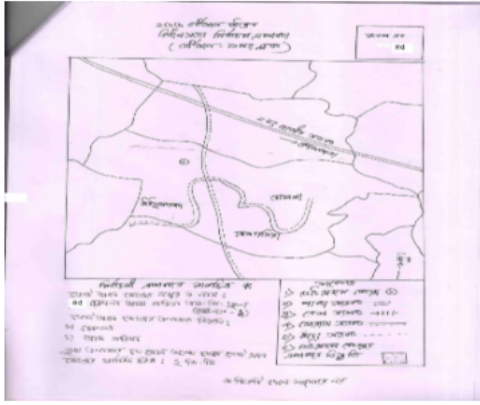

Nazri Naksha