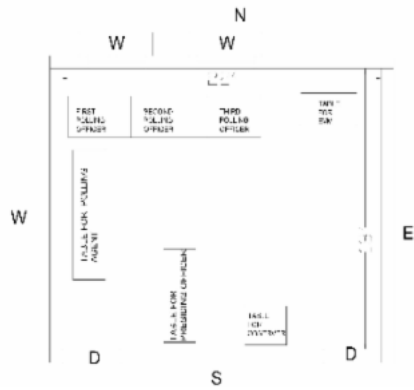

নির্বাচক নিবন্ধন আধিকারিকের স্বাক্ষর

Nazri Naksha

Google Map View

Polling Station Building Front View

Polling Station Front View

Cad View

Key MAP View

1 নাম : প্রীতম কোলে পিতার নাম: বিশ্বনাথ কোলে বাড়ির নং : n0067 বয়স : 28 লিঙ্গ : পুরুষ	IMW1842095 ফটো উপলব্ধ	2 নাম : পিন্টু কোলে পিতার নাম: বৈদ্য নাথ কোলে বাড়ির নং : n0067 বয়স : 44 লিঙ্গ : পুরুষ	BXX2023760 ফটো উপলব্ধ	3 নাম : তপতী কোলে স্বামীর নাম: বিশ্বনাথ কোলে বাড়ির নং : n0067 বয়স : 61 লিঙ্গ : মহিলা	WB/39/270/084250 ফটো উপলব্ধ
4 নাম : সরমা কোলে স্বামীর নাম: বৈদ্যনাথ কোলে বাড়ির নং : n0066 বয়স : 69 লিঙ্গ : মহিলা	BXX1490788 ফটো উপলব্ধ	5 নাম : বৈদ্যনাথ কোলে পিতার নাম: বিভূতিভূষণ কোলে বাড়ির নং : n0066 বয়স : 73 লিঙ্গ : পুরুষ	WB/39/270/084405 ফটো উপলব্ধ	6 নাম : পতিত পবন কোলে পিতার নাম: জগন্নাথ কোলে বাড়ির নং : n0066 বয়স : 51 লিঙ্গ : পুরুষ	IMW2798775 ফটো উপলব্ধ
7 নাম : অমরেশ কোলে পিতার নাম: জগন্নাথ কোলে বাড়ির নং : n0066 বয়স : 52 লিঙ্গ : পুরুষ	WB/39/270/084293 ফটো উপলব্ধ	8 নাম : অর্চনা কোলে স্বামীর নাম: জগন্নাথ কোলে বাড়ির নং : n0066 বয়স : 68 লিঙ্গ : মহিলা	IMW2683159 ফটো উপলব্ধ	9 নাম : জগন্নাথ কোলে পিতার নাম: বিভূতিভূষণ কোলে বাড়ির নং : n0066 বয়স : 79 লিঙ্গ : পুরুষ	WB/39/270/084064 ফটো উপলব্ধ
10 নাম : সর্বাণি কোলে স্বামীর নাম: পরেশনাথ কোলে বাড়ির নং : n0067 বয়স : 53 লিঙ্গ : মহিলা	IMW2296291 ফটো উপলব্ধ	11 নাম : আশা খাঁ স্বামীর নাম: রতন খাঁ বাড়ির নং : n0045 বয়স : 36 লিঙ্গ : মহিলা	IMW0185991 ফটো উপলব্ধ	12 নাম : রতন খাঁ পিতার নাম: হারাধন খাঁ বাড়ির নং : n0045 বয়স : 42 লিঙ্গ : পুরুষ	BXX2829687 ফটো উপলব্ধ
13 নাম : হারাধন খাঁ পিতার নাম: পদাচোচন খাঁ বাড়ির নং : n0045 বয়স : 69 লিঙ্গ : পুরুষ	WB/39/270/084203 ফটো উপলব্ধ	14 নাম : চঞ্চল খাঁ পিতার নাম: রবি খাঁ বাড়ির নং : n0044 বয়স : 34 লিঙ্গ : পুরুষ	IMW1260421 ফটো উপলব্ধ	15 নাম : সুপ্রিয়া খাঁ স্বামীর নাম: সনত খাঁ বাড়ির নং : n0044 বয়স : 40 লিঙ্গ : মহিলা	BXX2829695 ফটো উপলব্ধ
16 নাম : সনত খাঁ পিতার নাম: রবি খাঁ বাড়ির নং : n0044 বয়স : 42 লিঙ্গ : পুরুষ	BXX2533461 ফটো উপলব্ধ	17 নাম : বোধনী খাঁ স্বামীর নাম: রবি খাঁ বাড়ির নং : n0044 বয়স : 51 লিঙ্গ : মহিলা	BXX1490895 ফটো উপলব্ধ	18 নাম : রেখা খাঁ স্বামীর নাম: রবি খাঁ বাড়ির নং : n0044 বয়স : 58 লিঙ্গ : মহিলা	WB/39/270/084452 ফটো উপলব্ধ
19 নাম : কানু খাঁ পিতার নাম: রবি খাঁ বাড়ির নং : n0199 বয়স : 27 লিঙ্গ : পুরুষ	IMW1961150 ফটো উপলব্ধ	20 নাম : রিনা খাঁ স্বামীর নাম: চঞ্চল খাঁ বাড়ির নং : এন0125 বয়স : 25 লিঙ্গ : মহিলা	IMW2152734 ফটো উপলব্ধ	21 নাম : রানা আঁকুড়ে অন্যান্য: সনৎ খাঁ বাড়ির নং : এন0044 বয়স : 23 লিঙ্গ : পুরুষ	IMW2715514 ফটো উপলব্ধ
22 নাম : জিৎ আঁকুড়ে অন্যান্য: সনৎ খাঁ বাড়ির নং : এন0044 বয়স : 22 লিঙ্গ : পুরুষ	IMW2726248 ফটো উপলব্ধ	23 নাম : সৌম্য ঘোষ পিতার নাম: সার্থক ঘোষ বাড়ির নং : n0212 বয়স : 26 লিঙ্গ : পুরুষ	IMW2079184 ফটো উপলব্ধ	24 নাম : রথীন ঘোষ পিতার নাম: তরুণ কান্তি ঘোষ বাড়ির নং : এন0062 বয়স : 25 লিঙ্গ : পুরুষ	IMW2160422 ফটো উপলব্ধ
25 নাম : অপর্ণা ঘোষ স্বামীর নাম: সার্থক ঘোষ বাড়ির নং : n0074 বয়স : 47 লিঙ্গ : মহিলা	BXX1490523 ফটো উপলব্ধ	26 নাম : শেয়শী ঘোষ পিতার নাম: তপন কুমার ঘোষ বাড়ির নং : নং064 বয়স : 25 লিঙ্গ : মহিলা	IMW2406783 ফটো উপলব্ধ	27 নাম : নন্দকিশোর ঘোষ পিতার নাম: গোকুল ঘোষ বাড়ির নং : n0053 বয়স : 78 লিঙ্গ : পুরুষ	WB/39/270/084202 ফটো উপলব্ধ
28 নাম : সত্যনারায়ন ঘোষ পিতার নাম: তারাপদ ঘোষ বাড়ির নং : n0052 বয়স : 65 লিঙ্গ : পুরুষ	WB/39/270/084030 ফটো উপলব্ধ	29 নাম : ভারতী ঘোষ স্বামীর নাম: নবকুমার ঘোষ বাড়ির নং : n0053 বয়স : 56 লিঙ্গ : মহিলা	WB/39/270/084036 ফটো উপলব্ধ	30 নাম : নবকুমার ঘোষ পিতার নাম: তারাপদ ঘোষ বাড়ির নং : n0053 বয়স : 61 লিঙ্গ : পুরুষ	WB/39/270/084028 ফটো উপলব্ধ