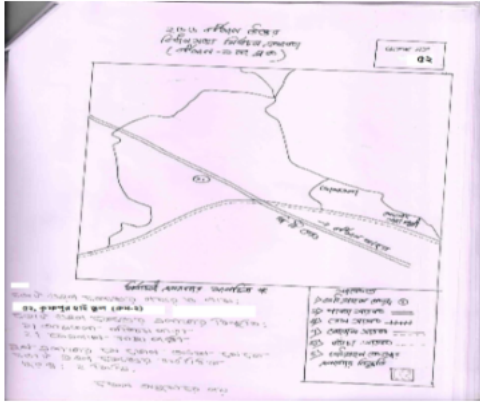

Nazri Naksha