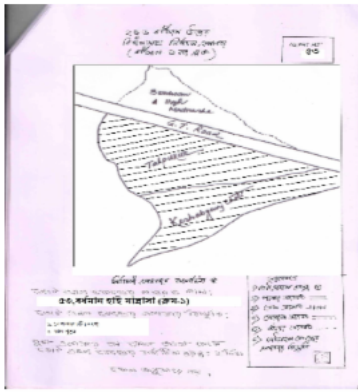

Nazri Naksha