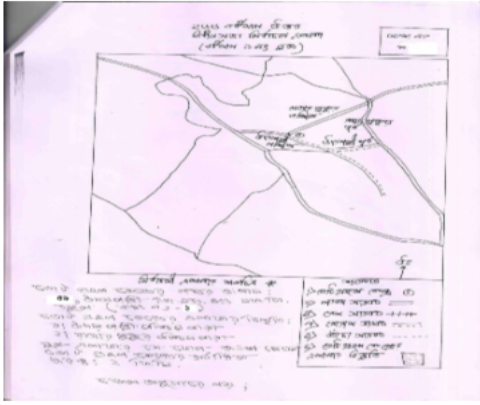

Nazri Naksha