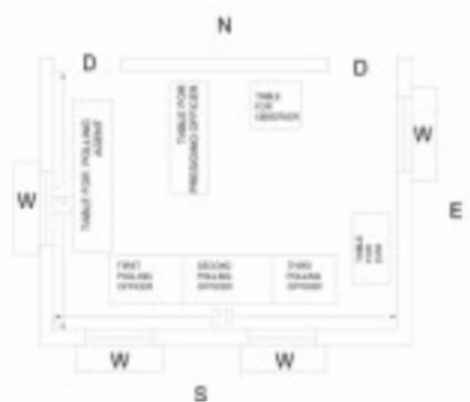

নির্বাচক নিবন্ধন আধিকারিকের স্বাক্ষর

Nazri Naksha

Google Map View

Polling Station Building Front View

Polling Station Front View

Cad View

Key MAP View

1 নাম : মজিদা খাতুন স্বামীর নাম: ফিরোজ মির্জা বাড়ির নং : n0109 বয়স : 27 লিঙ্গ : মহিলা	IMW1964113 ফটো উপলব্ধ	2 নাম : আসফা বেগম স্বামীর নাম: সেখ সাহাবুদ্দিন বাড়ির নং : n0141 বয়স : 34 লিঙ্গ : মহিলা	IMW1274281 ফটো উপলব্ধ	3 নাম : সেখ নূরউদ্দিন পিতার নাম: সেখ মনিরুল্লাহা ফজল বাড়ির নং : এন0054 বয়স : 25 লিঙ্গ : পুরুষ	IMW2174449 ফটো উপলব্ধ
4 নাম : সুরাতন খাতুন মায়ের নাম: জেরিনা বিবি সেখ বাড়ির নং : এন0135 বয়স : 36 লিঙ্গ : মহিলা	IMW2174506 ফটো উপলব্ধ	5 নাম : সেখ সাহাবুদ্দিন পিতার নাম: এহিয়া সেখ বাড়ির নং : এন0045 বয়স : 27 লিঙ্গ : পুরুষ	IMW2174514 ফটো উপলব্ধ	6 নাম : রেহেনা সুলতানা স্বামীর নাম: ইয়াসিন আলি সেখ বাড়ির নং : এন0097 বয়স : 32 লিঙ্গ : মহিলা	IMW2174472 ফটো উপলব্ধ
7 নাম : মেহেরুন্নেসা বেগম স্বামীর নাম: সেখ ইয়াসীন বাড়ির নং : n0174 বয়স : 35 লিঙ্গ : মহিলা	IMW2046175 ফটো উপলব্ধ	8 নাম : তুহিনা খাতুন পিতার নাম: সেখ কামালউদ্দিন বাড়ির নং : নং082 বয়স : 25 লিঙ্গ : মহিলা	IMW2404341 ফটো উপলব্ধ	9 নাম : মারুফা খাতুন পিতার নাম: আব্দুল গফুর মল্লিক বাড়ির নং : নং058 বয়স : 31 লিঙ্গ : মহিলা	SQT1633288 ফটো উপলব্ধ
10 নাম : নাসিম মহম্মদ পিতার নাম: মহম্মদ লতিফ বাড়ির নং : এন.এচ.এন বয়স : 44 লিঙ্গ : পুরুষ	FKH2348902 ফটো উপলব্ধ	11 নাম : সেখ রাজেশ পিতার নাম: জাহেদ আলি সেখ বাড়ির নং : না বয়স : 22 লিঙ্গ : পুরুষ	IMW2569952 ফটো উপলব্ধ	12 নাম : ডালিয়া খাতুন স্বামীর নাম: সেখ রাজা বাড়ির নং : এন0069 বয়স : 24 লিঙ্গ : মহিলা	IMW2570018 ফটো উপলব্ধ
13 নাম : রেজিনা খাতুন স্বামীর নাম: সরিফ আলি মল্লিক বাড়ির নং : n0177 বয়স : 27 লিঙ্গ : মহিলা	IMW2046209 ফটো উপলব্ধ	14 নাম : সেখ রাজীব পিতার নাম: সেখ জামাল উদ্দিন বাড়ির নং : এন0082 বয়স : 22 লিঙ্গ : পুরুষ	IMW2580959 ফটো উপলব্ধ	15 নাম : প্রিয়া খাতুন পিতার নাম: সেখ সিরাজ বাড়ির নং : এন0058 বয়স : 27 লিঙ্গ : মহিলা	UWX1953678 ফটো উপলব্ধ
16 নাম : সেখ হানিফ পিতার নাম: সফুর সেখ বাড়ির নং : n0179 বয়স : 26 লিঙ্গ : পুরুষ	IMW2046225 ফটো উপলব্ধ	17 নাম : ফতেমা মল্লিক স্বামীর নাম: আমিরুল মল্লিক বাড়ির নং : এন0058 বয়স : 30 লিঙ্গ : মহিলা	IMW2175024 ফটো উপলব্ধ	18 নাম : প্রিয়া খাতুন স্বামীর নাম: সেখ আলাউদ্দিন বাড়ির নং : এন0095 বয়স : 26 লিঙ্গ : মহিলা	IMW2175057 ফটো উপলব্ধ
19 নাম : ইয়াসমিন খাতুন সেখ স্বামীর নাম: সেলীম সেখ বাড়ির নং : এন0040 বয়স : 39 লিঙ্গ : মহিলা	IMW2175032 ফটো উপলব্ধ	20 নাম : মনিরুল্লাহেখ পিতার নাম: মানিক সেখ বাড়ির নং : নং108 বয়স : 24 লিঙ্গ : পুরুষ	IMW2403871 ফটো উপলব্ধ	21 নাম : সেখ মইদুলহক পিতার নাম: খায়রুলহক বাড়ির নং : হু বয়স : 24 লিঙ্গ : পুরুষ	IMW2403848 ফটো উপলব্ধ
22 নাম : সেখ হাফিজুল পিতার নাম: জয়নাল সেখ বাড়ির নং : নং069 বয়স : 24 লিঙ্গ : পুরুষ	IMW2404275 ফটো উপলব্ধ	23 নাম : সেখ রশিদুল পিতার নাম: জয়নাল সেখ বাড়ির নং : নং069 বয়স : 27 লিঙ্গ : পুরুষ	IMW2404259 ফটো উপলব্ধ	24 নাম : সেখ মনিরুল পিতার নাম: সেখ সোহরাব বাড়ির নং : হু বয়স : 24 লিঙ্গ : পুরুষ	IMW2404424 ফটো উপলব্ধ
25 নাম : সেখ সাইফুদ্দিন পিতার নাম: সেখ আতিয়ার রহমান বাড়ির নং : নং042 বয়স : 24 লিঙ্গ : পুরুষ	IMW2404366 ফটো উপলব্ধ	26 নাম : প্রিয়াঙ্কা গুপ্তা স্বামীর নাম: সেখ নিজামুদ্দিন বাড়ির নং : এন0141 বয়স : 31 লিঙ্গ : মহিলা	IMW2442879 ফটো উপলব্ধ	27 নাম : কিসমত আলি পিতার নাম: আসমত আলি সেখ বাড়ির নং : এন0105 বয়স : 24 লিঙ্গ : পুরুষ	IMW2442846 ফটো উপলব্ধ
28 নাম : সেখ সুজন আলি পিতার নাম: সেখ মাবুদ আলি বাড়ির নং : নং075 বয়স : 25 লিঙ্গ : পুরুষ	IMW2403889 ফটো উপলব্ধ	29 নাম : সেখ ফুলচাঁদ পিতার নাম: সেখশুকচাঁদ বাড়ির নং : নং105 বয়স : 24 লিঙ্গ : পুরুষ	IMW2404044 ফটো উপলব্ধ	30 নাম : সেখ আসলাম পিতার নাম: দুয়া বক্স সেখ বাড়ির নং : n0012 বয়স : 57 লিঙ্গ : পুরুষ	IMW2295640 ফটো উপলব্ধ