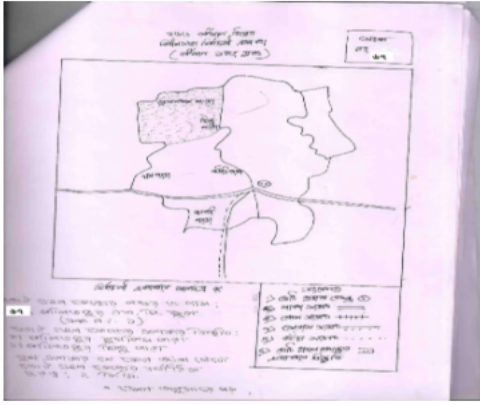

Nazri Naksha