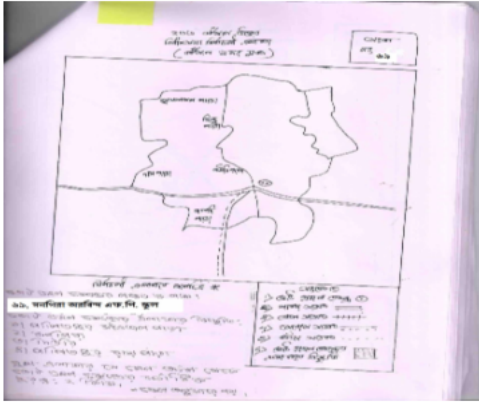

Nazri Naksha